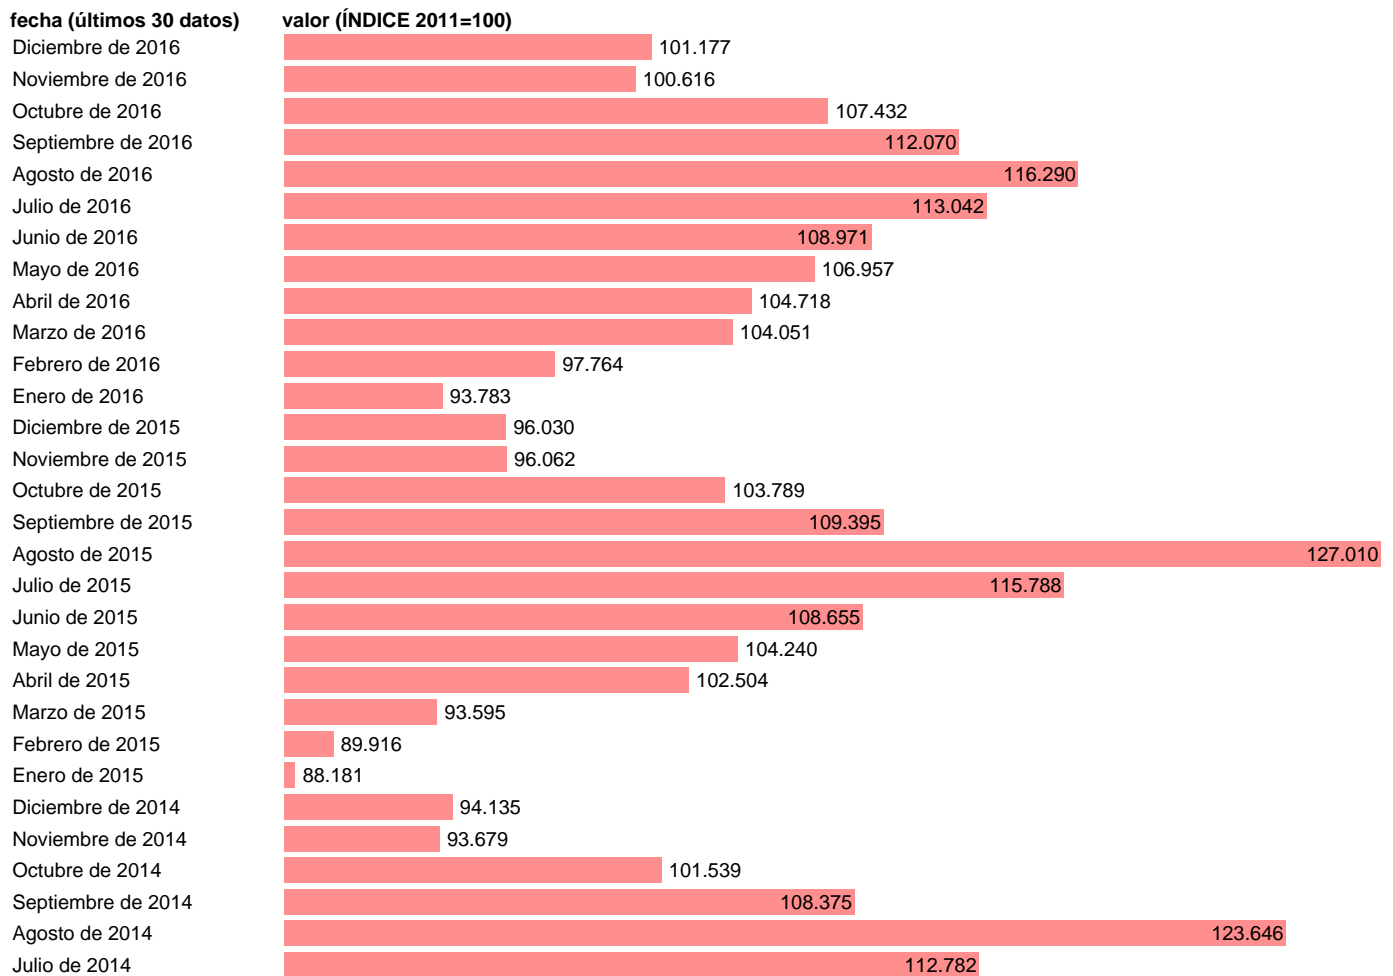

Fuente: **INE.**

Frecuencia: **Mensual.**

Unidades: **ÍNDICE 2011=100.**

Datos disponibles desde **Enero de 2002** hasta **Diciembre de 2016**.

Valor más alto alcanzado en Agosto de 2015: **127.01**.

Valor más bajo alcanzado en Enero de 2002: **73.873**.

[Pulse aquí](#) para acceder a los datos completos actualizados y a la representación gráfica estadística.