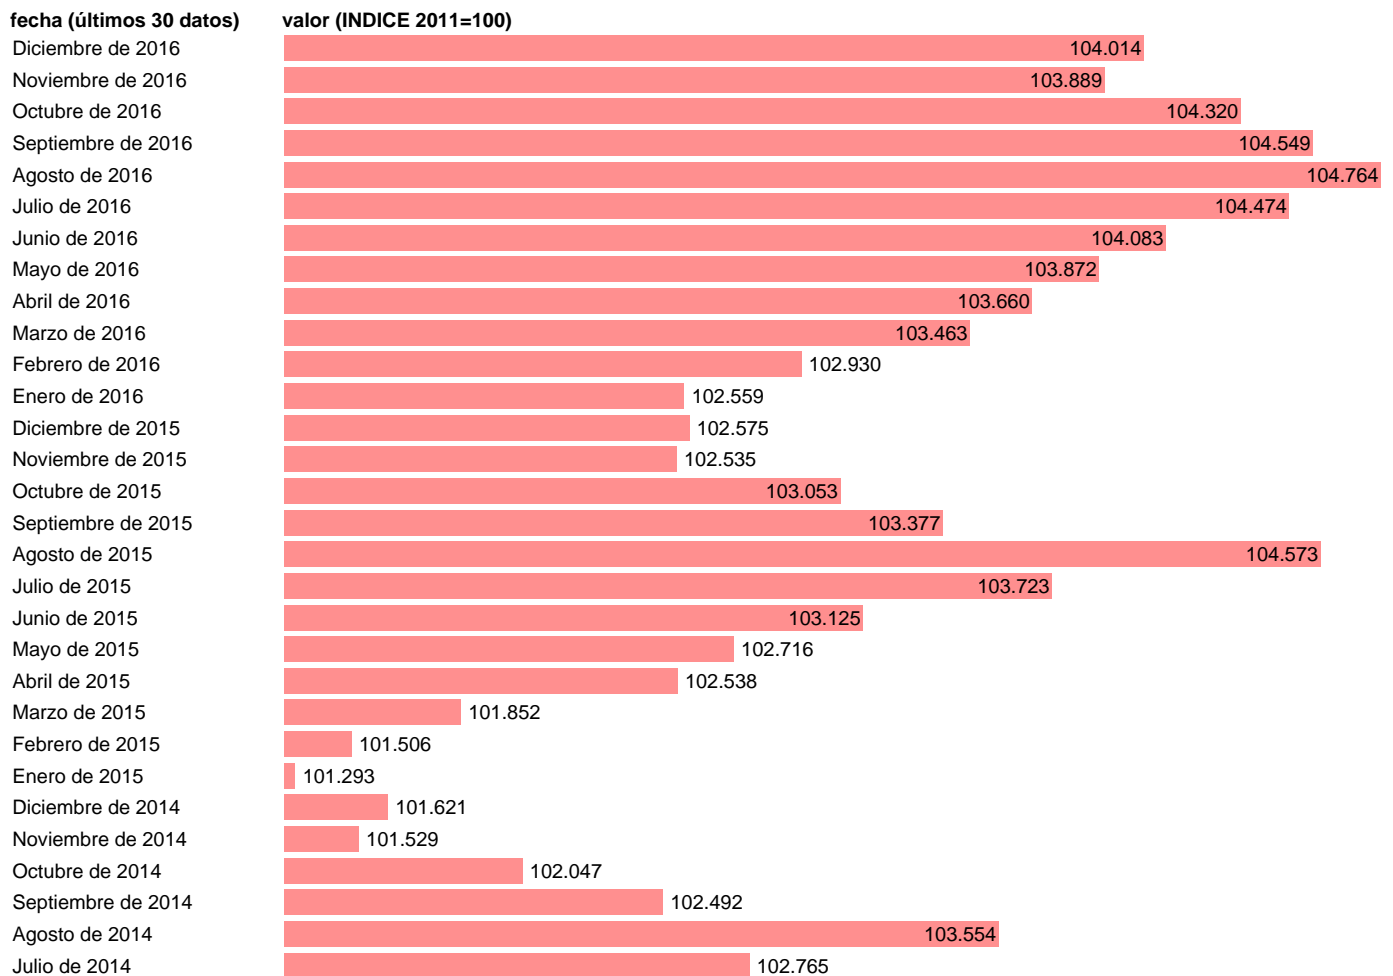

IPC HOTELES, CAFES Y RESTAURANTES

Estadística: [IPC HOTELES, CAFES Y RESTAURANTES](#)

Enlace permanente (Permalink): <https://tematicas.org/M1/4011r00/>

Notas: **ACTUALIZA: SGACPE (AREA DE PRECIOS)**

Fuente: **INE.**

Frecuencia: **Mensual.**

Unidades: **INDICE 2011=100.**

Datos disponibles desde **Enero de 2002** hasta **Diciembre de 2016.**

Valor más alto alcanzado en Agosto de 2016: **104.764.**

Valor más bajo alcanzado en Enero de 2002: **71.253.**

[Pulse aquí](#) para acceder a los datos completos actualizados y a la representación gráfica estadística.