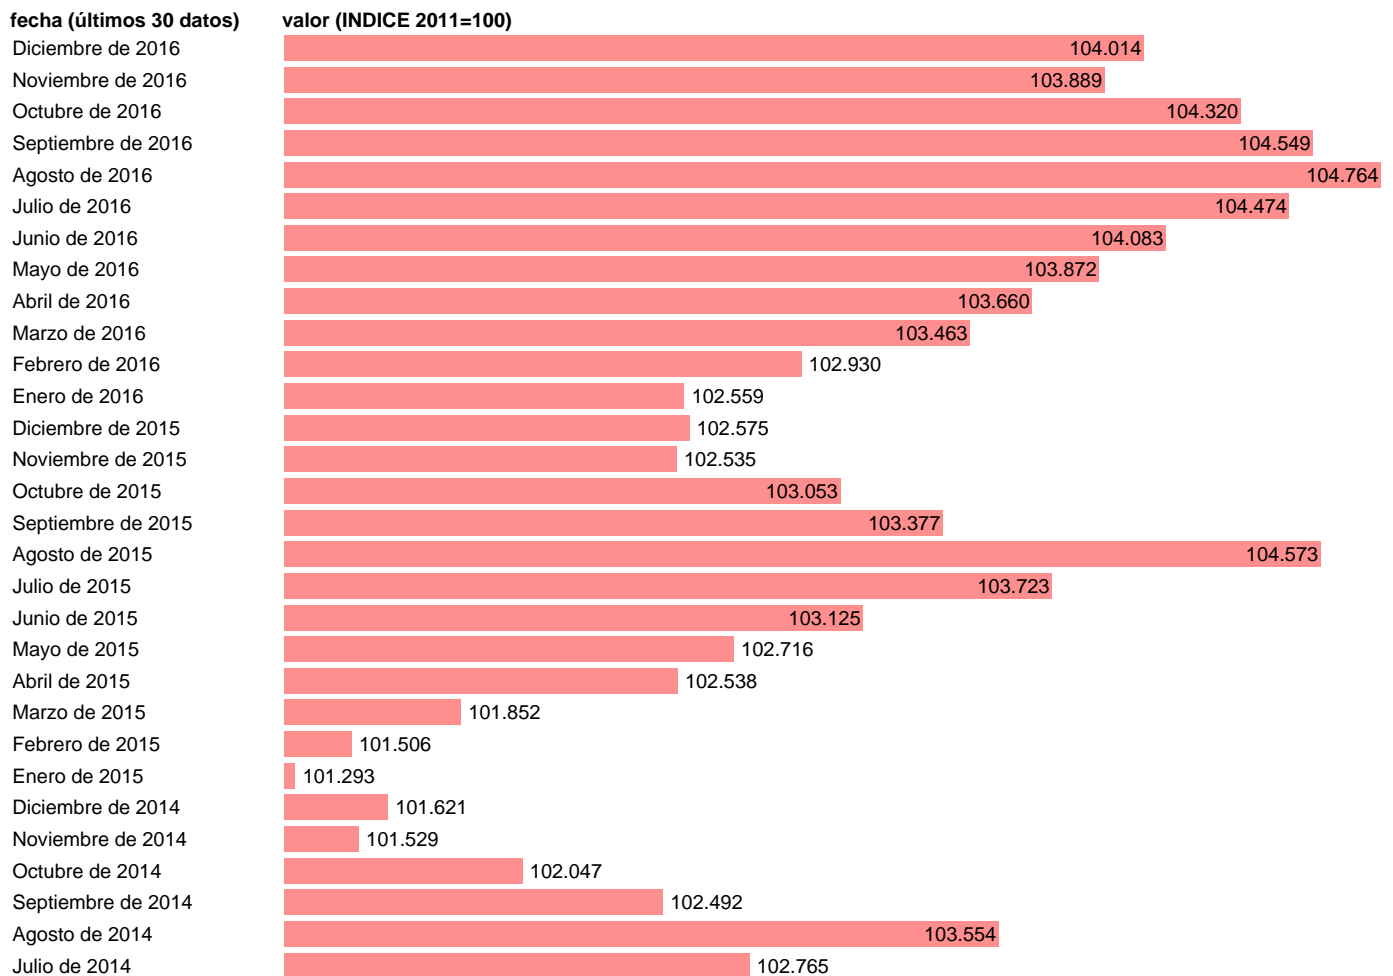

IPC HOTELES, CAFES Y RESTAURANTES

Estadística: [IPC HOTELES, CAFES Y RESTAURANTES](#)

Enlace permanente (Permalink): <https://tematicas.org/M1/4h011r00/>

Notas: **ACTUALIZA: SGACPE (AREA DE PRECIOS)**

Fuente: **INE.**

Frecuencia: **Mensual.**

Unidades: **INDICE 2011=100.**

Datos disponibles desde **Enero de 2002** hasta **Diciembre de 2016.**

Valor más alto alcanzado en Agosto de 2016: **104.764.**

Valor más bajo alcanzado en Enero de 2002: **71.253.**

[Pulse aquí](#) para acceder a los datos completos actualizados y a la representación gráfica estadística.