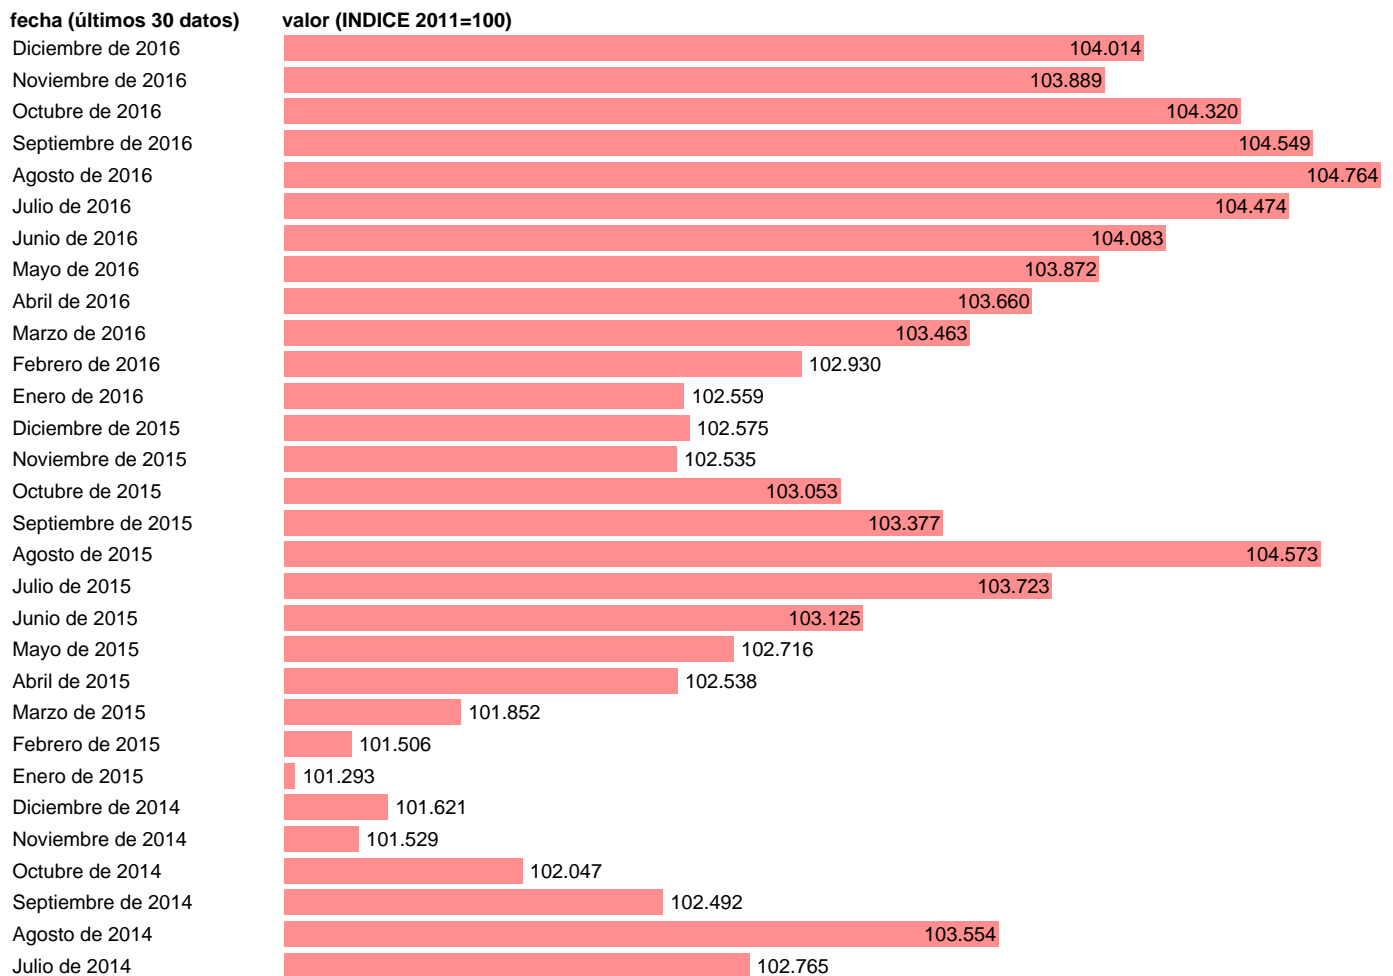

## IPC HOTELES, CAFES Y RESTAURANTES

Estadística: [IPC HOTELES, CAFES Y RESTAURANTES](#)

Enlace permanente (Permalink): <https://tematicas.org/M1/4a011r00/>

Notas: **ACTUALIZA: SGACPE (AREA DE PRECIOS)**

Fuente: **INE.**

Frecuencia: **Mensual.**

Unidades: **INDICE 2011=100.**

Datos disponibles desde **Enero de 2002** hasta **Diciembre de 2016.**

Valor más alto alcanzado en Agosto de 2016: **104.764.**

Valor más bajo alcanzado en Enero de 2002: **71.253.**

[Pulse aquí](#) para acceder a los datos completos actualizados y a la representación gráfica estadística.