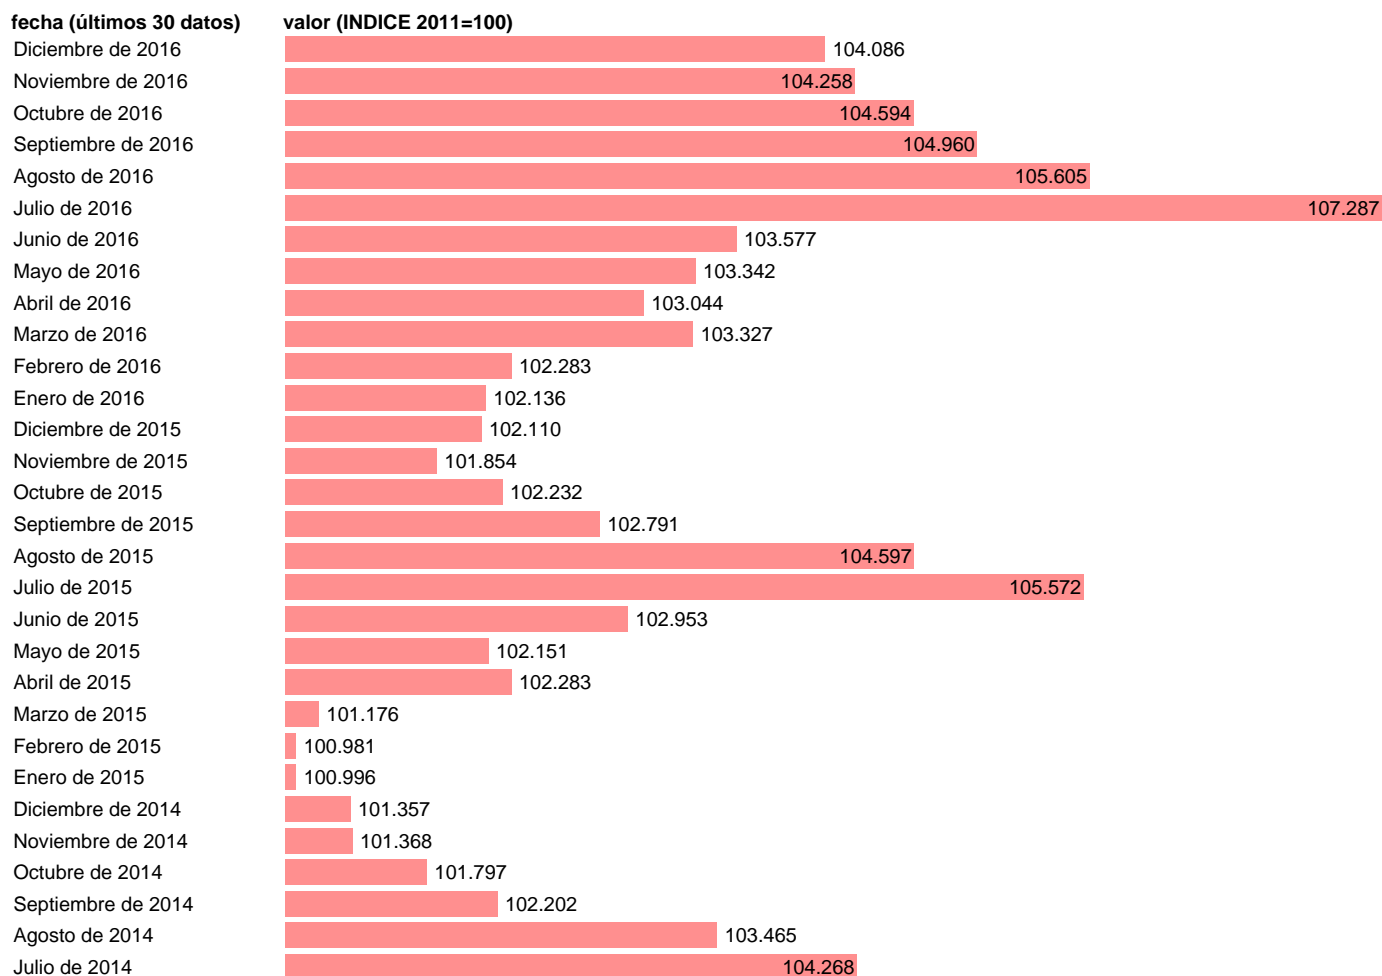

IPC HOTELES, CAFES Y RESTAURANTES EN NAVARRA

Estadística: [IPC HOTELES, CAFES Y RESTAURANTES EN NAVARRA](#)

Enlace permanente (Permalink): <https://tematicas.org/M1/409r1215/>

Notas: **ACTUALIZA: SGACPE (ÁREA DE PRECIOS)**

Fuente: **INE.**

Frecuencia: **Mensual.**

Unidades: **INDICE 2011=100.**

Datos disponibles desde **Enero de 2002** hasta **Diciembre de 2016.**

Valor más alto alcanzado en Julio de 2016: **107.287.**

Valor más bajo alcanzado en Enero de 2002: **73.361.**

[Pulse aquí](#) para acceder a los datos completos actualizados y a la representación gráfica estadística.