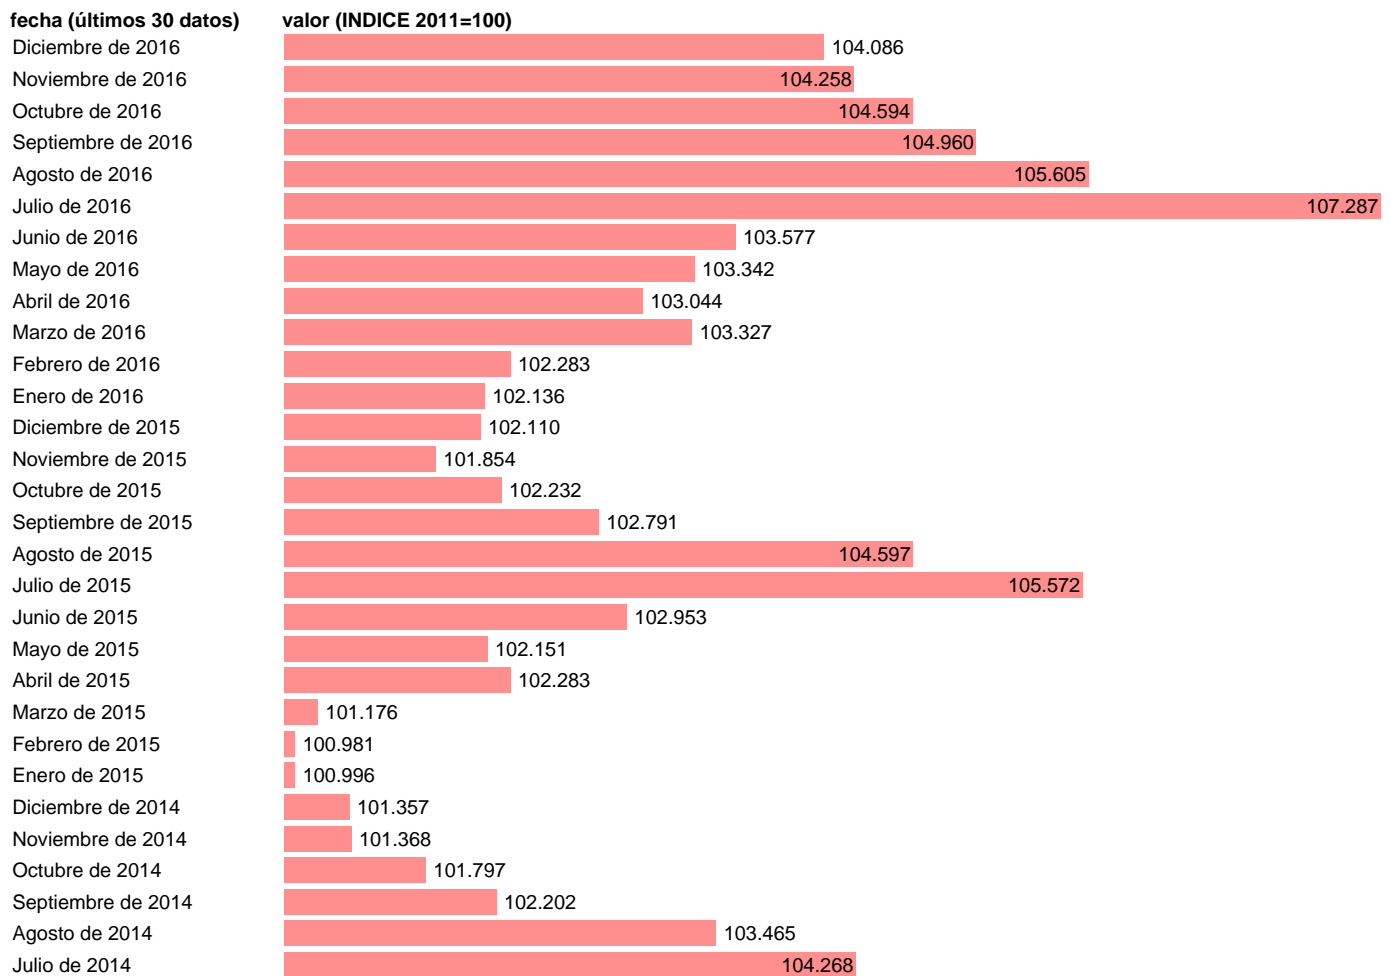

IPC HOTELES, CAFES Y RESTAURANTES EN NAVARRA

Estadística: [IPC HOTELES, CAFES Y RESTAURANTES EN NAVARRA](#)

Enlace permanente (Permalink): <https://tematicas.org/M1/4h09r1215/>

Notas: **ACTUALIZA: SGACPE (ÁREA DE PRECIOS)**

Fuente: **INE.**

Frecuencia: **Mensual.**

Unidades: **INDICE 2011=100.**

Datos disponibles desde **Enero de 2002** hasta **Diciembre de 2016**.

Valor más alto alcanzado en Julio de 2016: **107.287**.

Valor más bajo alcanzado en Enero de 2002: **73.361**.

[Pulse aquí](#) para acceder a los datos completos actualizados y a la representación gráfica estadística.