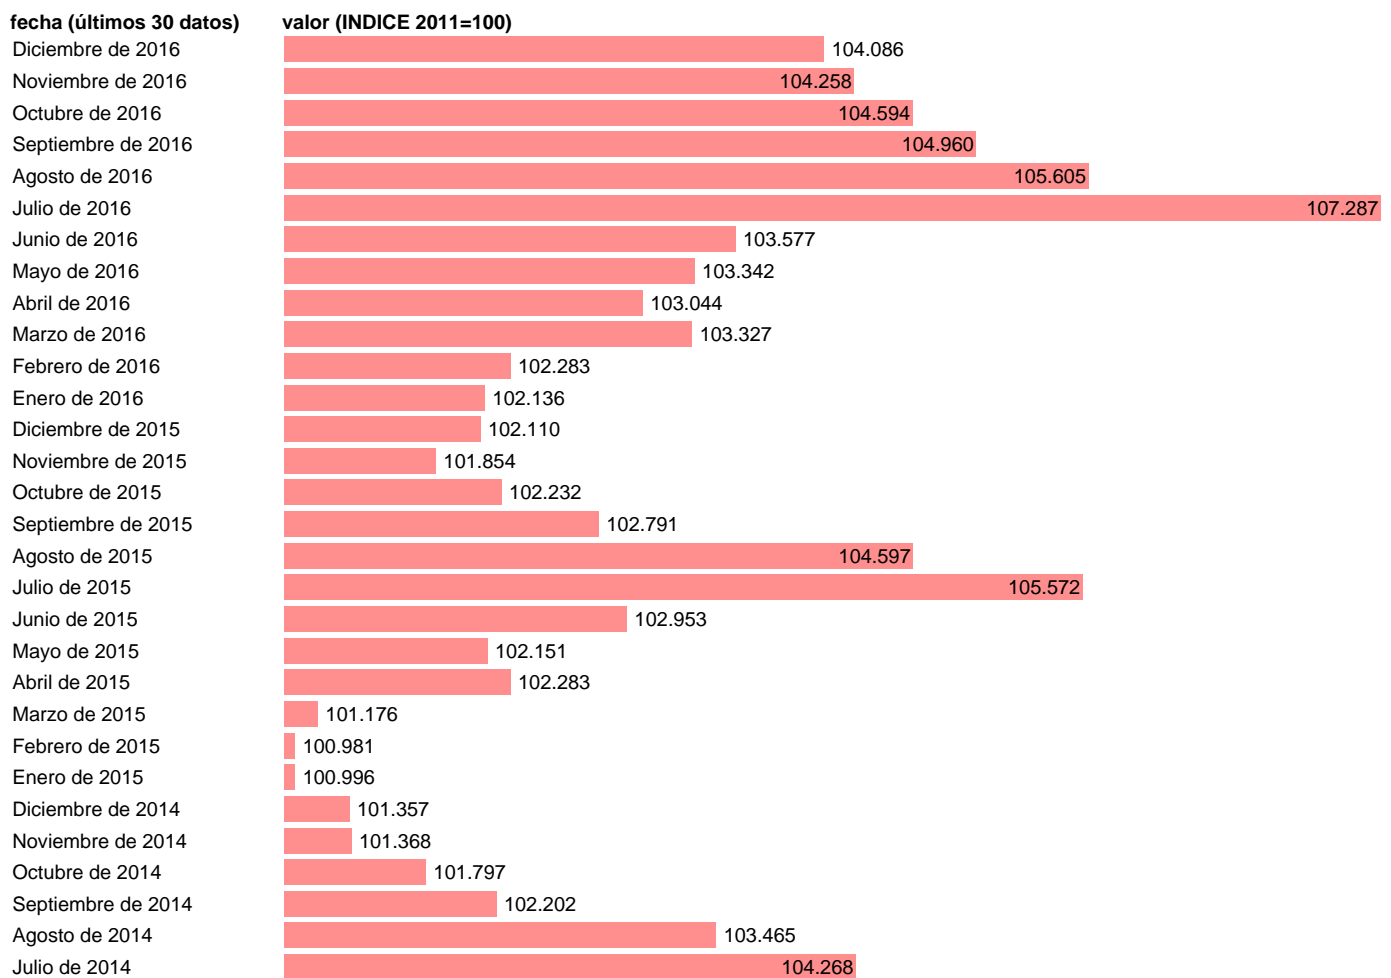

IPC HOTELES, CAFES Y RESTAURANTES EN NAVARRA

Estadística: [IPC HOTELES, CAFES Y RESTAURANTES EN NAVARRA](#)

Enlace permanente (Permalink): <https://tematicas.org/M1/4a09r1215/>

Notas: **ACTUALIZA: SGACPE (ÁREA DE PRECIOS)**

Fuente: **INE.**

Frecuencia: **Mensual.**

Unidades: **INDICE 2011=100.**

Datos disponibles desde **Enero de 2002** hasta **Diciembre de 2016.**

Valor más alto alcanzado en Julio de 2016: **107.287.**

Valor más bajo alcanzado en Enero de 2002: **73.361.**

[Pulse aquí](#) para acceder a los datos completos actualizados y a la representación gráfica estadística.