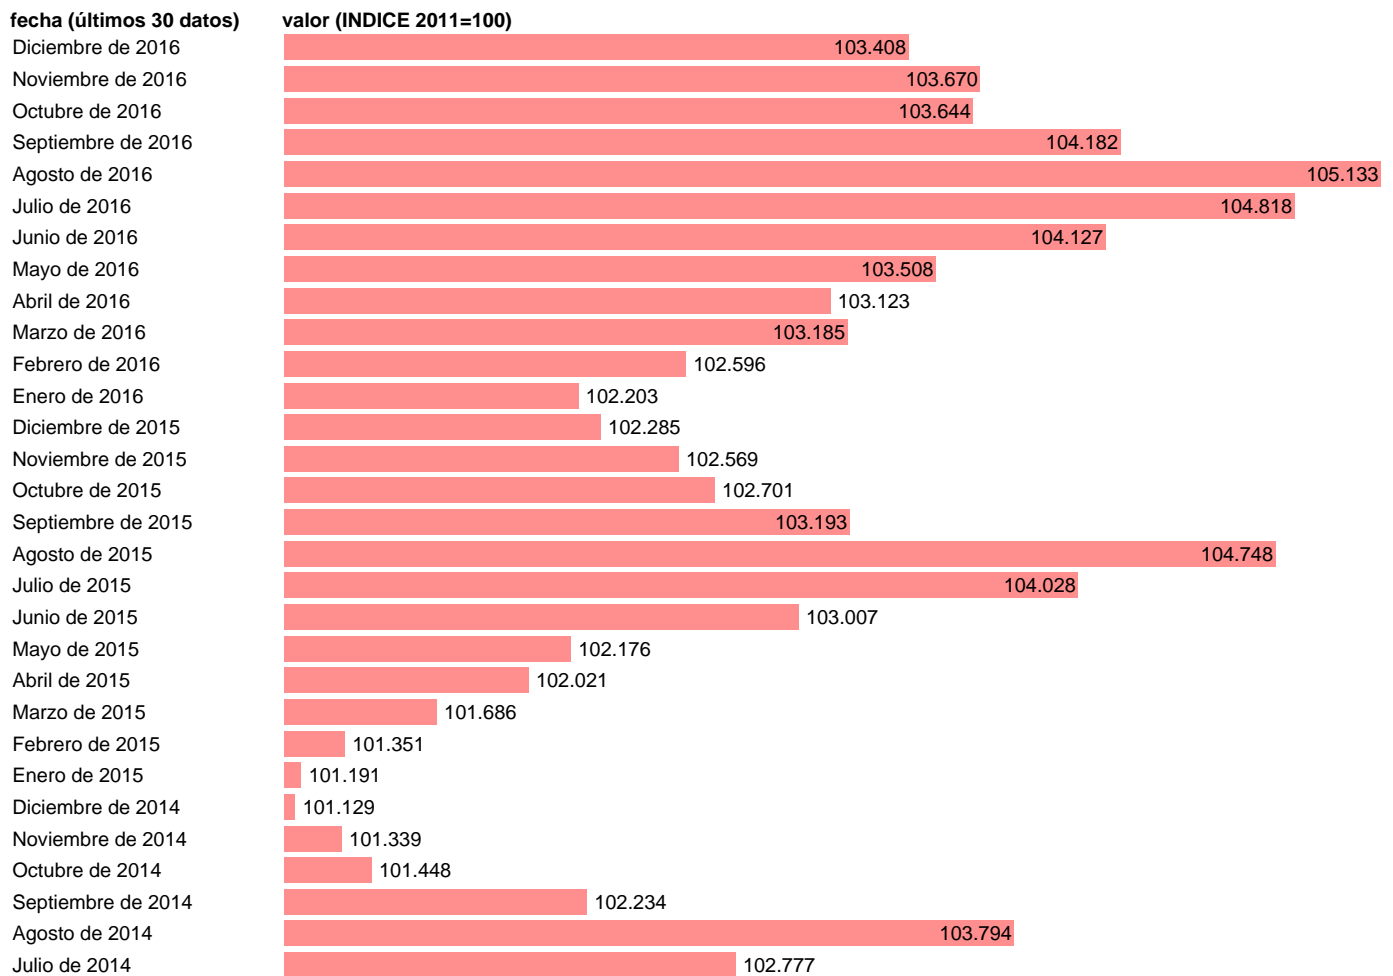

## IPC HOTELES, CAFES Y RESTAURANTES EN LA COMUNIDAD VALENCIANA

Estadística: [IPC HOTELES, CAFES Y RESTAURANTES EN LA COMUNIDAD VALENCIANA](#)

Enlace permanente (Permalink): <https://tematicas.org/M1/409r1210/>

Notas: **ACTUALIZA: SGACPE (ÁREA DE PRECIOS)**

Fuente: **INE.**

Frecuencia: **Mensual.**

Unidades: **INDICE 2011=100.**

Datos disponibles desde **Enero de 2002** hasta **Diciembre de 2016**.

Valor más alto alcanzado en Agosto de 2016: **105.133**.

Valor más bajo alcanzado en Enero de 2002: **70.289**.

[Pulse aquí](#) para acceder a los datos completos actualizados y a la representación gráfica estadística.