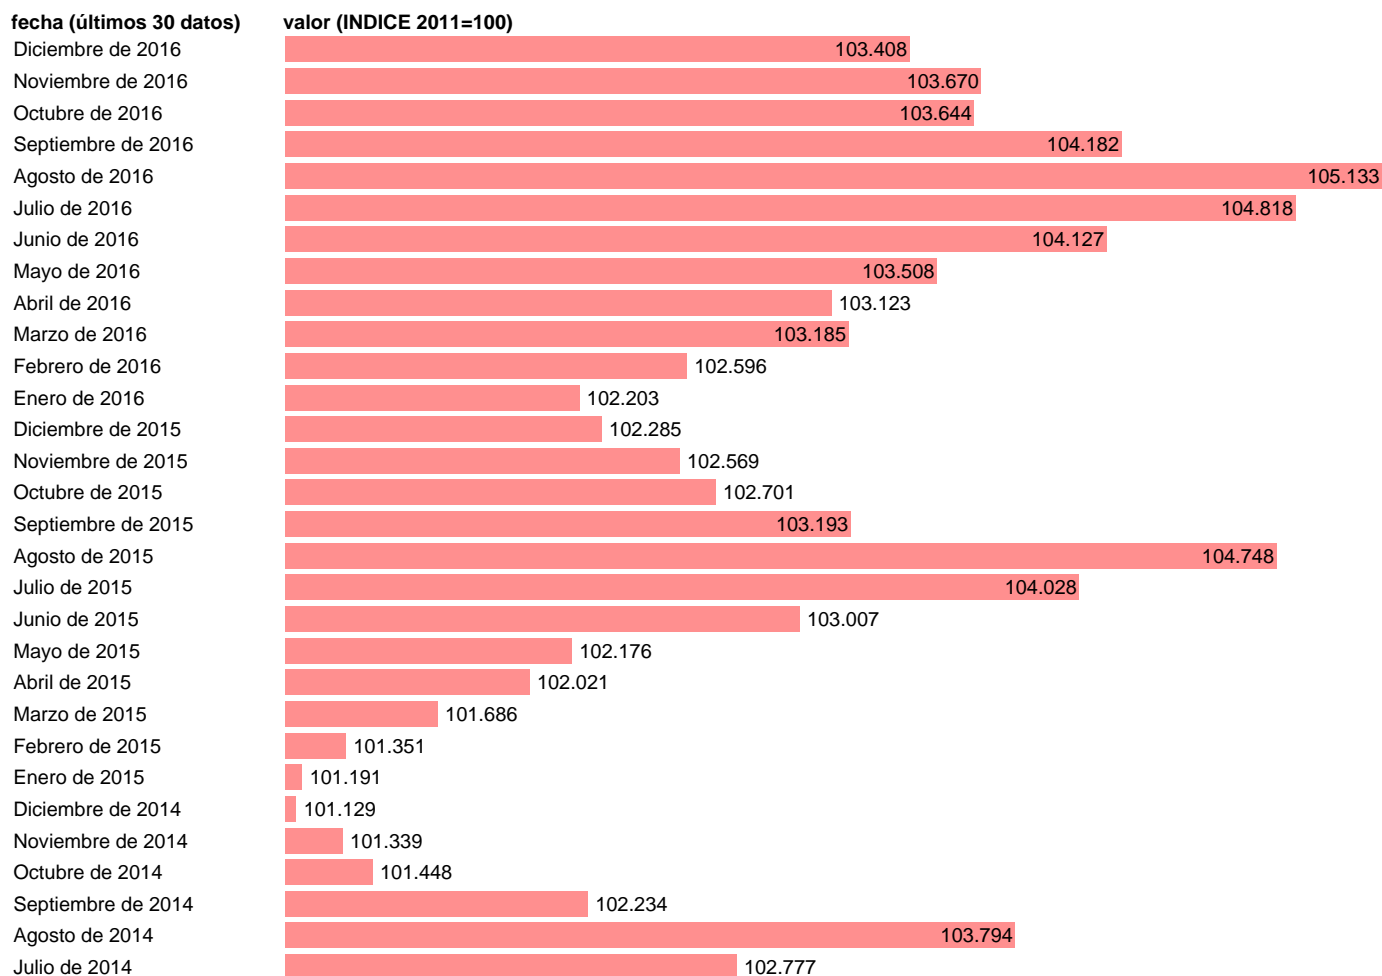

## IPC HOTELES, CAFES Y RESTAURANTES EN LA COMUNIDAD VALENCIANA

Estadística: [IPC HOTELES, CAFES Y RESTAURANTES EN LA COMUNIDAD VALENCIANA](#)

Enlace permanente (Permalink): <https://tematicas.org/M1/4a09r1210/>

Notas: **ACTUALIZA: SGACPE (ÁREA DE PRECIOS)**

Fuente: **INE.**

Frecuencia: **Mensual.**

Unidades: **INDICE 2011=100.**

Datos disponibles desde **Enero de 2002** hasta **Diciembre de 2016**.

Valor más alto alcanzado en Agosto de 2016: **105.133**.

Valor más bajo alcanzado en Enero de 2002: **70.289**.

[Pulse aquí](#) para acceder a los datos completos actualizados y a la representación gráfica estadística.