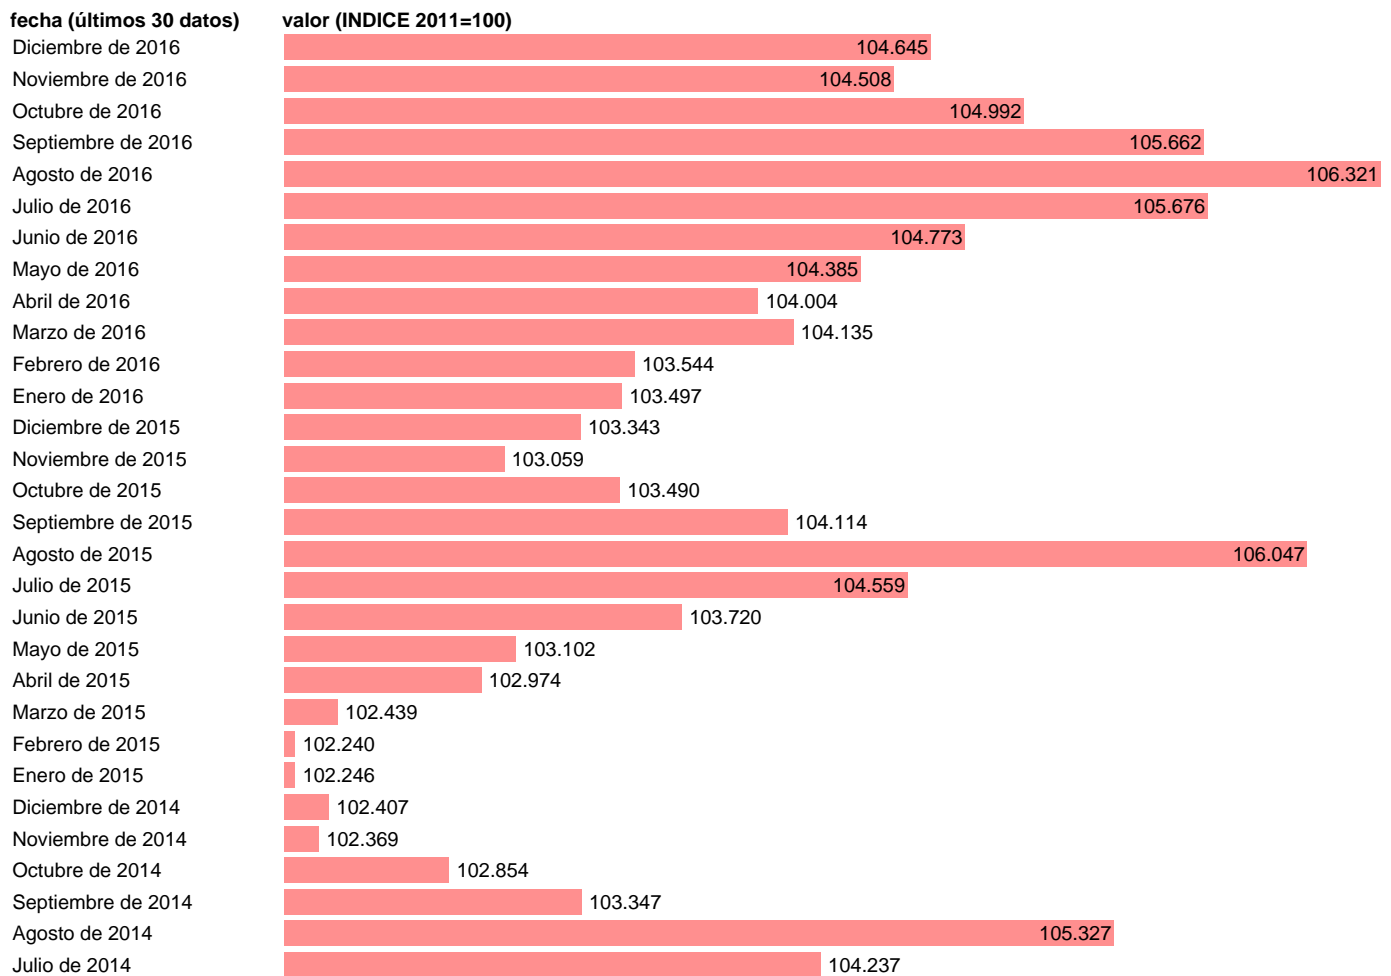

IPC HOTELES, CAFES Y RESTAURANTES EN GALICIA

Estadística: [IPC HOTELES, CAFES Y RESTAURANTES EN GALICIA](#)

Enlace permanente (Permalink): <https://tematicas.org/M1/409r1212/>

Notas: **ACTUALIZA: SGACPE (ÁREA DE PRECIOS)**

Fuente: **INE.**

Frecuencia: **Mensual.**

Unidades: **INDICE 2011=100.**

Datos disponibles desde **Enero de 2002** hasta **Diciembre de 2016.**

Valor más alto alcanzado en Agosto de 2016: **106.321.**

Valor más bajo alcanzado en Enero de 2002: **69.621.**

[Pulse aquí](#) para acceder a los datos completos actualizados y a la representación gráfica estadística.