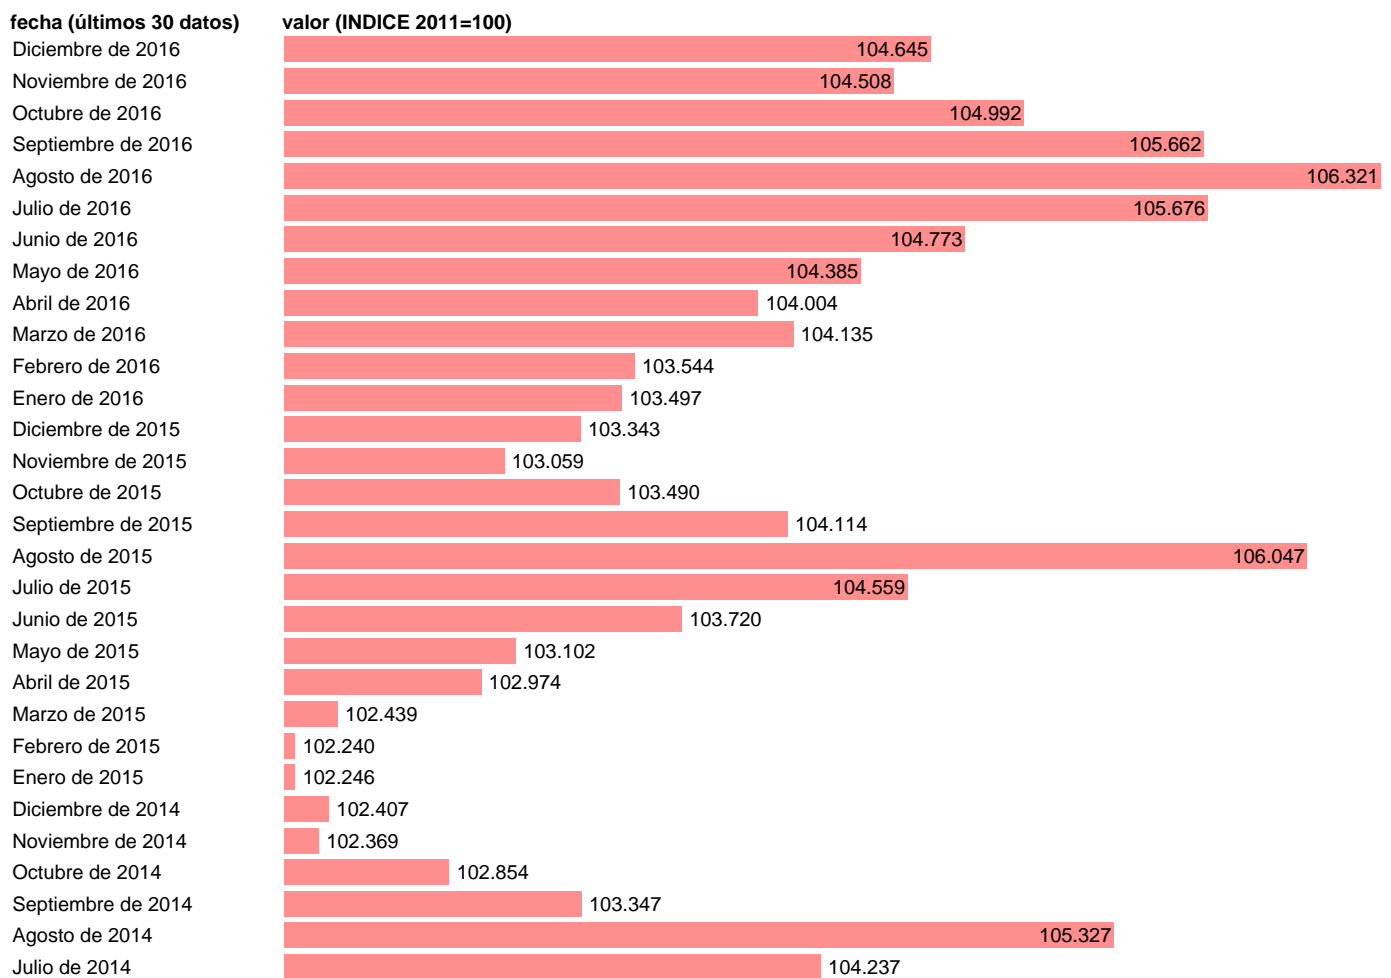

Fuente: **INE.**

Frecuencia: **Mensual.**

Unidades: **INDICE 2011=100.**

Datos disponibles desde **Enero de 2002** hasta **Diciembre de 2016**.

Valor más alto alcanzado en Agosto de 2016: **106.321**.

Valor más bajo alcanzado en Enero de 2002: **69.621**.

[Pulse aquí](#) para acceder a los datos completos actualizados y a la representación gráfica estadística.