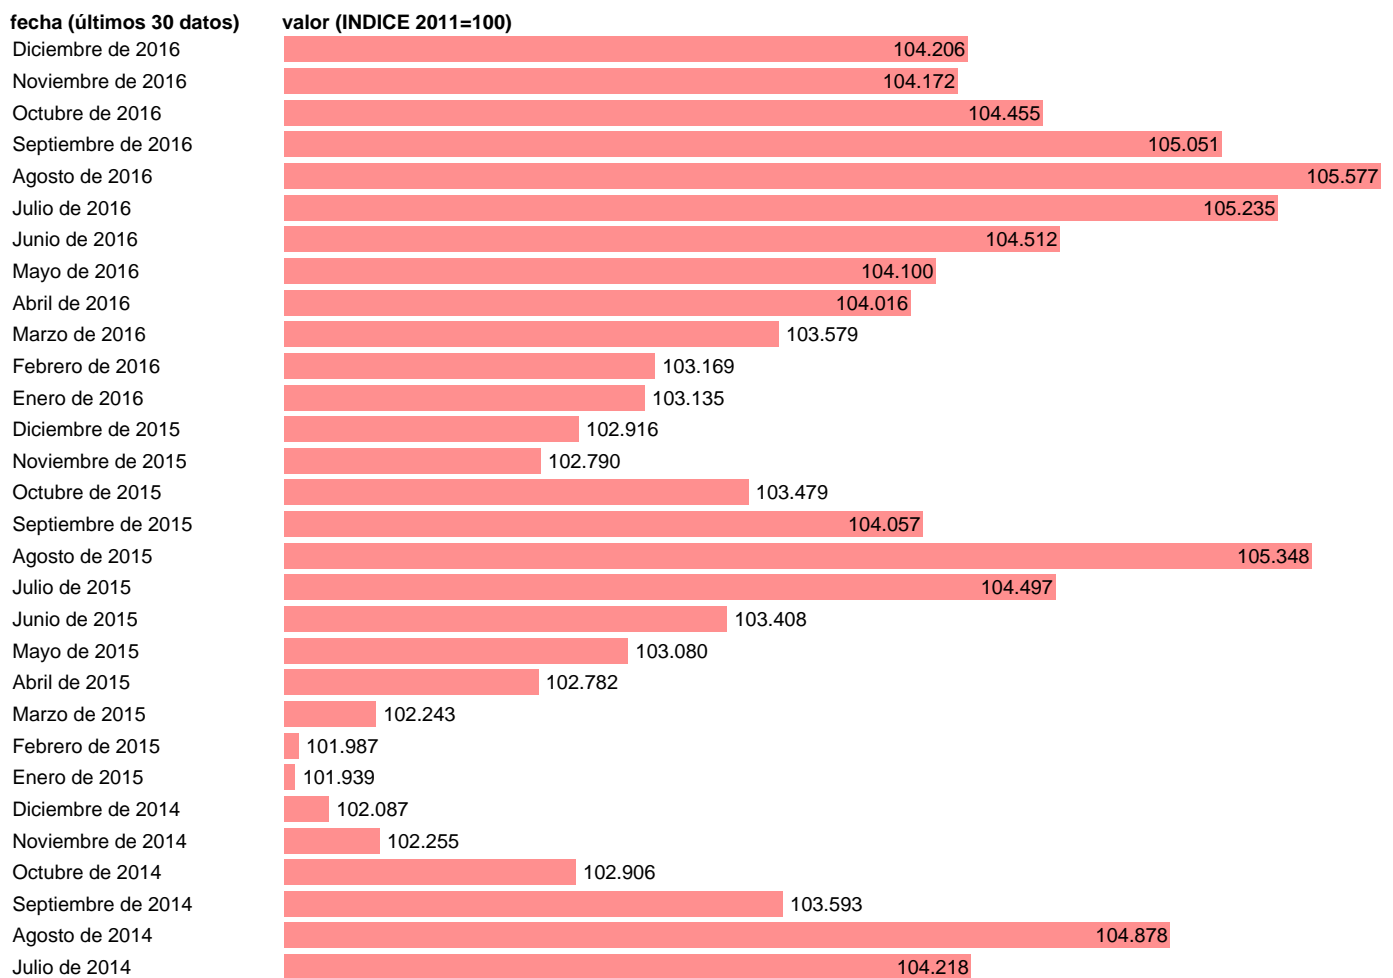

IPC HOTELES, CAFES Y RESTAURANTES EN EL PAIS VASCO

Estadística: [IPC HOTELES, CAFES Y RESTAURANTES EN EL PAIS VASCO](#)

Enlace permanente (Permalink): <https://tematicas.org/M1/4a09r1216/>

Notas: **ACTUALIZA: SGACPE (ÁREA DE PRECIOS)**

Fuente: **INE.**

Frecuencia: **Mensual.**

Unidades: **INDICE 2011=100.**

Datos disponibles desde **Enero de 2002** hasta **Diciembre de 2016**.

Valor más alto alcanzado en Agosto de 2016: **105.577**.

Valor más bajo alcanzado en Enero de 2002: **71.358**.

[Pulse aquí](#) para acceder a los datos completos actualizados y a la representación gráfica estadística.