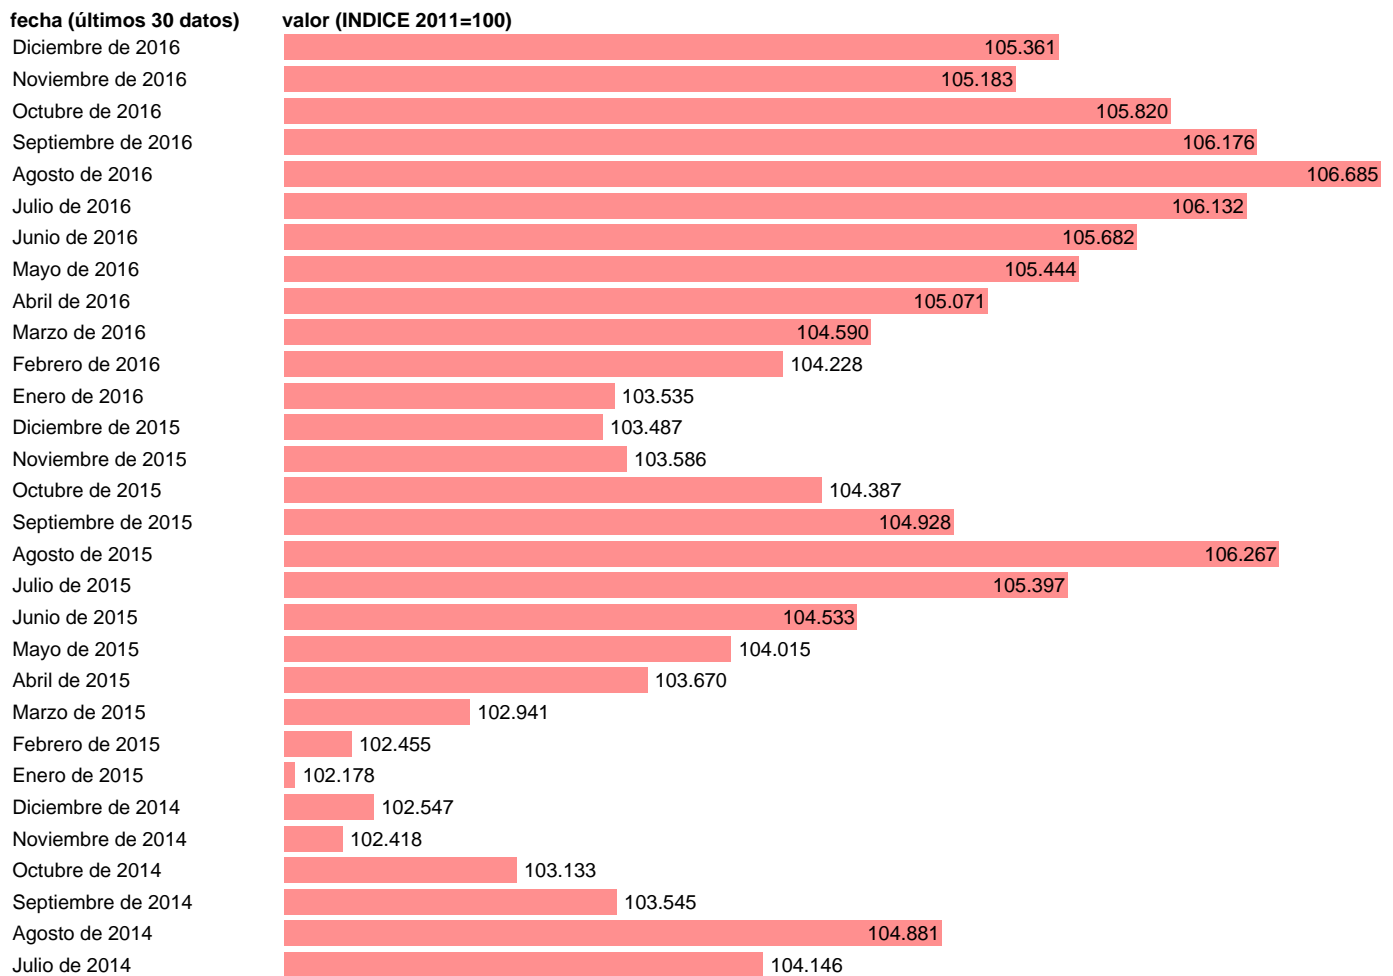

IPC HOTELES, CAFES Y RESTAURANTES EN CATALUÑA

Estadística: [IPC HOTELES, CAFES Y RESTAURANTES EN CATALUÑA](#)

Enlace permanente (Permalink): <https://tematicas.org/M1/4h09r1209/>

Notas: **ACTUALIZA: SGACPE (ÁREA DE PRECIOS)**

Fuente: **INE.**

Frecuencia: **Mensual.**

Unidades: **INDICE 2011=100.**

Datos disponibles desde **Enero de 2002** hasta **Diciembre de 2016.**

Valor más alto alcanzado en Agosto de 2016: **106.685.**

Valor más bajo alcanzado en Enero de 2002: **69.174.**

[Pulse aquí](#) para acceder a los datos completos actualizados y a la representación gráfica estadística.