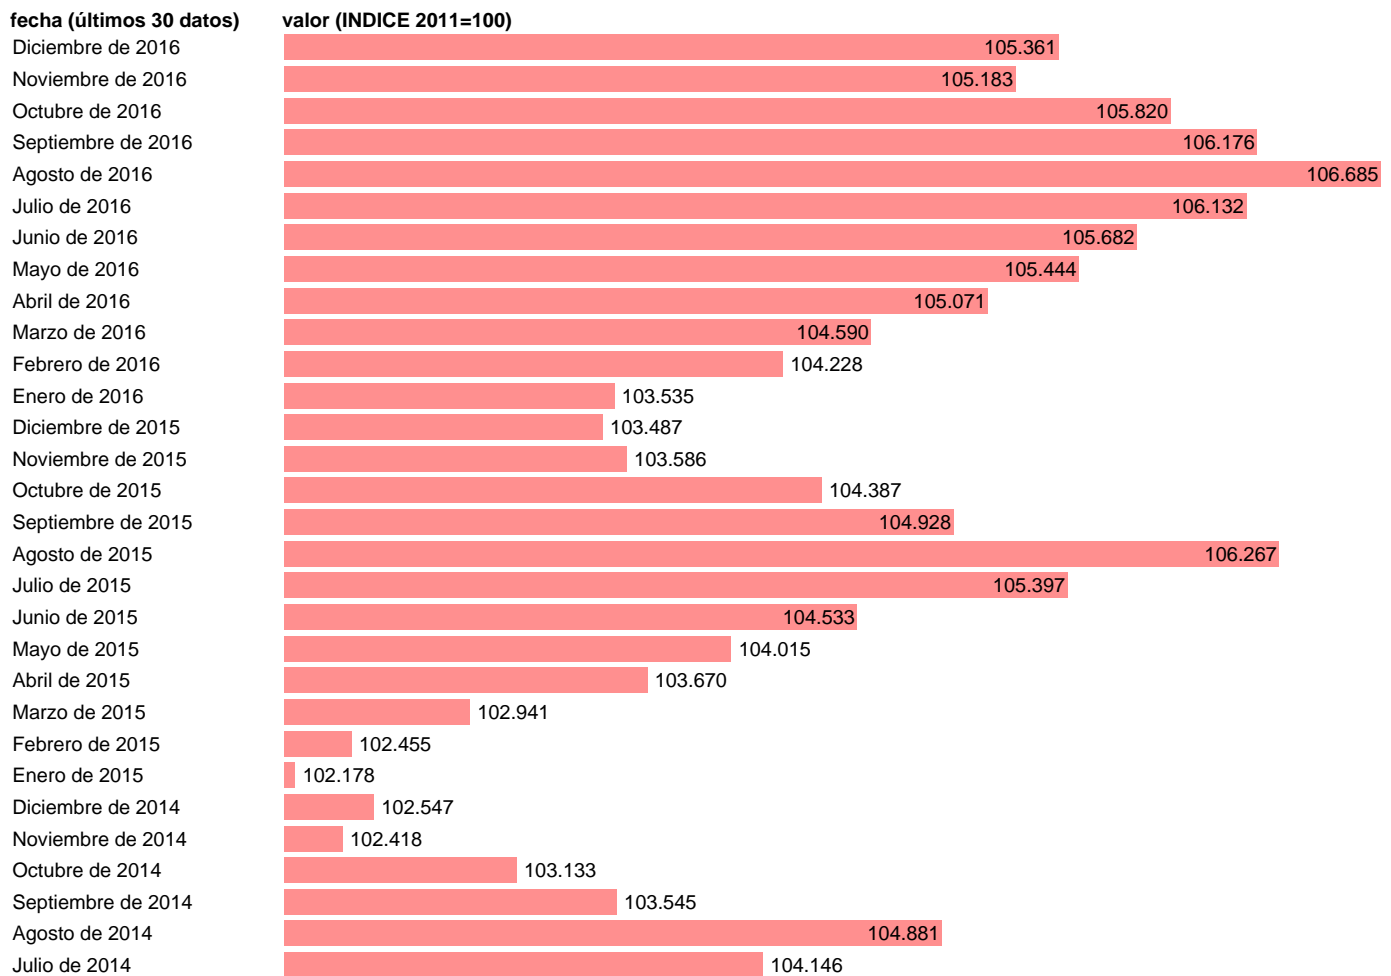

## IPC HOTELES, CAFES Y RESTAURANTES EN CATALUÑA

Estadística: [IPC HOTELES, CAFES Y RESTAURANTES EN CATALUÑA](#)

Enlace permanente (Permalink): <https://tematicas.org/M1/4a09r1209/>

Notas: **ACTUALIZA: SGACPE (ÁREA DE PRECIOS)**

Fuente: **INE.**

Frecuencia: **Mensual.**

Unidades: **INDICE 2011=100.**

Datos disponibles desde **Enero de 2002** hasta **Diciembre de 2016**.

Valor más alto alcanzado en Agosto de 2016: **106.685**.

Valor más bajo alcanzado en Enero de 2002: **69.174**.

[Pulse aquí](#) para acceder a los datos completos actualizados y a la representación gráfica estadística.