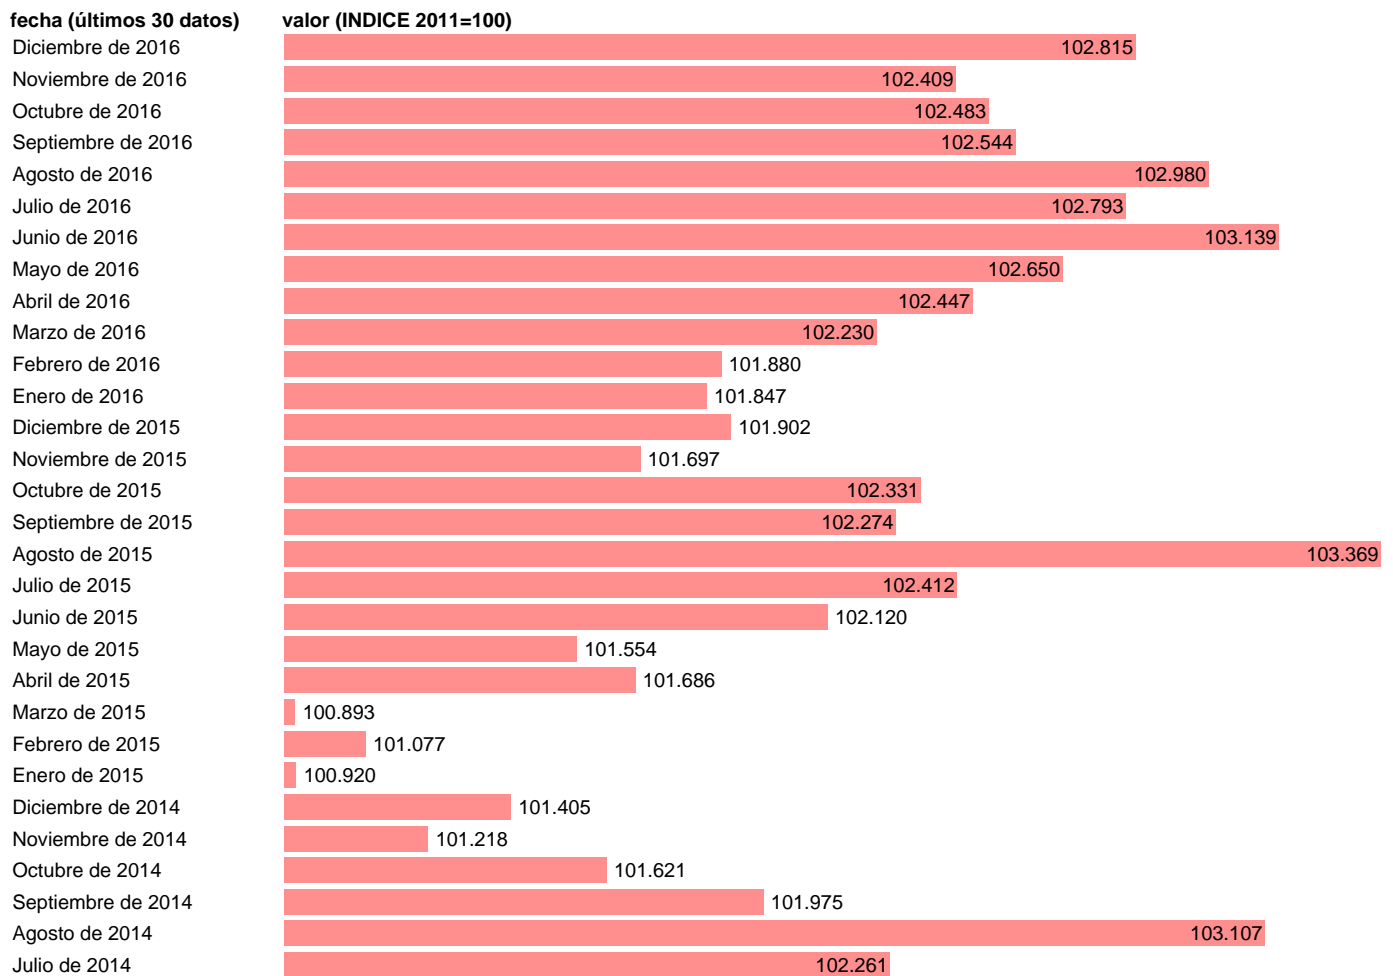

IPC HOTELES, CAFES Y RESTAURANTES EN CASTILLA-LA MANCHA

Estadística: [IPC HOTELES, CAFES Y RESTAURANTES EN CASTILLA-LA MANCHA](#)

Enlace permanente (Permalink): <https://tematicas.org/M1/409r1208/>

Notas: **ACTUALIZA: SGACPE (ÁREA DE PRECIOS)**

Fuente: **INE.**

Frecuencia: **Mensual.**

Unidades: **INDICE 2011=100.**

Datos disponibles desde **Enero de 2002** hasta **Diciembre de 2016**.

Valor más alto alcanzado en Agosto de 2015: **103.369**.

Valor más bajo alcanzado en Enero de 2002: **70.24**.

[Pulse aquí](#) para acceder a los datos completos actualizados y a la representación gráfica estadística.