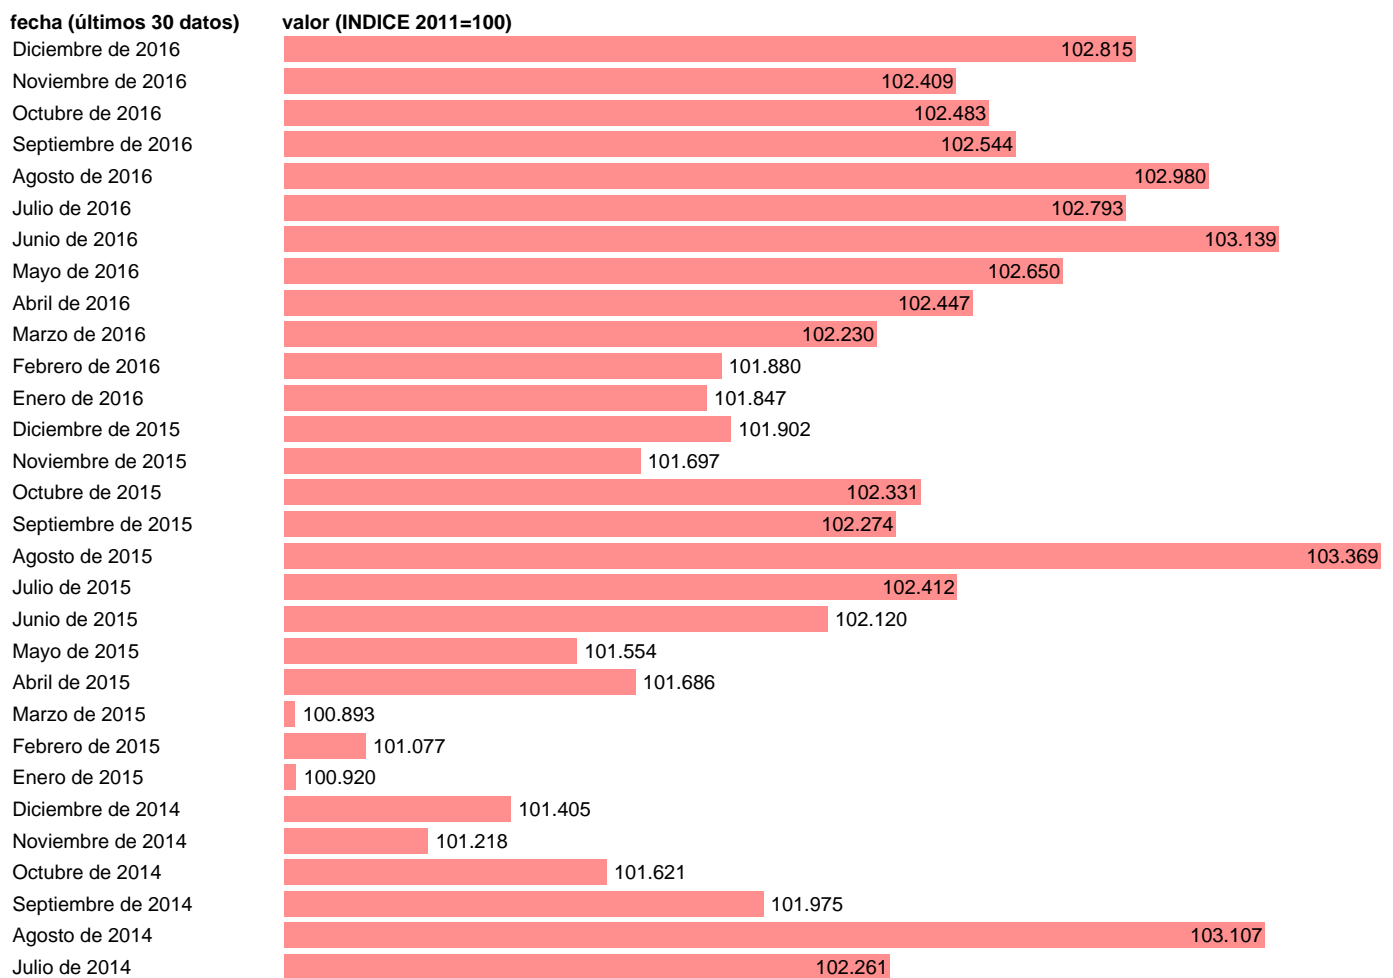

IPC HOTELES, CAFES Y RESTAURANTES EN CASTILLA-LA MANCHA

Estadística: [IPC HOTELES, CAFES Y RESTAURANTES EN CASTILLA-LA MANCHA](#)

Enlace permanente (Permalink): <https://tematicas.org/M1/4h09r1208/>

Notas: **ACTUALIZA: SGACPE (ÁREA DE PRECIOS)**

Fuente: **INE.**

Frecuencia: **Mensual.**

Unidades: **INDICE 2011=100.**

Datos disponibles desde **Enero de 2002** hasta **Diciembre de 2016**.

Valor más alto alcanzado en Agosto de 2015: **103.369**.

Valor más bajo alcanzado en Enero de 2002: **70.24**.

[Pulse aquí](#) para acceder a los datos completos actualizados y a la representación gráfica estadística.