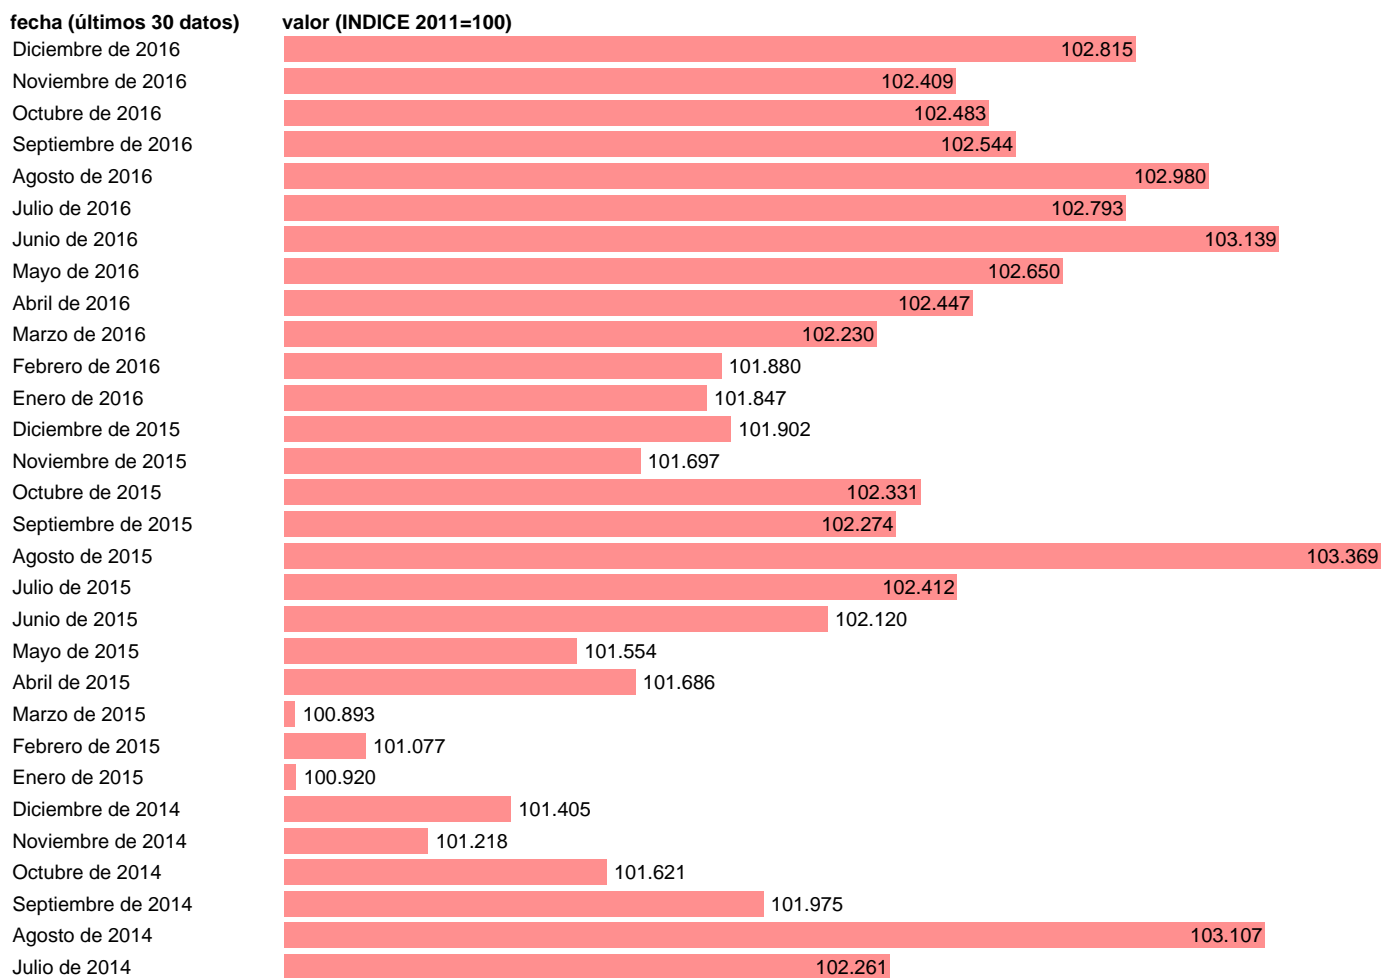

## IPC HOTELES, CAFES Y RESTAURANTES EN CASTILLA-LA MANCHA

Estadística: [IPC HOTELES, CAFES Y RESTAURANTES EN CASTILLA-LA MANCHA](#)

Enlace permanente (Permalink): <https://tematicas.org/M1/4a09r1208/>

Notas: **ACTUALIZA: SGACPE (ÁREA DE PRECIOS)**

Fuente: **INE.**

Frecuencia: **Mensual.**

Unidades: **INDICE 2011=100.**

Datos disponibles desde **Enero de 2002** hasta **Diciembre de 2016**.

Valor más alto alcanzado en Agosto de 2015: **103.369**.

Valor más bajo alcanzado en Enero de 2002: **70.24**.

[Pulse aquí](#) para acceder a los datos completos actualizados y a la representación gráfica estadística.