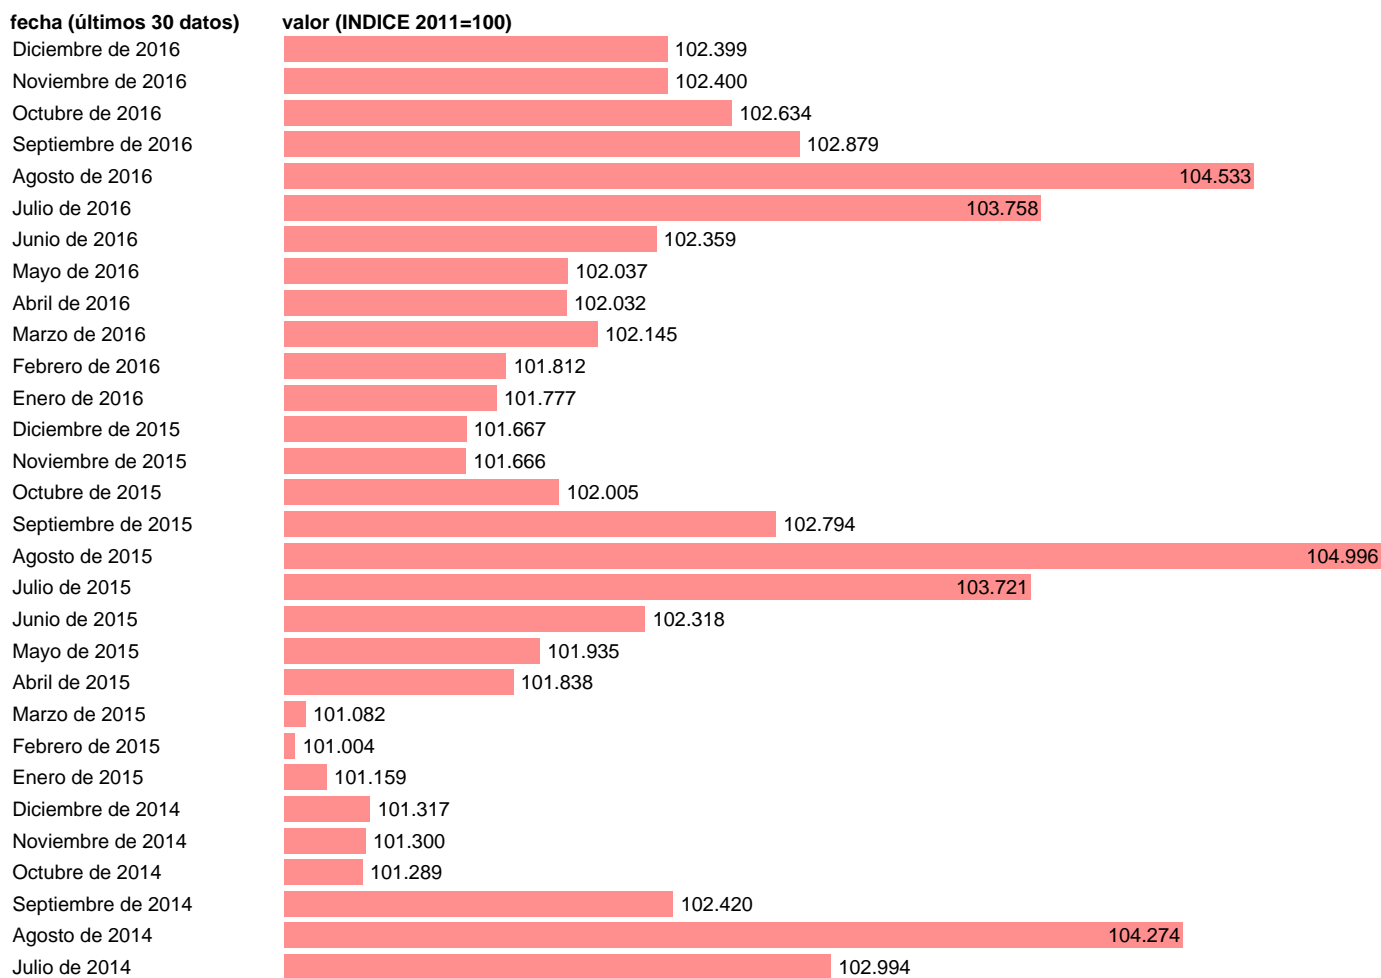

IPC HOTELES, CAFES Y RESTAURANTES EN CANTABRIA

Estadística: [IPC HOTELES, CAFES Y RESTAURANTES EN CANTABRIA](#)

Enlace permanente (Permalink): <https://tematicas.org/M1/409r1206/>

Notas: **ACTUALIZA: SGACPE (ÁREA DE PRECIOS)**

Fuente: **INE.**

Frecuencia: **Mensual.**

Unidades: **INDICE 2011=100.**

Datos disponibles desde **Enero de 2002** hasta **Diciembre de 2016**.

Valor más alto alcanzado en Agosto de 2015: **104.996**.

Valor más bajo alcanzado en Enero de 2002: **71.776**.

[Pulse aquí](#) para acceder a los datos completos actualizados y a la representación gráfica estadística.