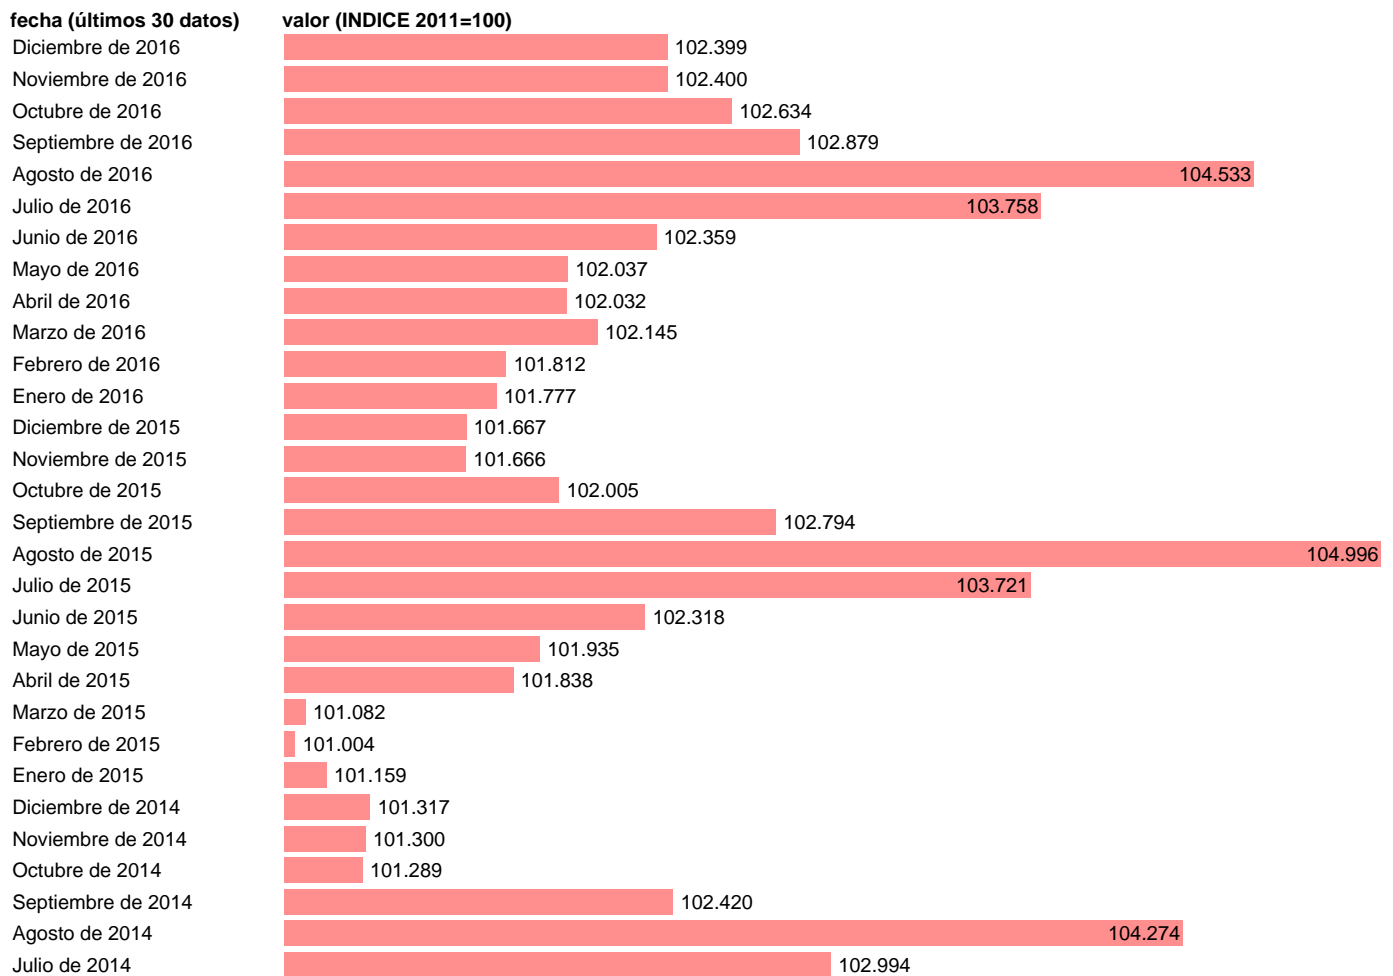

IPC HOTELES, CAFES Y RESTAURANTES EN CANTABRIA

Estadística: [IPC HOTELES, CAFES Y RESTAURANTES EN CANTABRIA](#)

Enlace permanente (Permalink): <https://tematicas.org/M1/4a09r1206/>

Notas: **ACTUALIZA: SGACPE (ÁREA DE PRECIOS)**

Fuente: **INE.**

Frecuencia: **Mensual.**

Unidades: **INDICE 2011=100.**

Datos disponibles desde **Enero de 2002** hasta **Diciembre de 2016**.

Valor más alto alcanzado en Agosto de 2015: **104.996**.

Valor más bajo alcanzado en Enero de 2002: **71.776**.

[Pulse aquí](#) para acceder a los datos completos actualizados y a la representación gráfica estadística.