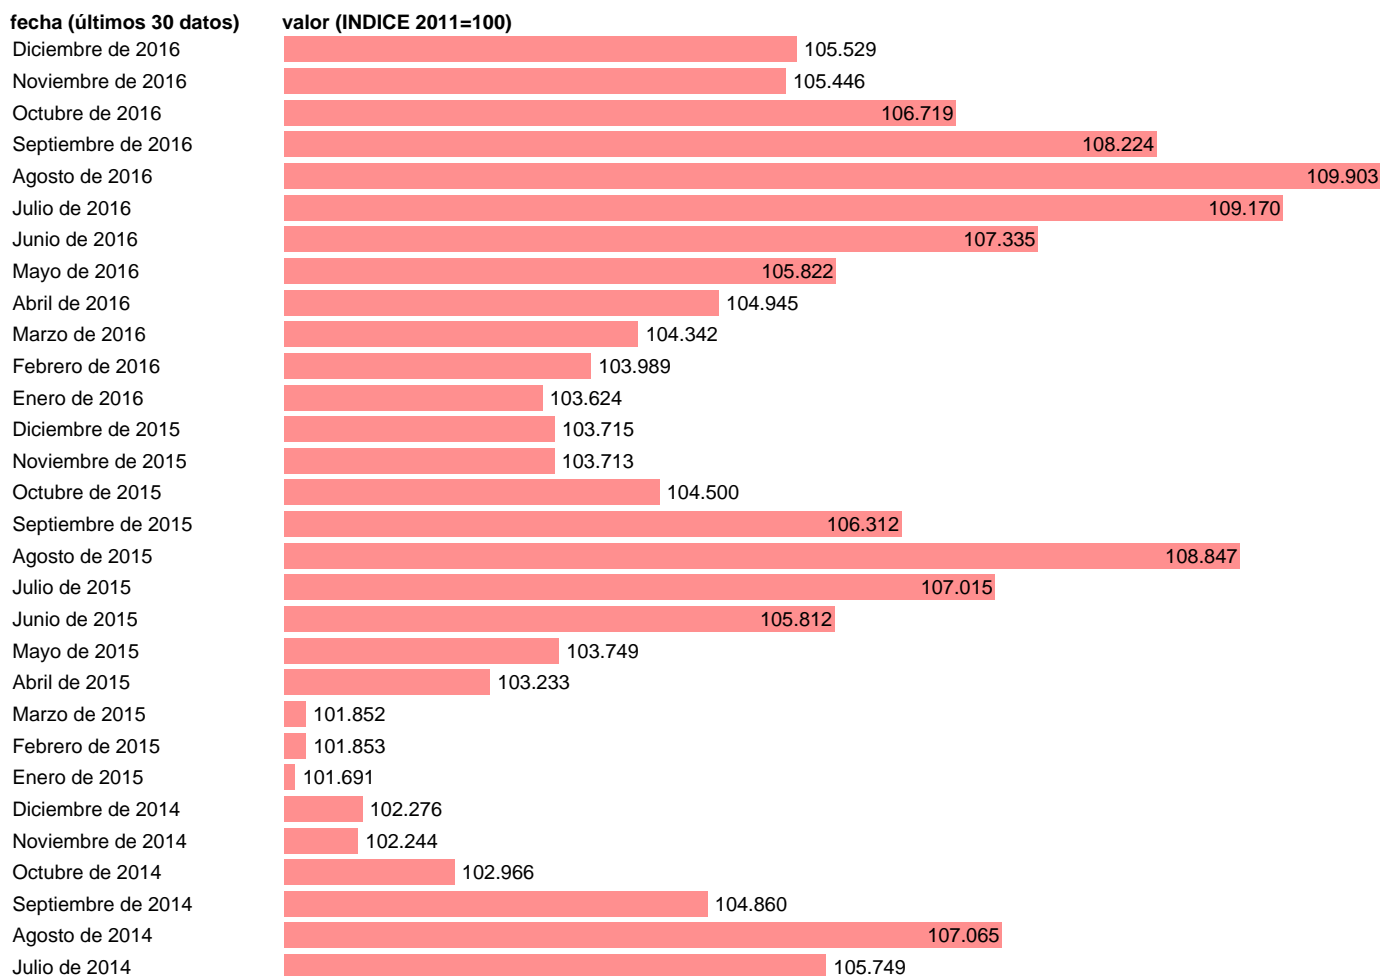

IPC HOTELES, CAFES Y RESTAURANTES EN BALEARES

Estadística: [IPC HOTELES, CAFES Y RESTAURANTES EN BALEARES](#)

Enlace permanente (Permalink): <https://tematicas.org/M1/4h09r1204/>

Notas: **ACTUALIZA: SGACPE (ÁREA DE PRECIOS)**

Fuente: **INE.**

Frecuencia: **Mensual.**

Unidades: **INDICE 2011=100.**

Datos disponibles desde **Enero de 2002** hasta **Diciembre de 2016**.

Valor más alto alcanzado en Agosto de 2016: **109.903**.

Valor más bajo alcanzado en Enero de 2002: **72.635**.

[Pulse aquí](#) para acceder a los datos completos actualizados y a la representación gráfica estadística.