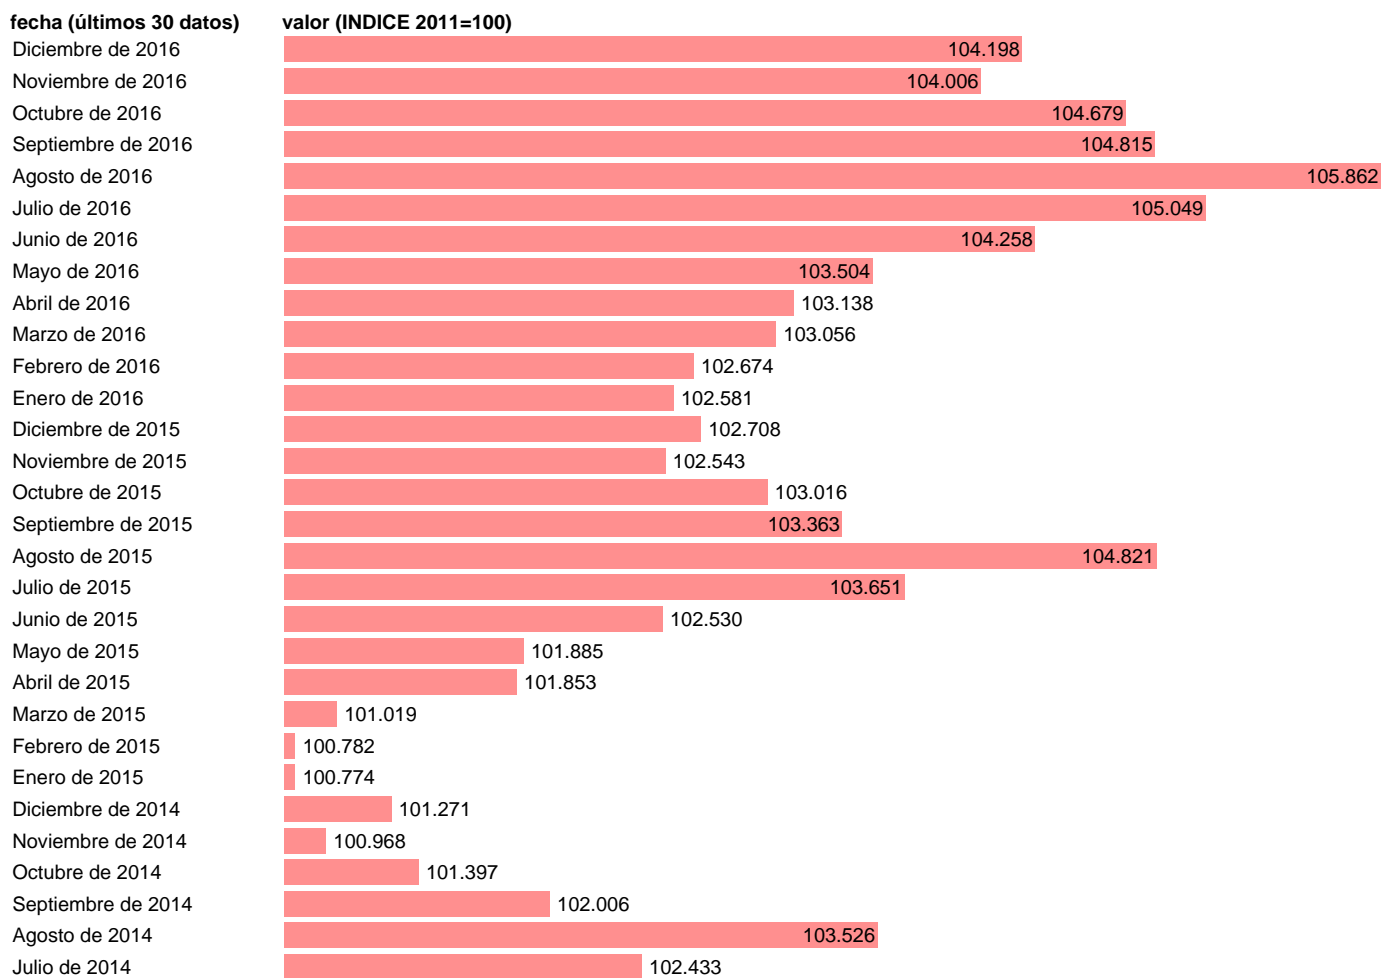

IPC HOTELES, CAFES Y RESTAURANTES EN ASTURIAS

Estadística: [IPC HOTELES, CAFES Y RESTAURANTES EN ASTURIAS](#)

Enlace permanente (Permalink): <https://tematicas.org/M1/4h09r1203/>

Notas: **ACTUALIZA: SGACPE (ÁREA DE PRECIOS)**

Fuente: **INE.**

Frecuencia: **Mensual.**

Unidades: **INDICE 2011=100.**

Datos disponibles desde **Enero de 2002** hasta **Diciembre de 2016**.

Valor más alto alcanzado en Agosto de 2016: **105.862**.

Valor más bajo alcanzado en Enero de 2002: **70.327**.

[Pulse aquí](#) para acceder a los datos completos actualizados y a la representación gráfica estadística.