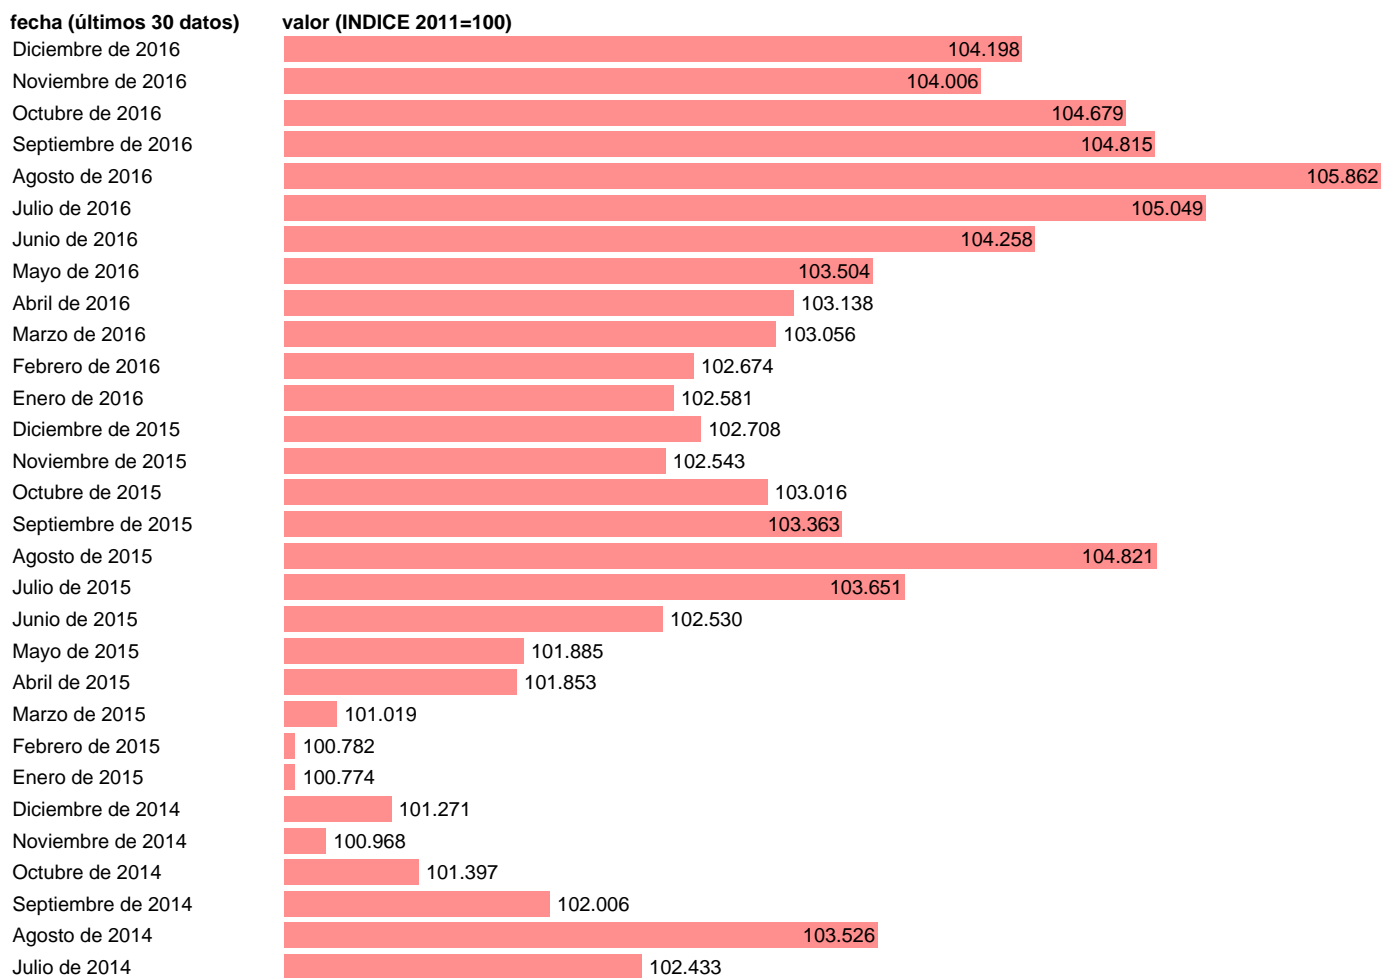

## IPC HOTELES, CAFES Y RESTAURANTES EN ASTURIAS

Estadística: [IPC HOTELES, CAFES Y RESTAURANTES EN ASTURIAS](#)

Enlace permanente (Permalink): <https://tematicas.org/M1/4a09r1203/>

Notas: **ACTUALIZA: SGACPE (ÁREA DE PRECIOS)**

Fuente: **INE.**

Frecuencia: **Mensual.**

Unidades: **INDICE 2011=100.**

Datos disponibles desde **Enero de 2002** hasta **Diciembre de 2016**.

Valor más alto alcanzado en Agosto de 2016: **105.862**.

Valor más bajo alcanzado en Enero de 2002: **70.327**.

[Pulse aquí](#) para acceder a los datos completos actualizados y a la representación gráfica estadística.