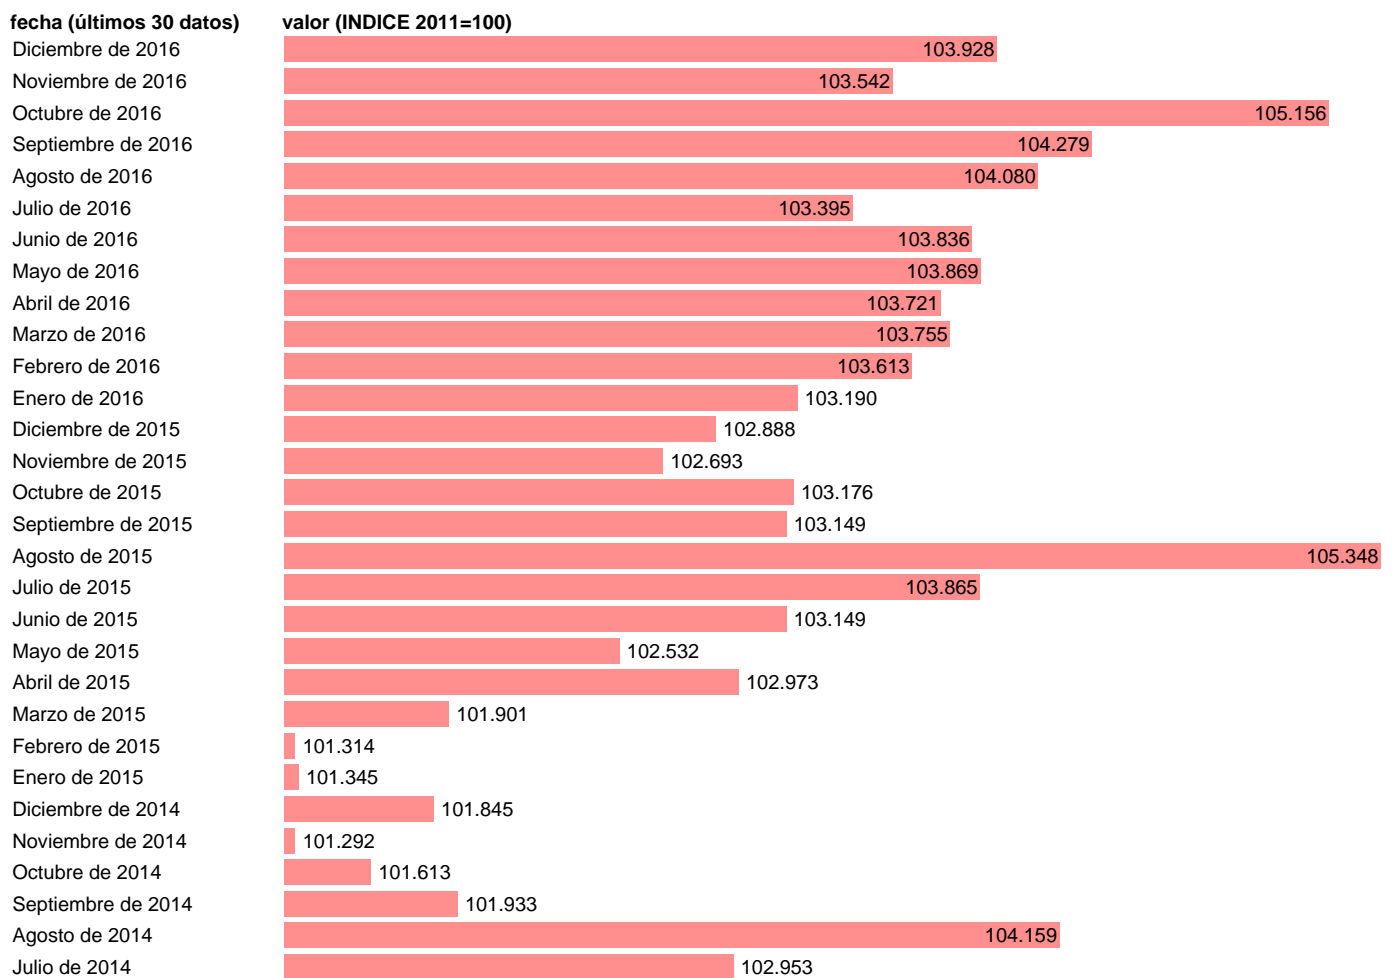

IPC HOTELES, CAFES Y RESTAURANTES EN ARAGON

Estadística: [IPC HOTELES, CAFES Y RESTAURANTES EN ARAGON](#)

Enlace permanente (Permalink): <https://tematicas.org/M1/4h09r1202/>

Notas: **ACTUALIZA: SGACPE (ÁREA DE PRECIOS)**

Fuente: **INE.**

Frecuencia: **Mensual.**

Unidades: **INDICE 2011=100.**

Datos disponibles desde **Enero de 2002** hasta **Diciembre de 2016.**

Valor más alto alcanzado en Agosto de 2015: **105.348.**

Valor más bajo alcanzado en Enero de 2002: **71.649.**

[Pulse aquí](#) para acceder a los datos completos actualizados y a la representación gráfica estadística.