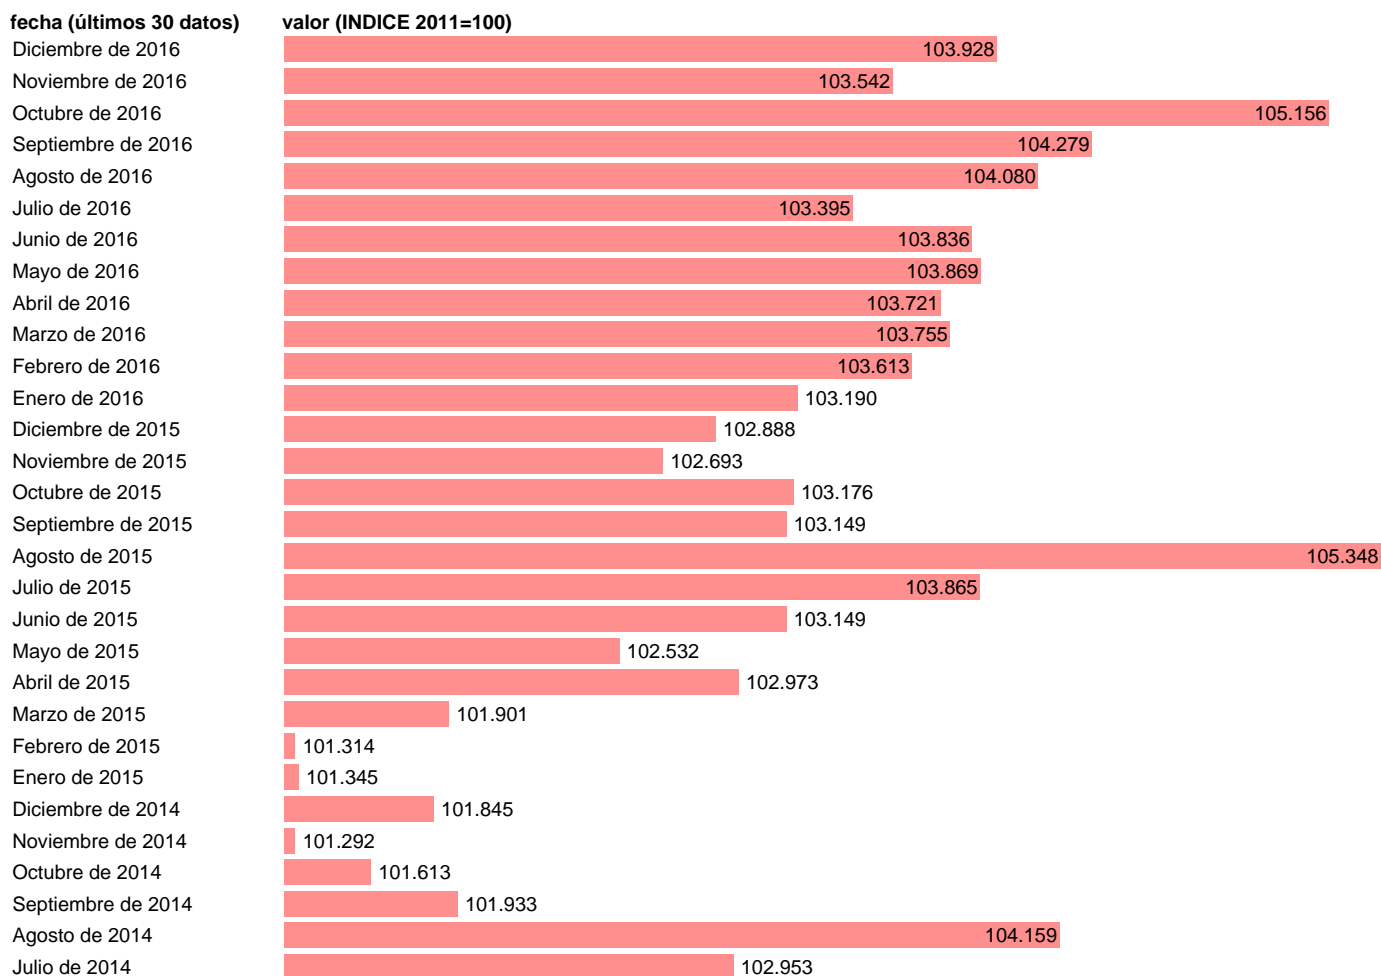

IPC HOTELES, CAFES Y RESTAURANTES EN ARAGON

Estadística: [IPC HOTELES, CAFES Y RESTAURANTES EN ARAGON](#)

Enlace permanente (Permalink): <https://tematicas.org/M1/4a09r1202/>

Notas: **ACTUALIZA: SGACPE (ÁREA DE PRECIOS)**

Fuente: **INE.**

Frecuencia: **Mensual.**

Unidades: **INDICE 2011=100.**

Datos disponibles desde **Enero de 2002** hasta **Diciembre de 2016**.

Valor más alto alcanzado en Agosto de 2015: **105.348**.

Valor más bajo alcanzado en Enero de 2002: **71.649**.

[Pulse aquí](#) para acceder a los datos completos actualizados y a la representación gráfica estadística.