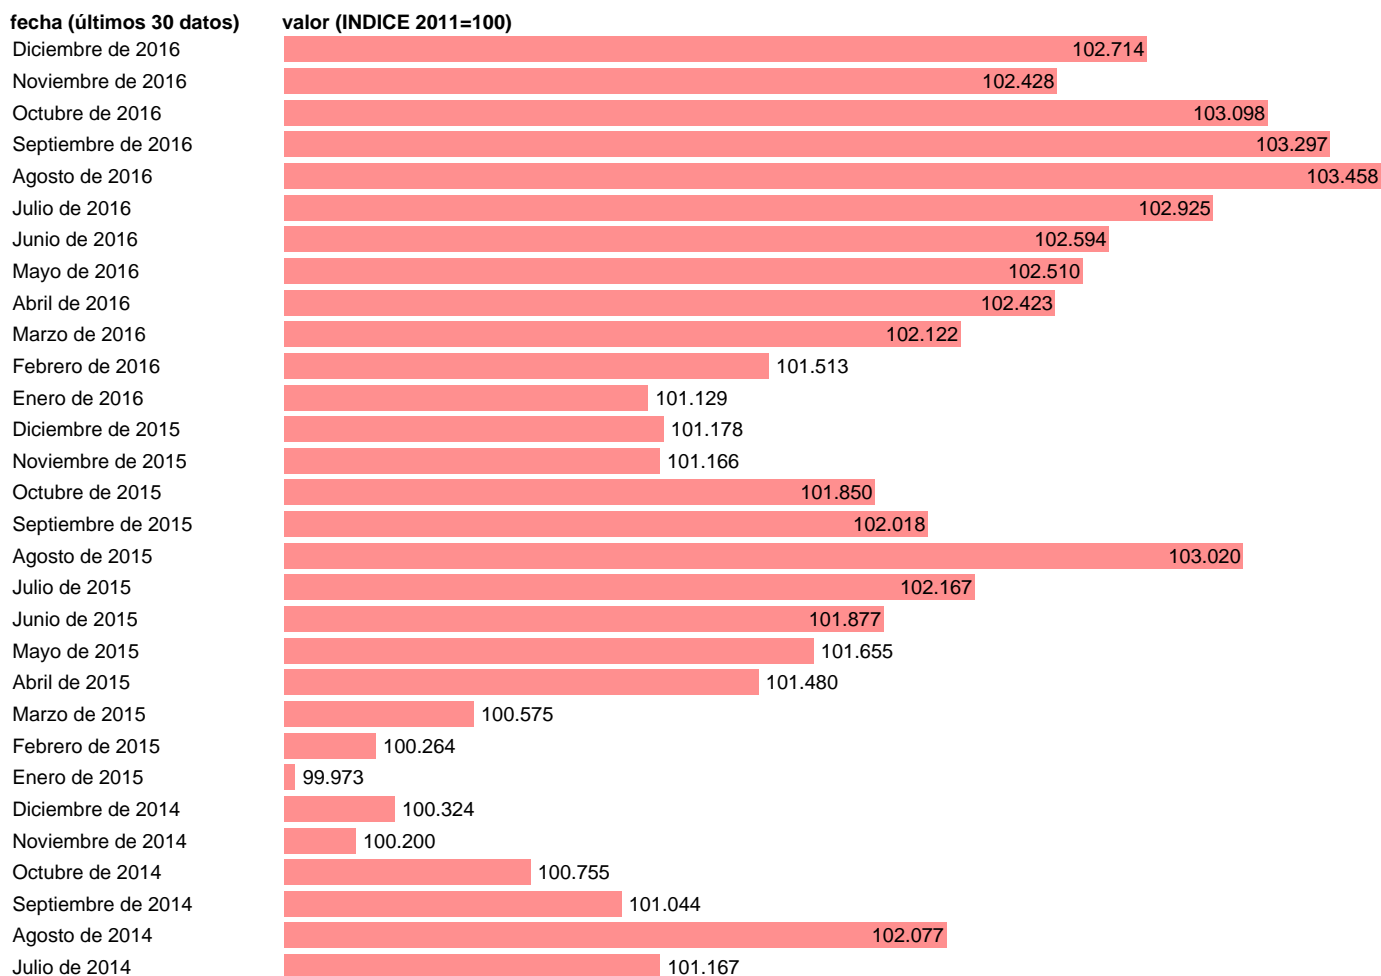

Fuente: **INE.**

Frecuencia: **Mensual.**

Unidades: **INDICE 2011=100.**

Datos disponibles desde **Enero de 2002** hasta **Diciembre de 2016.**

Valor más alto alcanzado en Agosto de 2016: **103.458.**

Valor más bajo alcanzado en Enero de 2002: **70.604.**

[Pulse aquí](#) para acceder a los datos completos actualizados y a la representación gráfica estadística.