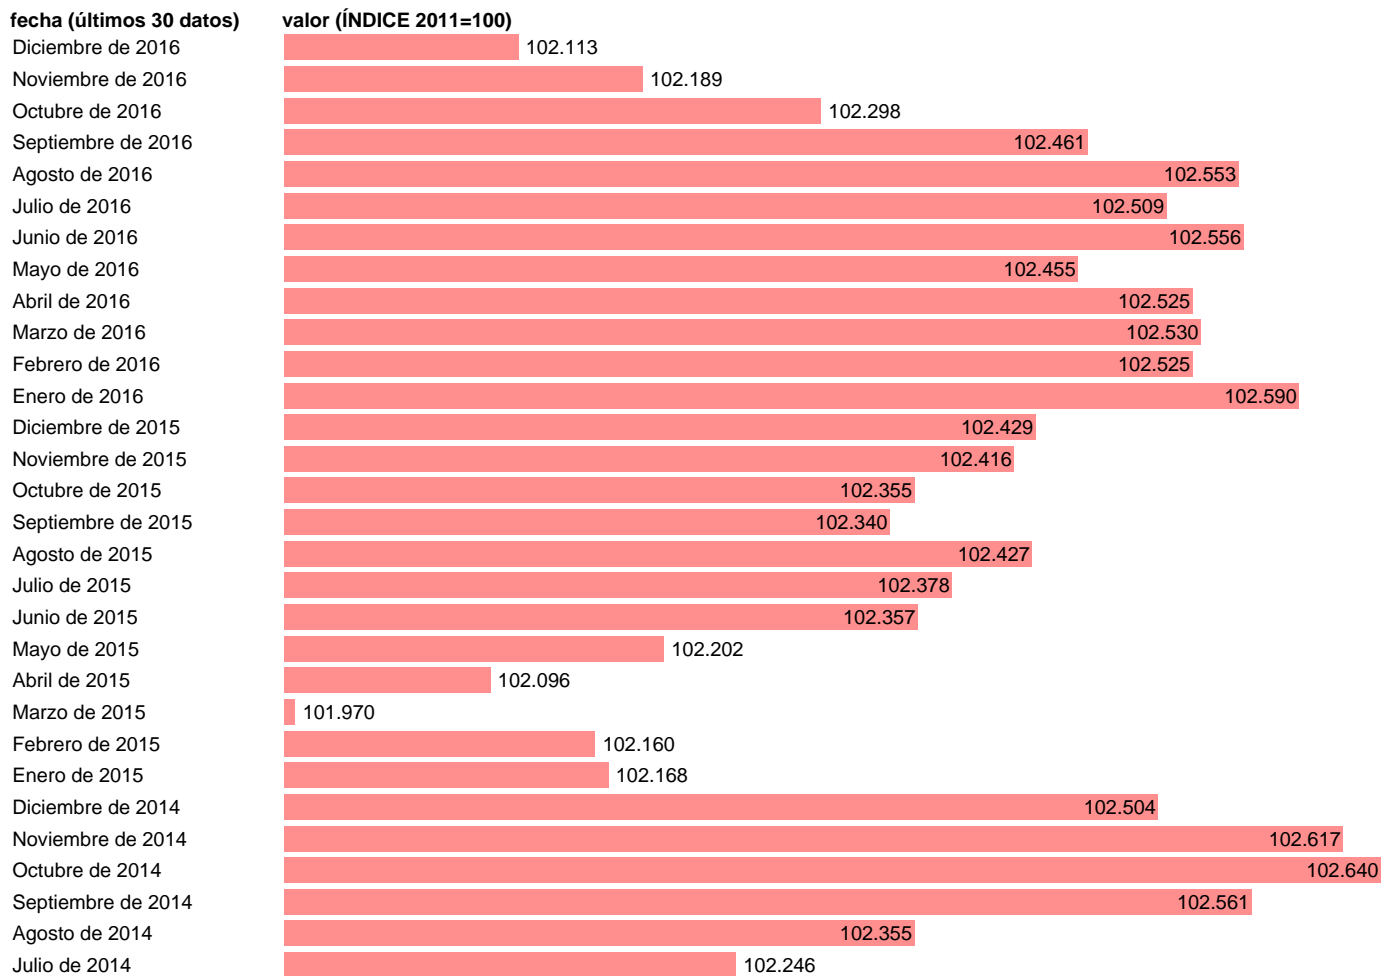

Notas: **ACTUALIZA:SGAM (ÁREA DE PRECIOS)**

Fuente: **INE.**

Frecuencia: **Mensual.**

Unidades: **ÍNDICE 2011=100.**

Datos disponibles desde **Enero de 2002** hasta **Diciembre de 2016.**

Valor más alto alcanzado en Septiembre de 2013: **102.76.**

Valor más bajo alcanzado en Enero de 2002: **77.556.**

[Pulse aquí](#) para acceder a los datos completos actualizados y a la representación gráfica estadística.