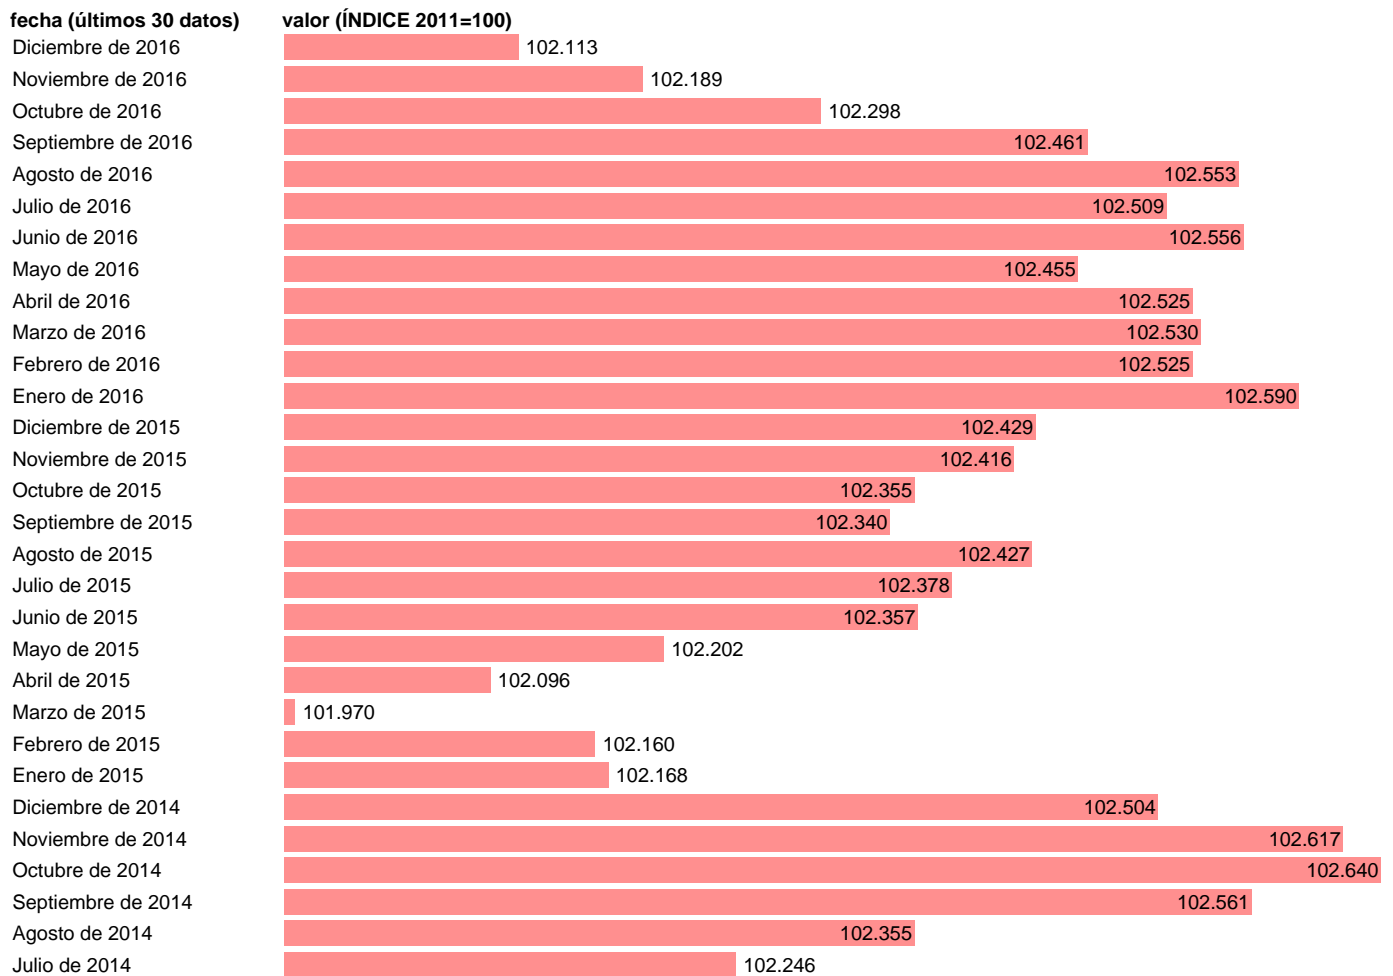

Notas: **ACTUALIZA:SGAM (ÁREA DE PRECIOS)**

Fuente: **INE.**

Frecuencia: **Mensual.**

Unidades: **ÍNDICE 2011=100.**

Datos disponibles desde **Enero de 2002** hasta **Diciembre de 2016.**

Valor más alto alcanzado en Septiembre de 2013: **102.76.**

Valor más bajo alcanzado en Enero de 2002: **77.556.**

[Pulse aquí](#) para acceder a los datos completos actualizados y a la representación gráfica estadística.