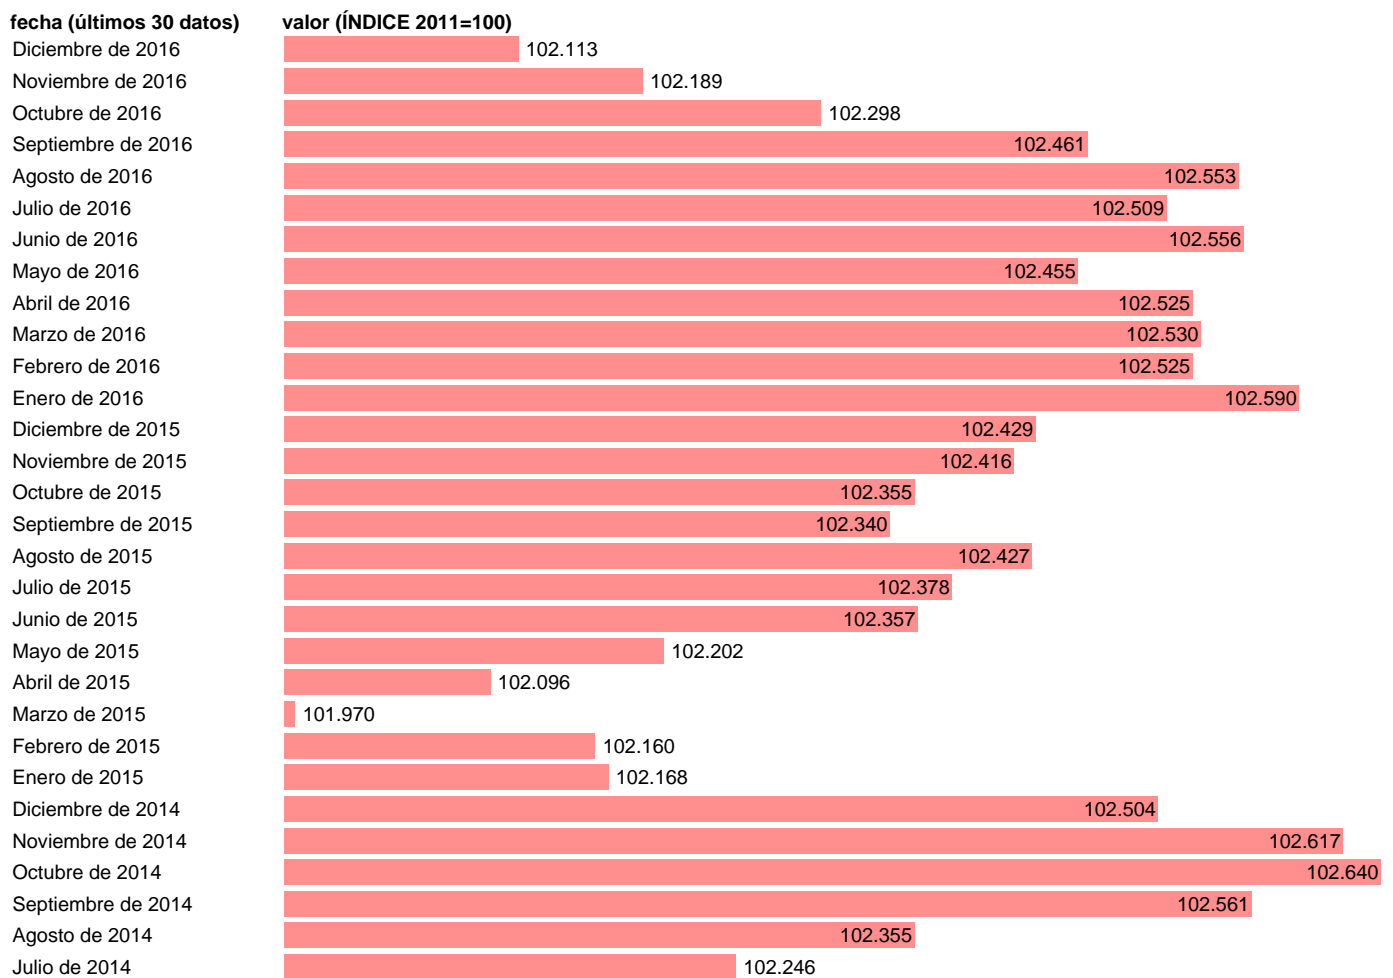

Notas: **ACTUALIZA:SGAM (ÁREA DE PRECIOS)**

Fuente: **INE.**

Frecuencia: **Mensual.**

Unidades: **ÍNDICE 2011=100.**

Datos disponibles desde **Enero de 2002** hasta **Diciembre de 2016.**

Valor más alto alcanzado en Septiembre de 2013: **102.76.**

Valor más bajo alcanzado en Enero de 2002: **77.556.**

[Pulse aquí](#) para acceder a los datos completos actualizados y a la representación gráfica estadística.