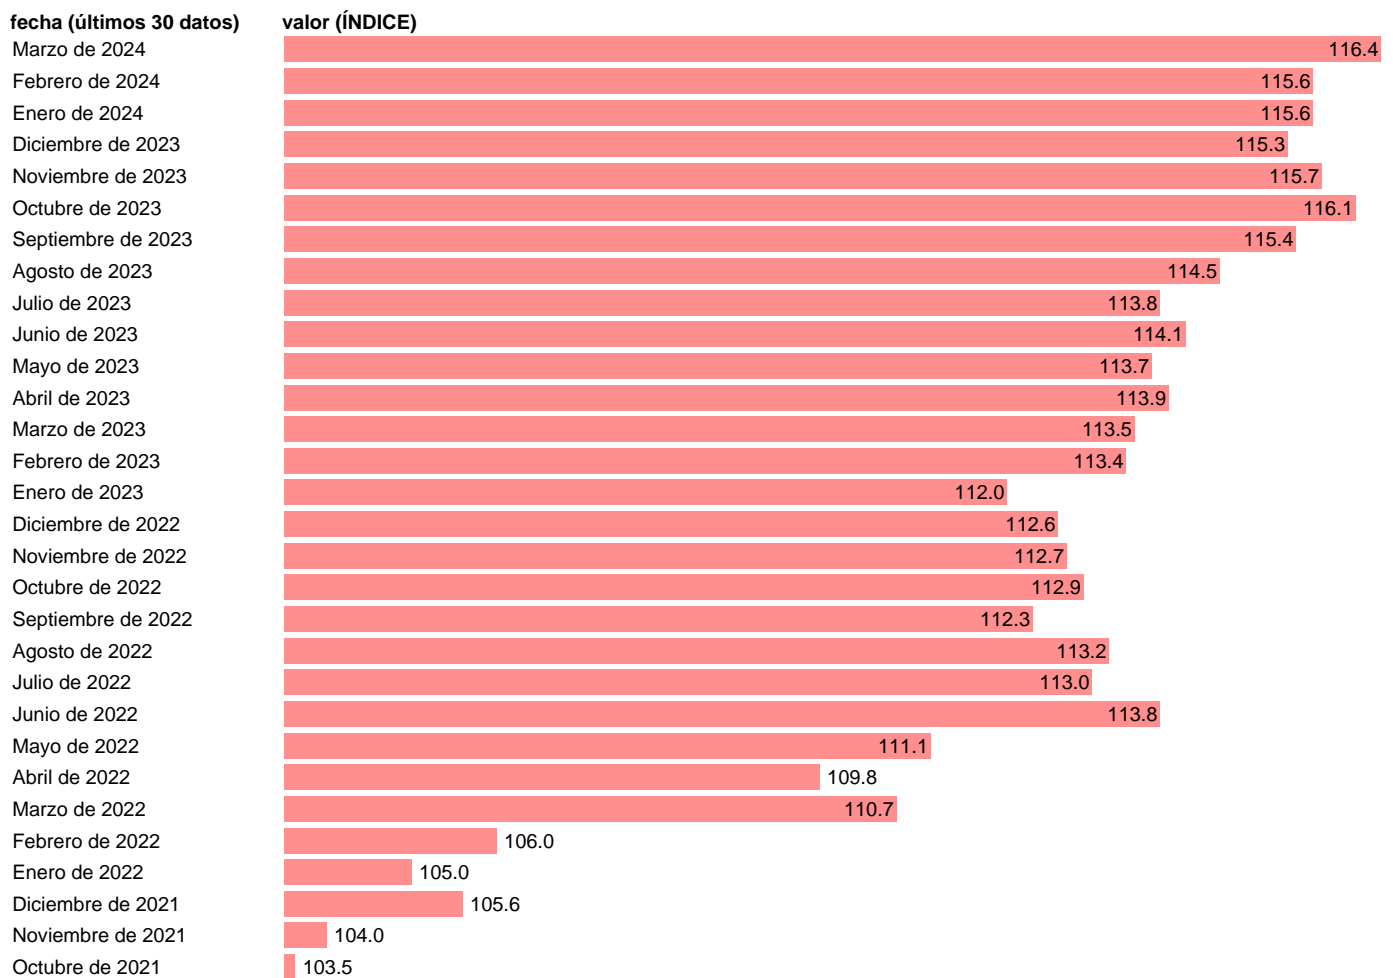

## IPC. GENERAL SIN SERVICIOS (INCLUYE ALQUILER DE VIVIENDA)

Estadística: [IPC. GENERAL SIN SERVICIOS \(INCLUYE ALQUILER DE VIVIENDA\)](#)

Enlace permanente (Permalink): <https://tematicas.org/M1/401013/>

Notas: [Índice de precios de consumo \(www.ine.es/dyngs/IOE/es/operacion.htm?numinv=30138\)](http://www.ine.es/dyngs/IOE/es/operacion.htm?numinv=30138).

Fuente: **INE.**

Frecuencia: **Mensual.**

Unidades: **ÍNDICE.**

Datos disponibles desde **Enero de 2002** hasta **Marzo de 2024**.

Valor más alto alcanzado en Marzo de 2024: **116.4**.

Valor más bajo alcanzado en Febrero de 2002: **71.2**.

[Pulse aquí](#) para acceder a los datos completos actualizados y a la representación gráfica estadística.