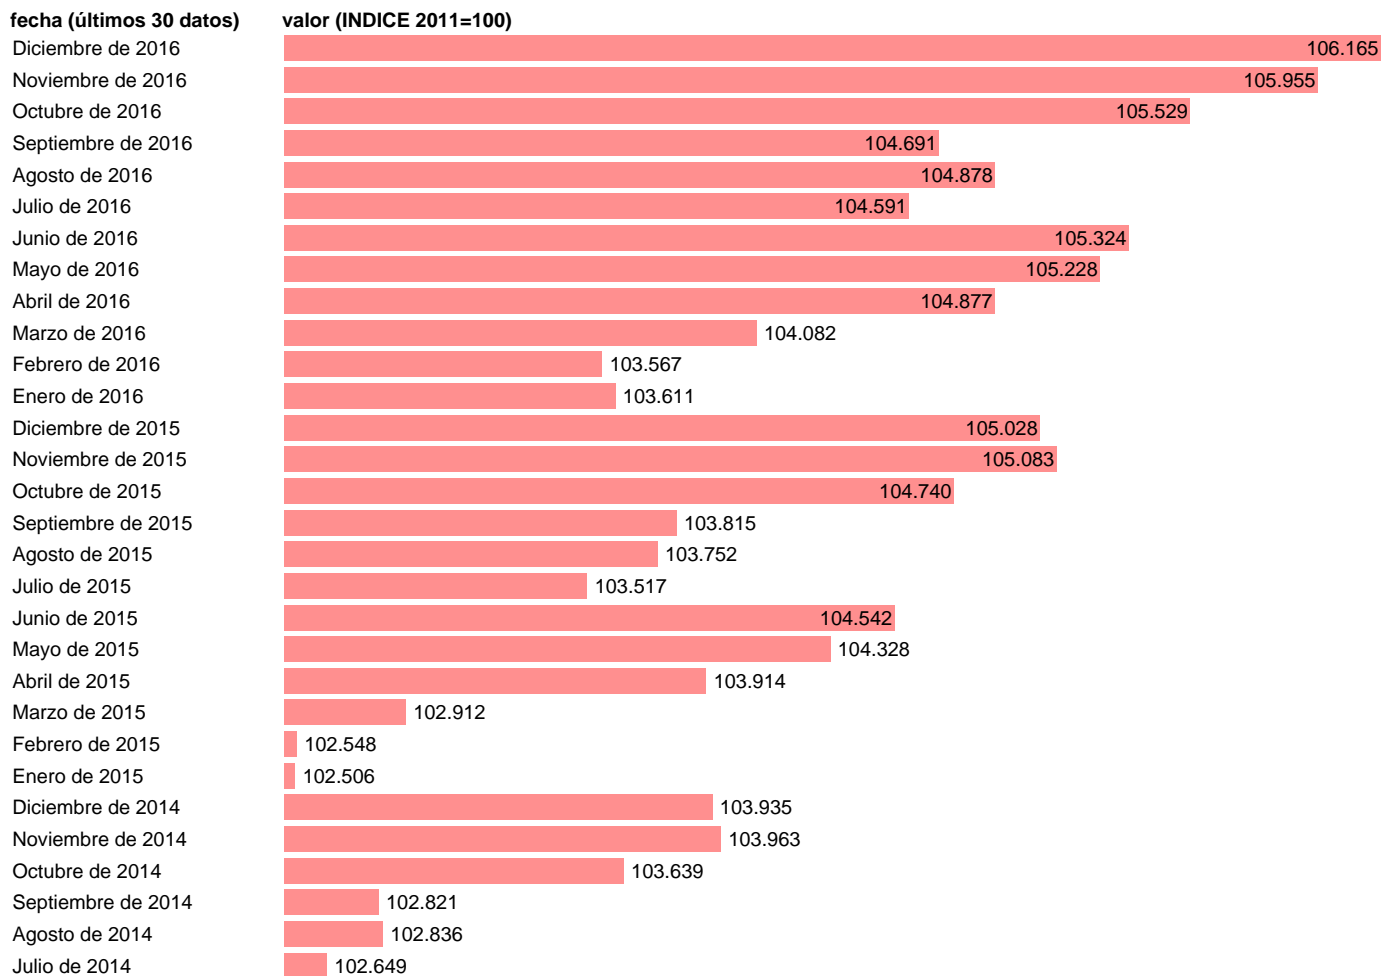

IPC GENERAL SIN ENERGIA

Estadística: [IPC GENERAL SIN ENERGIA](#)

Enlace permanente (Permalink): <https://tematicas.org/M1/400003/>

Notas: **ACTUALIZA: SGACPE (AREA DE PRECIOS)**

Fuente: **INE.**

Frecuencia: **Mensual.**

Unidades: **INDICE 2011=100.**

Datos disponibles desde **Enero de 2002** hasta **Diciembre de 2016.**

Valor más alto alcanzado en Diciembre de 2016: **106.165.**

Valor más bajo alcanzado en Enero de 2002: **79.601.**

[Pulse aquí](#) para acceder a los datos completos actualizados y a la representación gráfica estadística.