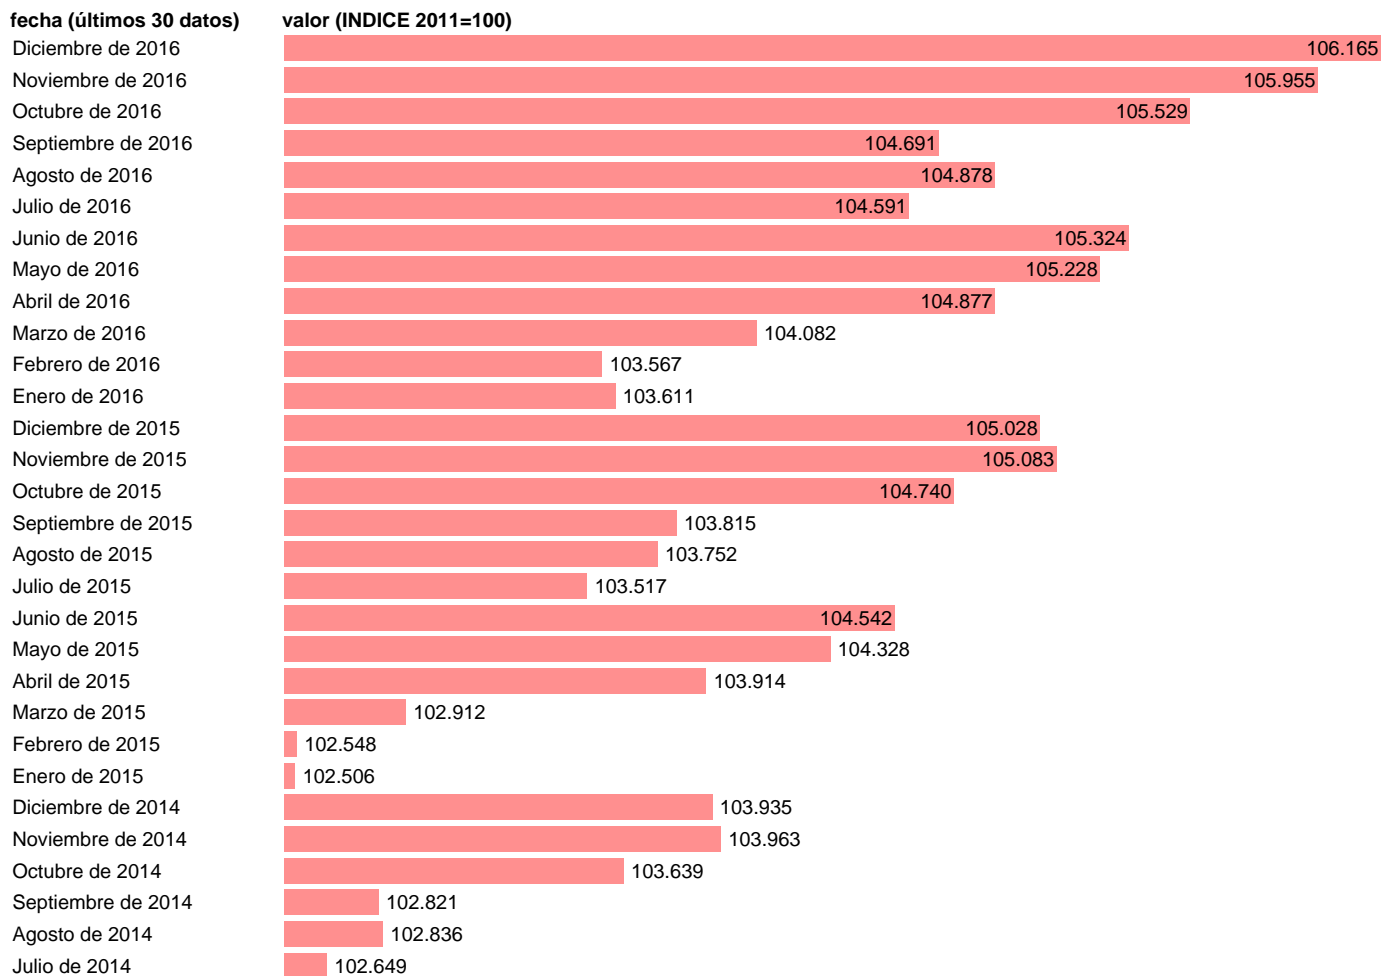

IPC GENERAL SIN ENERGIA

Estadística: [IPC GENERAL SIN ENERGIA](#)

Enlace permanente (Permalink): <https://tematicas.org/M1/4a00003/>

Notas: **ACTUALIZA: SGACPE (AREA DE PRECIOS)**

Fuente: **INE.**

Frecuencia: **Mensual.**

Unidades: **INDICE 2011=100.**

Datos disponibles desde **Enero de 2002** hasta **Diciembre de 2016.**

Valor más alto alcanzado en Diciembre de 2016: **106.165.**

Valor más bajo alcanzado en Enero de 2002: **79.601.**

[Pulse aquí](#) para acceder a los datos completos actualizados y a la representación gráfica estadística.