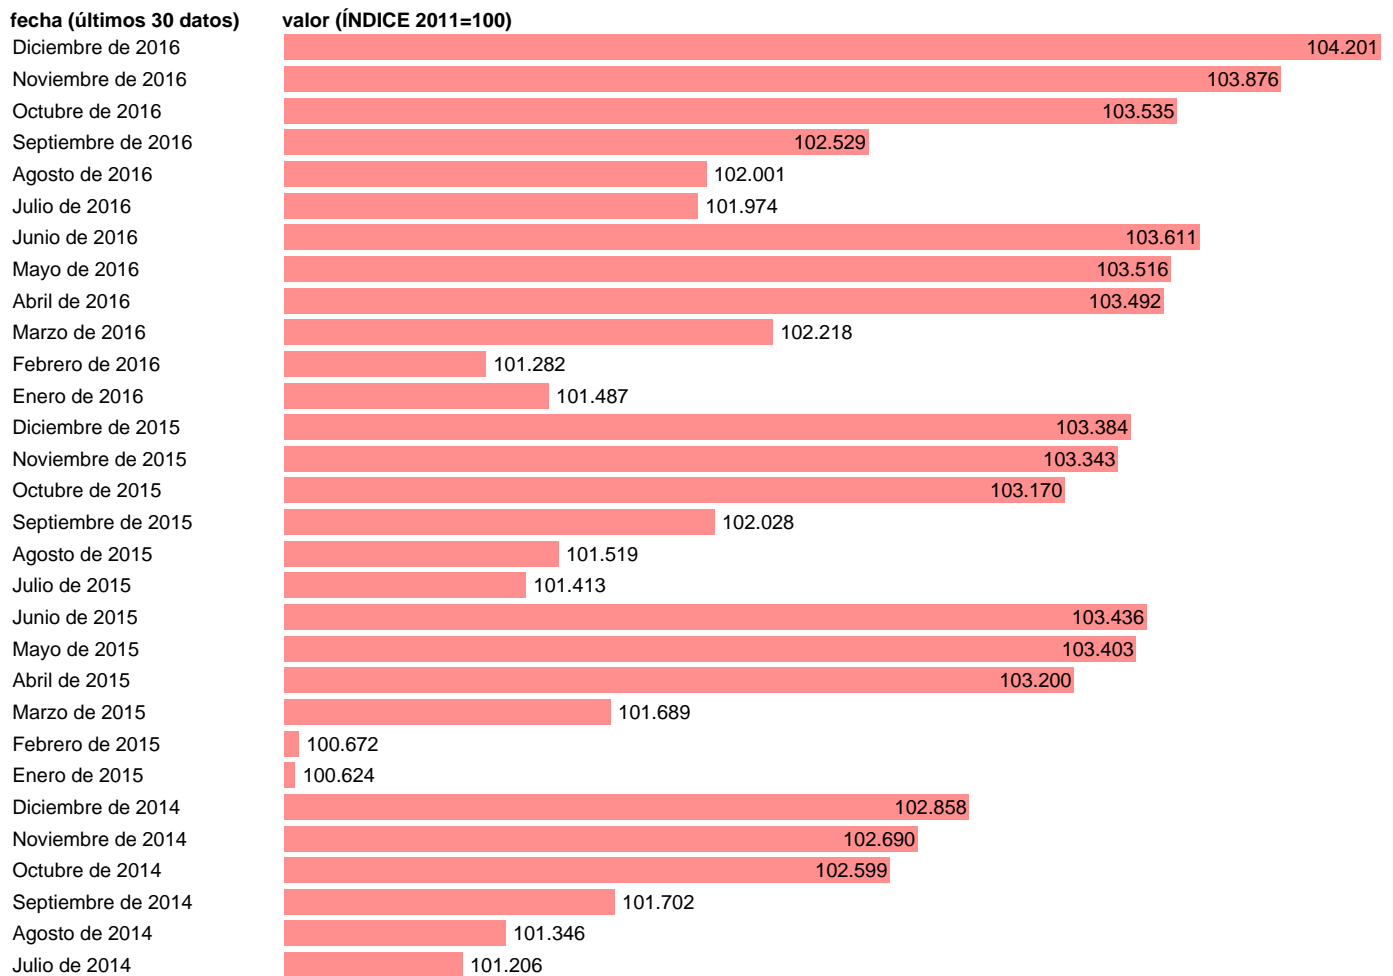

IPC GENERAL SIN ALIMENTOS NO ELABORADOS NI PROD. ENERGÉTICOS (IPSEBENE) EN CEUTA

Estadística: [IPC GENERAL SIN ALIMENTOS NO ELABORADOS NI PROD. ENERGÉTICOS \(IPSEBENE\) EN CEUTA](#)

Enlace permanente (Permalink): <https://tematicas.org/M1/409r2018a/>

Notas: **ACTUALIZA: SGACPE (ÁREA DE PRECIOS)**

Fuente: **INE.**

Frecuencia: **Mensual.**

Unidades: **ÍNDICE 2011=100.**

Datos disponibles desde **Enero de 2001** hasta **Diciembre de 2016**.

Valor más alto alcanzado en Diciembre de 2016: **104.201**.

Valor más bajo alcanzado en Enero de 2001: **82.38**.

[Pulse aquí](#) para acceder a los datos completos actualizados y a la representación gráfica estadística.