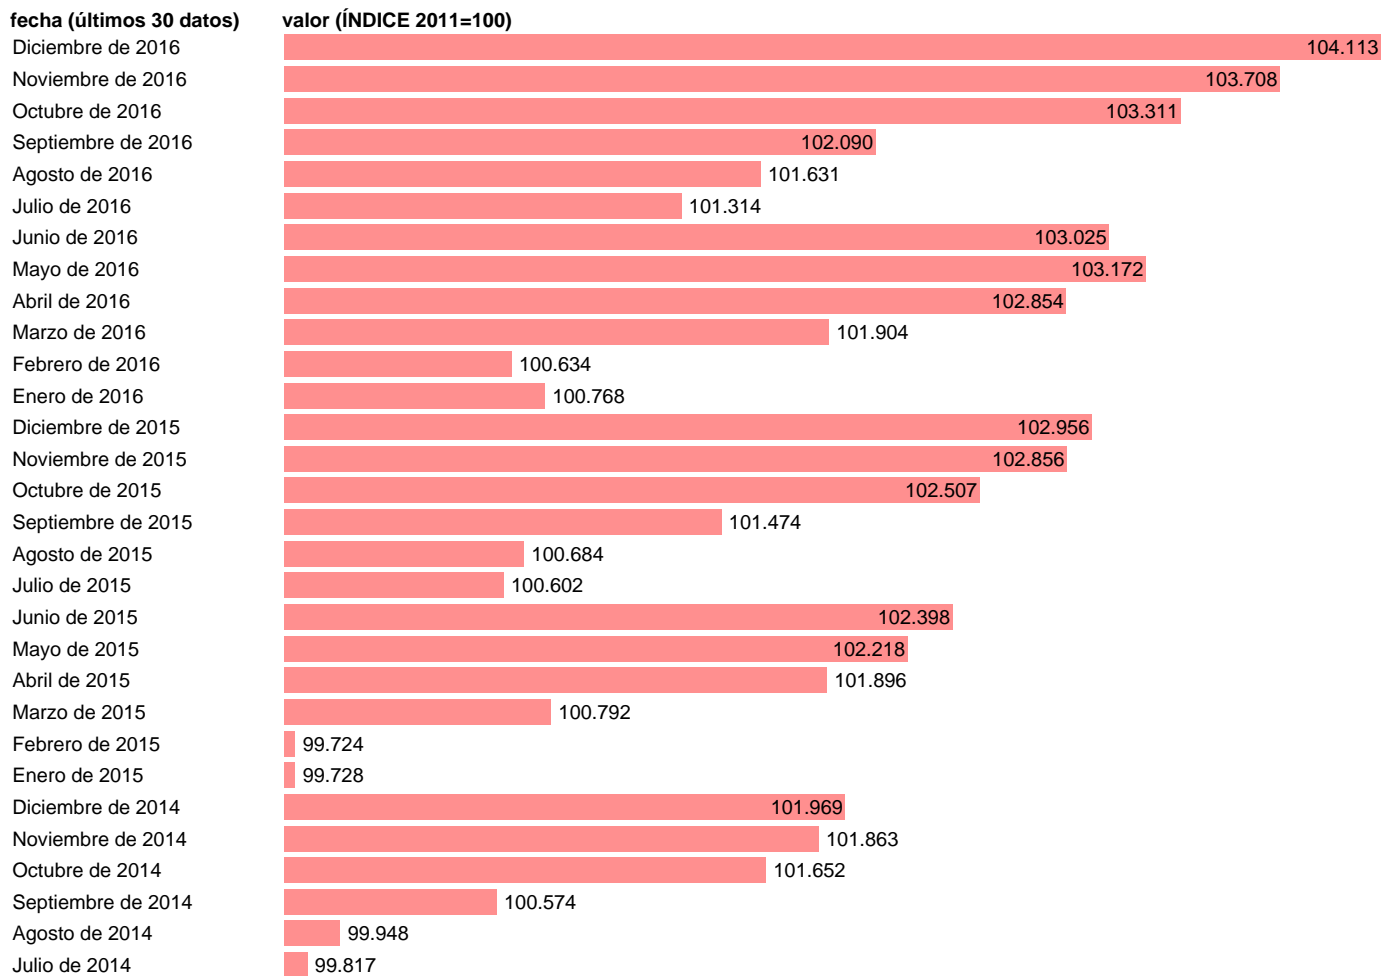

IPC GENERAL SIN ALIMENTOS NO ELABORADOS NI PROD. ENERG. (IPSEBENE) EN MELILLA

Estadística: [IPC GENERAL SIN ALIMENTOS NO ELABORADOS NI PROD. ENERG. \(IPSEBENE\) EN MELILLA](#)

Enlace permanente (Permalink): <https://tematicas.org/M1/409r2018b/>

Notas: **ACTUALIZA: SGACPE (ÁREA DE PRECIOS)**

Fuente: **INE.**

Frecuencia: **Mensual.**

Unidades: **ÍNDICE 2011=100.**

Datos disponibles desde **Enero de 2001** hasta **Diciembre de 2016.**

Valor más alto alcanzado en Diciembre de 2016: **104.113.**

Valor más bajo alcanzado en Febrero de 2001: **81.16.**

[Pulse aquí](#) para acceder a los datos completos actualizados y a la representación gráfica estadística.