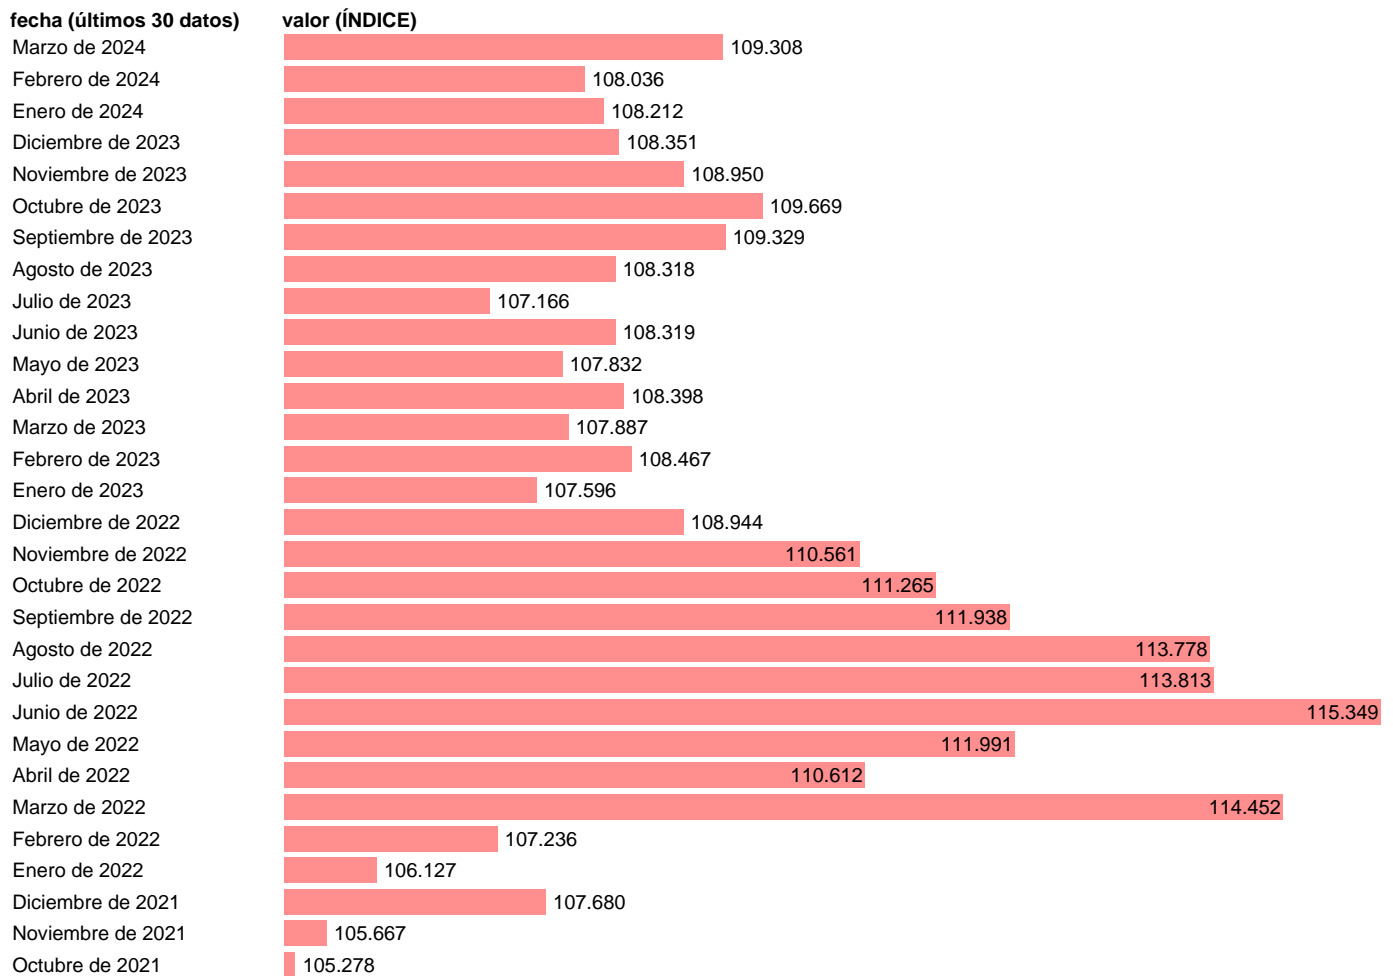

IPC. GENERAL SIN ALIMENTOS NI BEBIDAS NI TABACO NI SERV.(INCLUYE ALQ.VIVIENDA)

Estadística: [IPC. GENERAL SIN ALIMENTOS NI BEBIDAS NI TABACO NI SERV.\(INCLUYE ALQ.VIVIENDA\)](#)

Enlace permanente (Permalink): <https://tematicas.org/M1/401018/>

Notas: Índice de precios de consumo (www.ine.es/dyngs/IOE/es/operacion.htm?numinv=30138).

Fuente: INE.

Frecuencia: Mensual.

Unidades: ÍNDICE.

Datos disponibles desde Enero de 2002 hasta Marzo de 2024.

Valor más alto alcanzado en Junio de 2022: 115.349.

Valor más bajo alcanzado en Febrero de 2002: 76.573.

[Pulse aquí](#) para acceder a los datos completos actualizados y a la representación gráfica estadística.