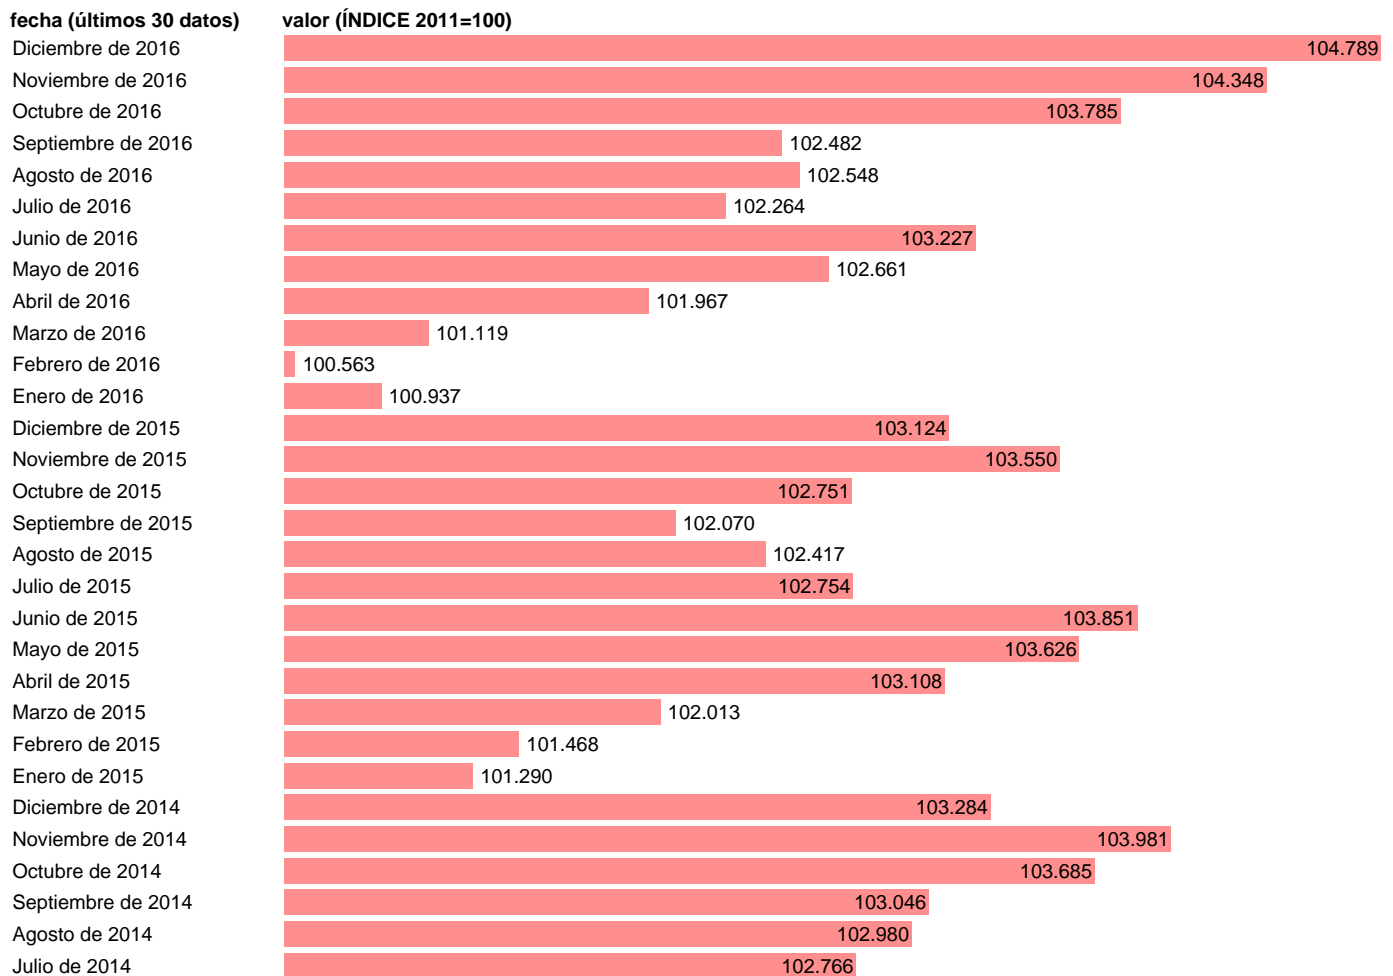

IPC GENERAL EN ASTURIAS

Estadística: [IPC GENERAL EN ASTURIAS](#)

Enlace permanente (Permalink): <https://tematicas.org/M1/4a09103/>

Notas: **ACTUALIZA: SGACPE (ÁREA DE PRECIOS)**

Fuente: **INE.**

Frecuencia: **Mensual.**

Unidades: **ÍNDICE 2011=100.**

Datos disponibles desde **Enero de 2002** hasta **Diciembre de 2016.**

Valor más alto alcanzado en Diciembre de 2016: **104.789.**

Valor más bajo alcanzado en Enero de 2002: **76.949.**

[Pulse aquí](#) para acceder a los datos completos actualizados y a la representación gráfica estadística.