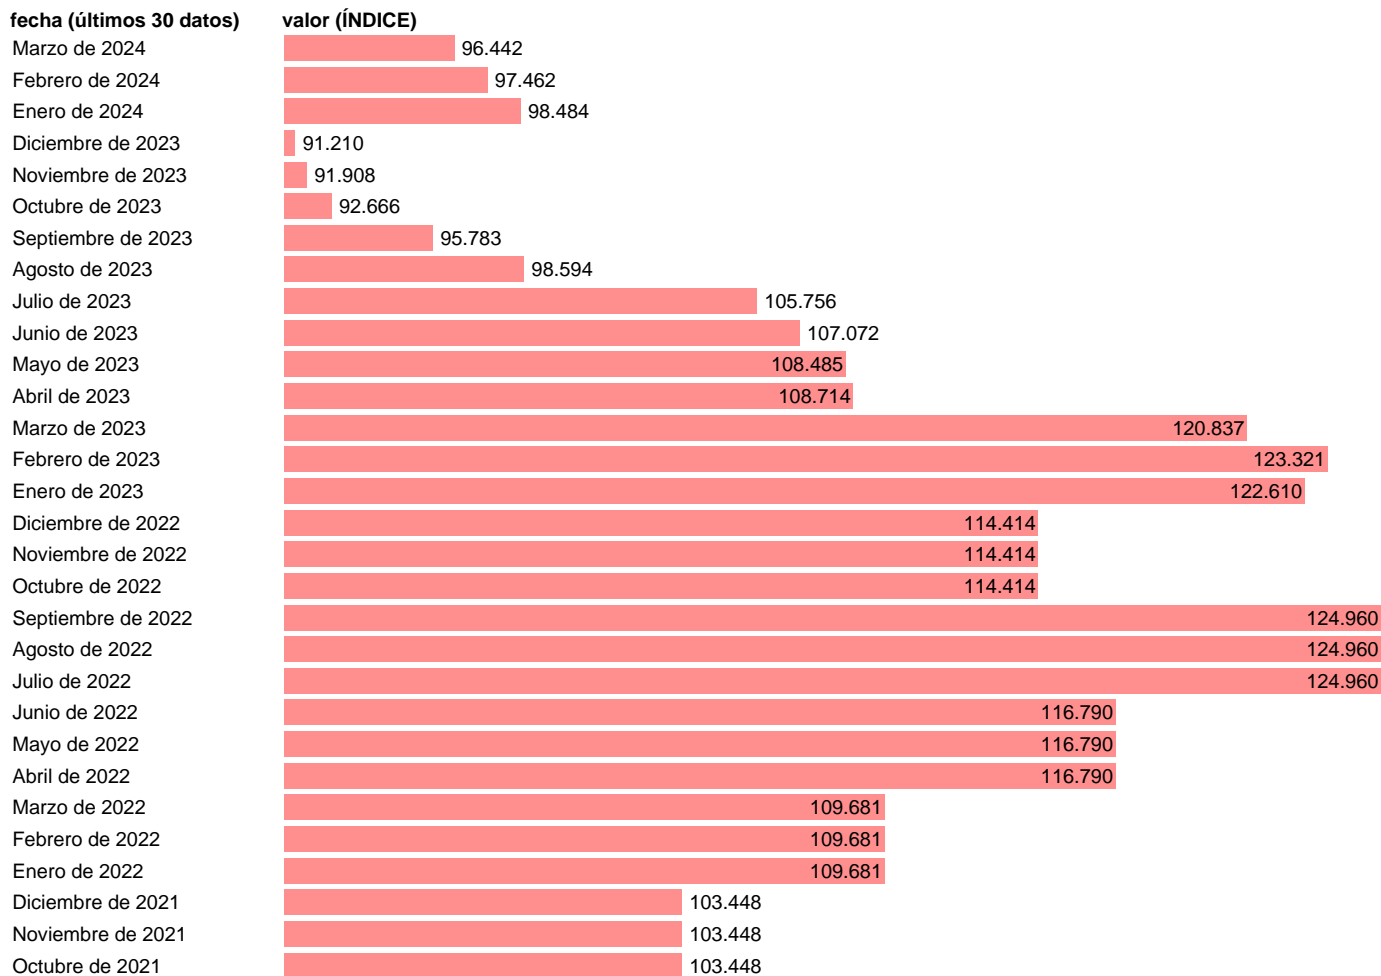

IPC. GAS NATURAL Y GAS CIUDAD (SUBCLASE)

Estadística: [IPC. GAS NATURAL Y GAS CIUDAD \(SUBCLASE\)](#)

Enlace permanente (Permalink): <https://tematicas.org/M1/40004521/>

Notas: [Índice de precios de consumo \(www.ine.es/dyngs/IOE/es/operacion.htm?numinv=30138\)](#).

Fuente: **INE**.

Frecuencia: **Mensual**.

Unidades: **ÍNDICE**.

Datos disponibles desde **Enero de 2017** hasta **Marzo de 2024**.

Valor más alto alcanzado en Julio de 2022: **124.96**.

Valor más bajo alcanzado en Diciembre de 2023: **91.21**.

[Pulse aquí](#) para acceder a los datos completos actualizados y a la representación gráfica estadística.