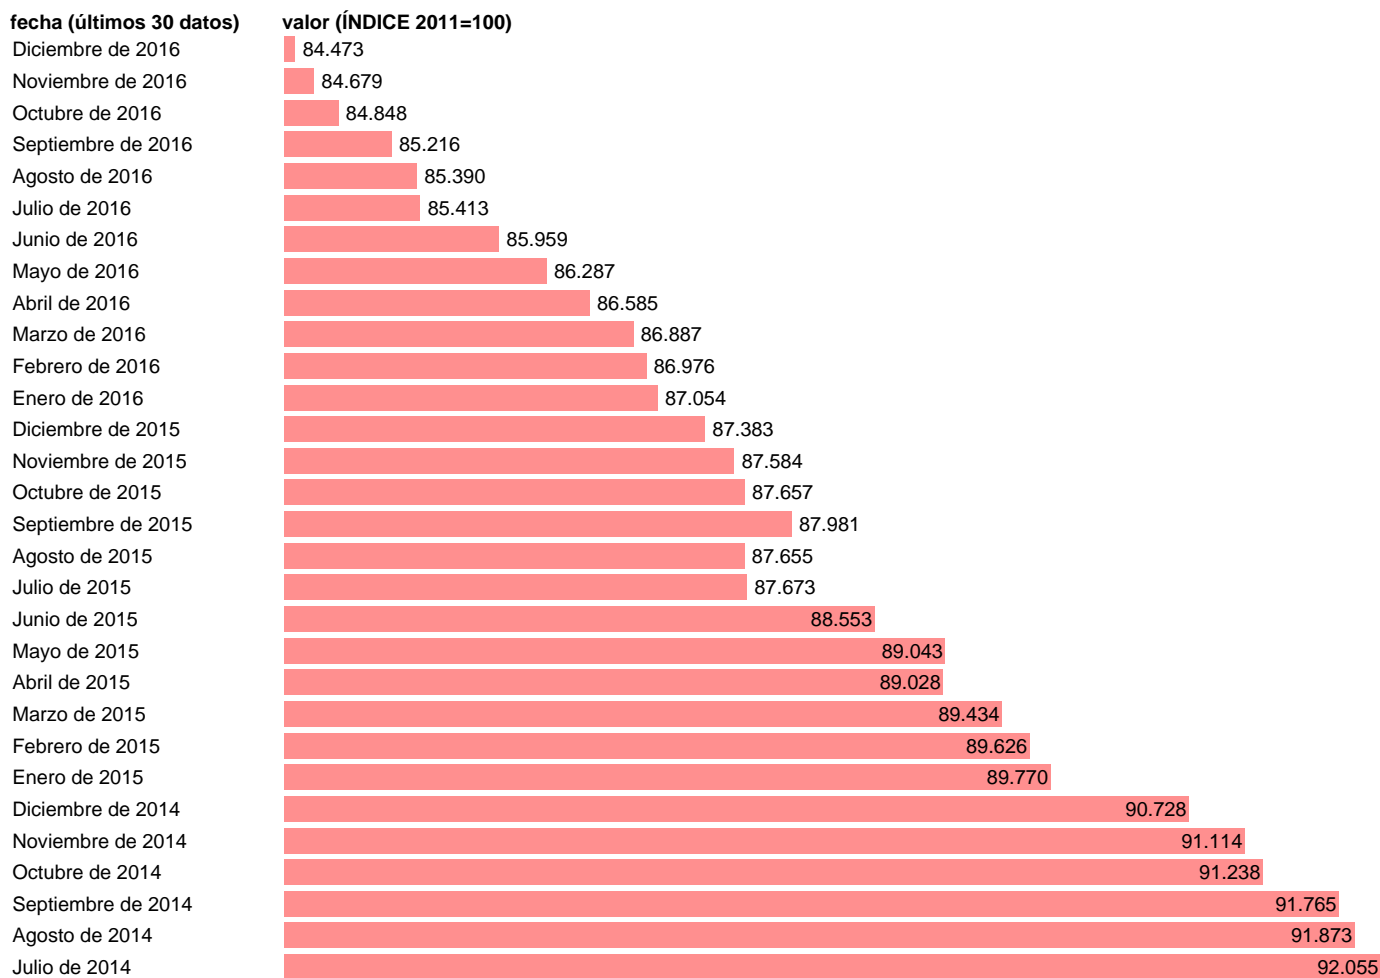

Fuente: **INE.**

Frecuencia: **Mensual.**

Unidades: **ÍNDICE 2011=100.**

Datos disponibles desde **Enero de 2002** hasta **Diciembre de 2016**.

Valor más alto alcanzado en Febrero de 2005: **109.727**.

Valor más bajo alcanzado en Diciembre de 2016: **84.473**.

[Pulse aquí](#) para acceder a los datos completos actualizados y a la representación gráfica estadística.