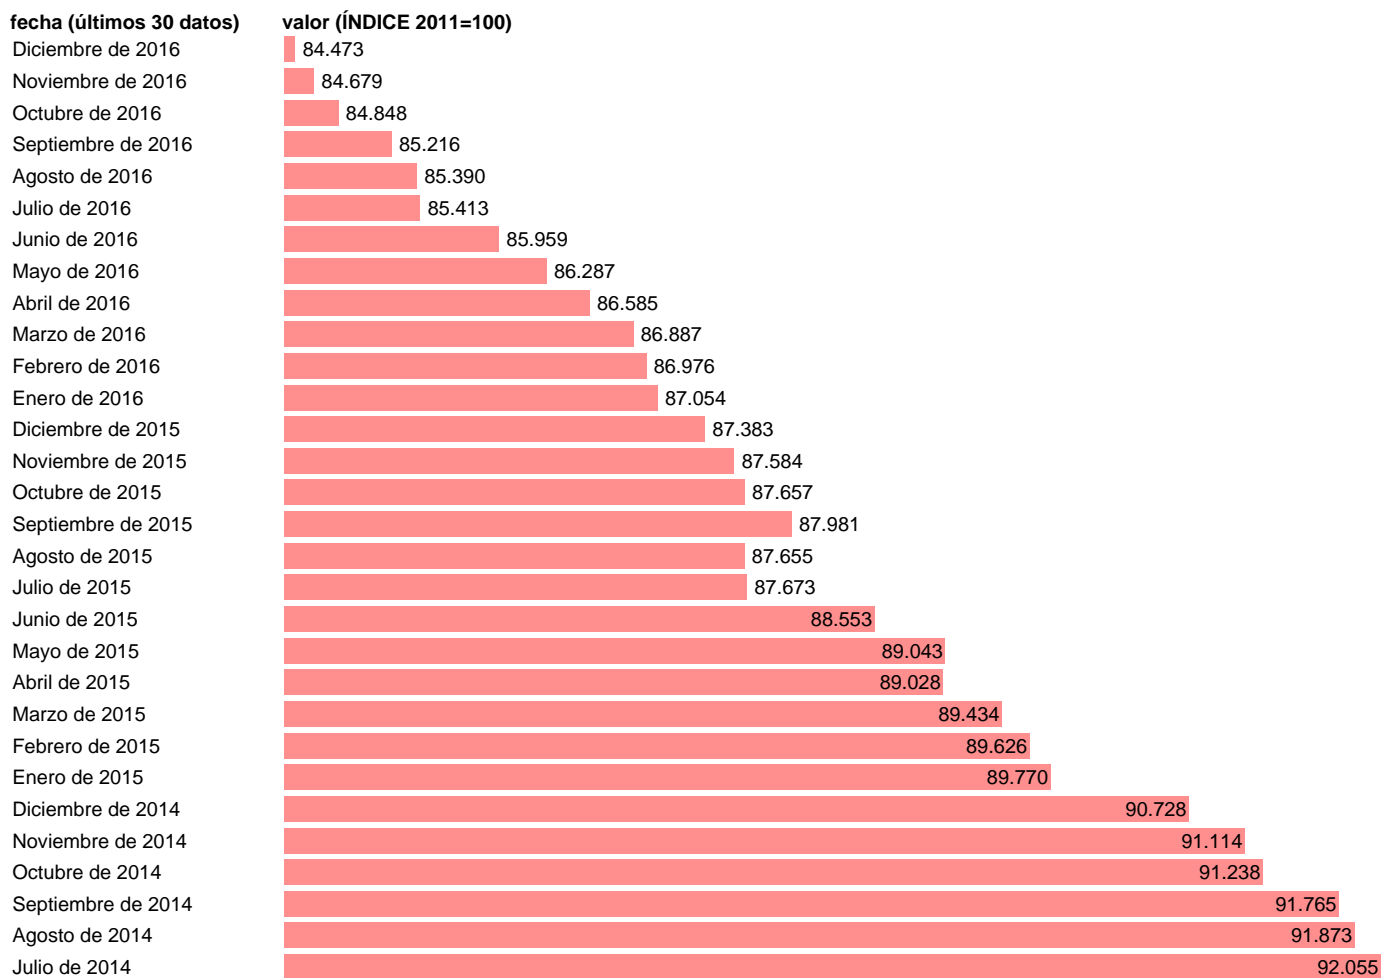

## IPC FRIGORÍFICOS, LAVADORAS Y LAVAVAJILLAS (SUBCLASE)

Estadística: [IPC FRIGORÍFICOS, LAVADORAS Y LAVAVAJILLAS \(SUBCLASE\)](#)

Enlace permanente (Permalink): <https://tematicas.org/M1/4a05r04/>

Notas: **ACTUALIZA:SGAM (ÁREA DE PRECIOS)**

Fuente: **INE.**

Frecuencia: **Mensual.**

Unidades: **ÍNDICE 2011=100.**

Datos disponibles desde **Enero de 2002** hasta **Diciembre de 2016**.

Valor más alto alcanzado en Febrero de 2005: **109.727**.

Valor más bajo alcanzado en Diciembre de 2016: **84.473**.

[Pulse aquí](#) para acceder a los datos completos actualizados y a la representación gráfica estadística.