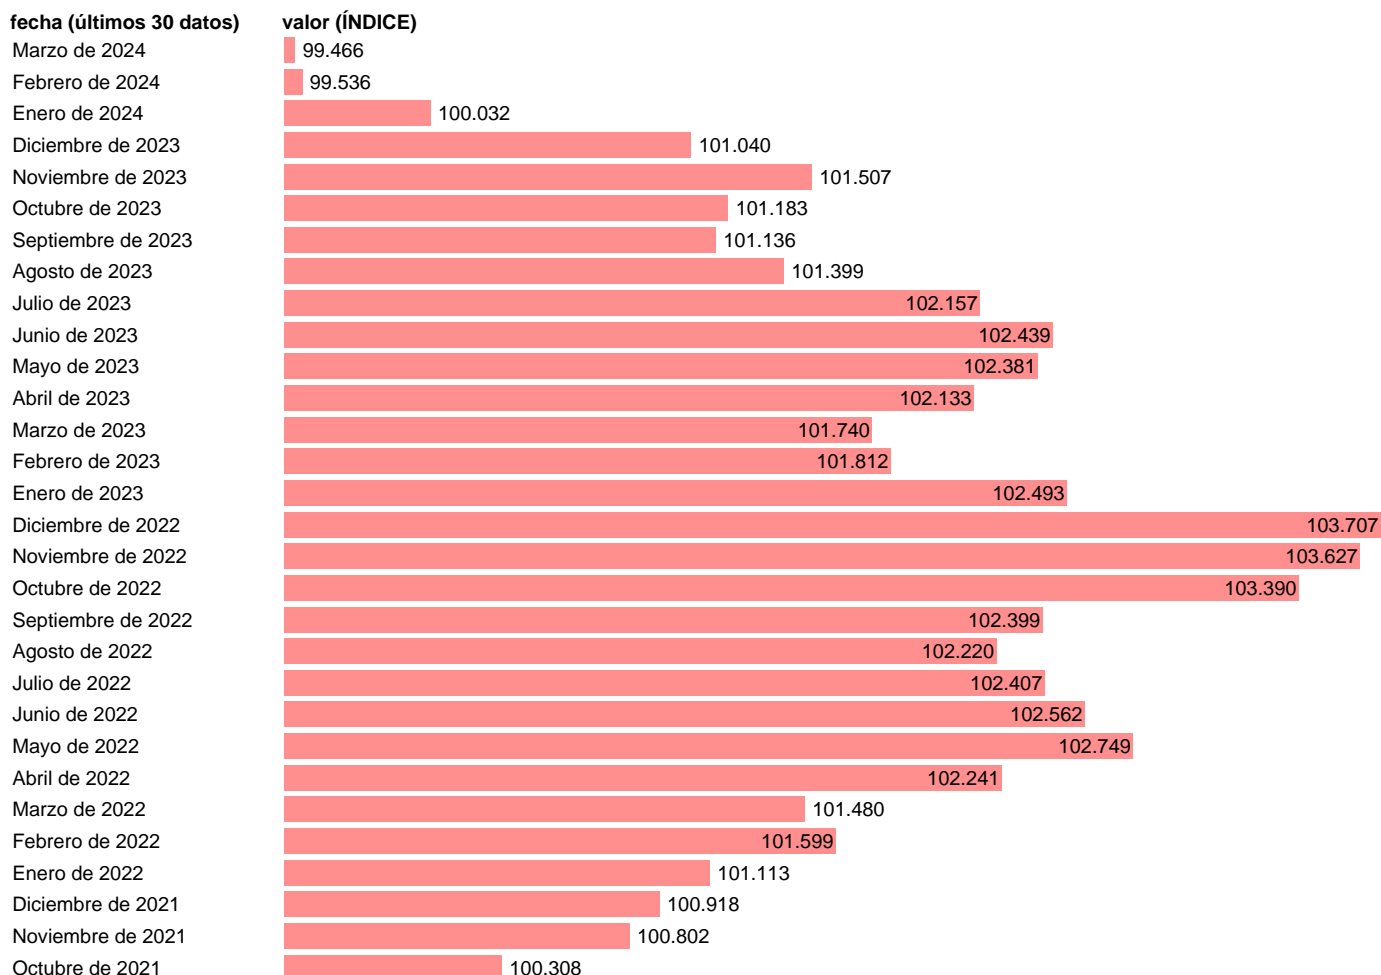

Fuente: **INE**.

Frecuencia: **Mensual**.

Unidades: **ÍNDICE**.

Datos disponibles desde **Enero de 2017** hasta **Marzo de 2024**.

Valor más alto alcanzado en Diciembre de 2019: **103.835**.

Valor más bajo alcanzado en Febrero de 2021: **98.114**.

[Pulse aquí](#) para acceder a los datos completos actualizados y a la representación gráfica estadística.