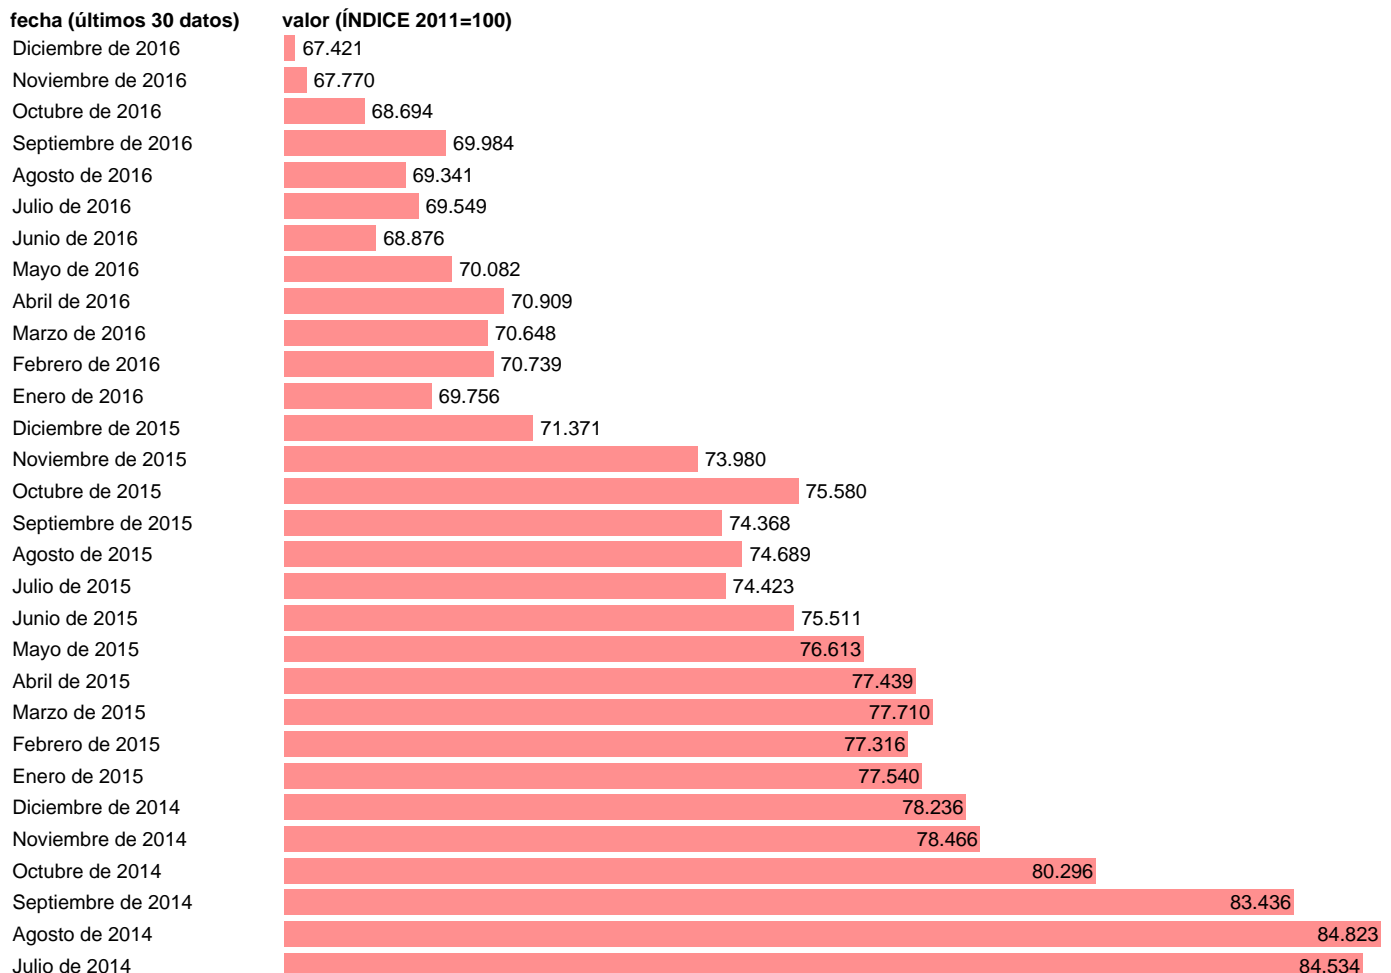

IPC EQUIPOS TELEFÓNICOS (SUBCLASE)

Estadística: [IPC EQUIPOS TELEFÓNICOS \(SUBCLASE\)](#)

Enlace permanente (Permalink): <https://tematicas.org/M1/408r02a/>

Notas: **ACTUALIZA: SGAM (ÁREA DE PRECIOS)**

Fuente: **INE.**

Frecuencia: **Mensual.**

Unidades: **ÍNDICE 2011=100.**

Datos disponibles desde **Enero de 2007** hasta **Diciembre de 2016.**

Valor más alto alcanzado en Marzo de 2007: **313.35.**

Valor más bajo alcanzado en Diciembre de 2016: **67.421.**