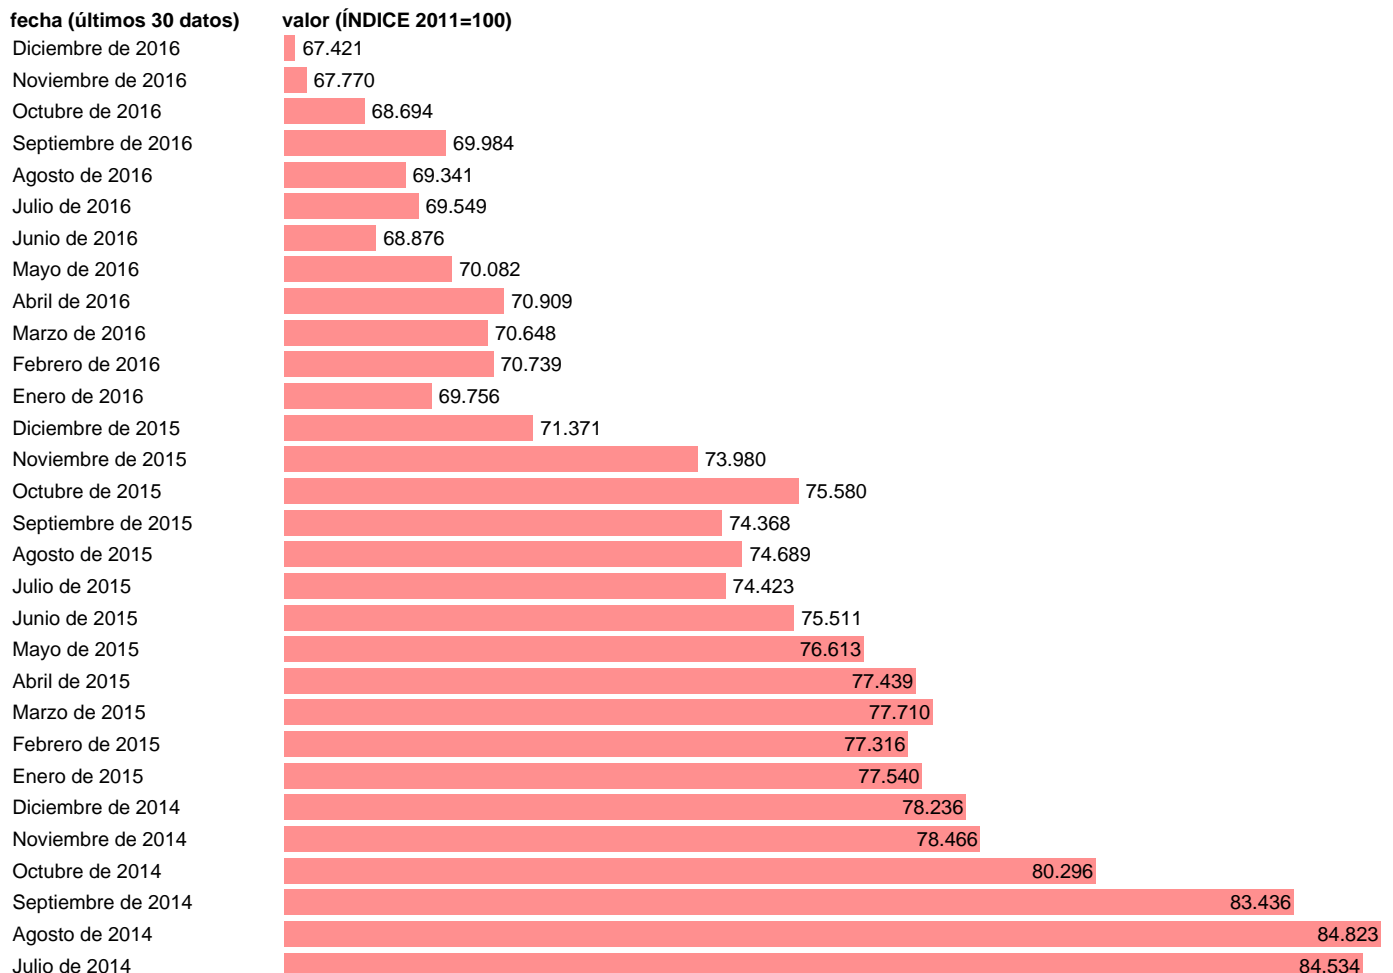

Fuente: **INE.**

Frecuencia: **Mensual.**

Unidades: **ÍNDICE 2011=100.**

Datos disponibles desde **Enero de 2007** hasta **Diciembre de 2016**.

Valor más alto alcanzado en Marzo de 2007: **313.35**.

Valor más bajo alcanzado en Diciembre de 2016: **67.421**.

[Pulse aquí](#) para acceder a los datos completos actualizados y a la representación gráfica estadística.