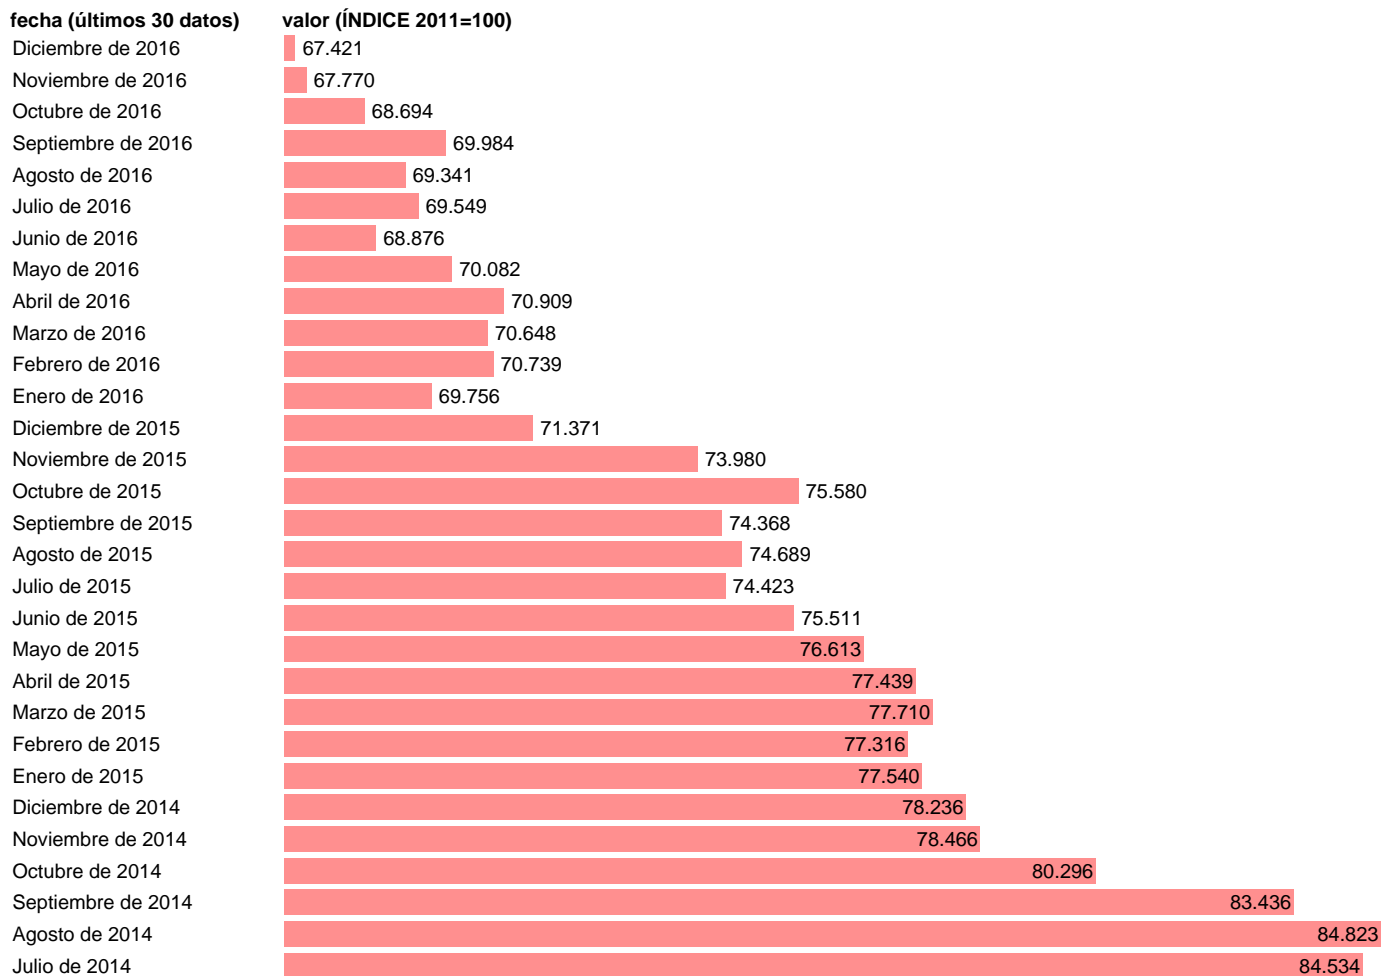

Fuente: **INE.**

Frecuencia: **Mensual.**

Unidades: **ÍNDICE 2011=100.**

Datos disponibles desde **Enero de 2007** hasta **Diciembre de 2016**.

Valor más alto alcanzado en Marzo de 2007: **313.35**.

Valor más bajo alcanzado en Diciembre de 2016: **67.421**.

[Pulse aquí](#) para acceder a los datos completos actualizados y a la representación gráfica estadística.