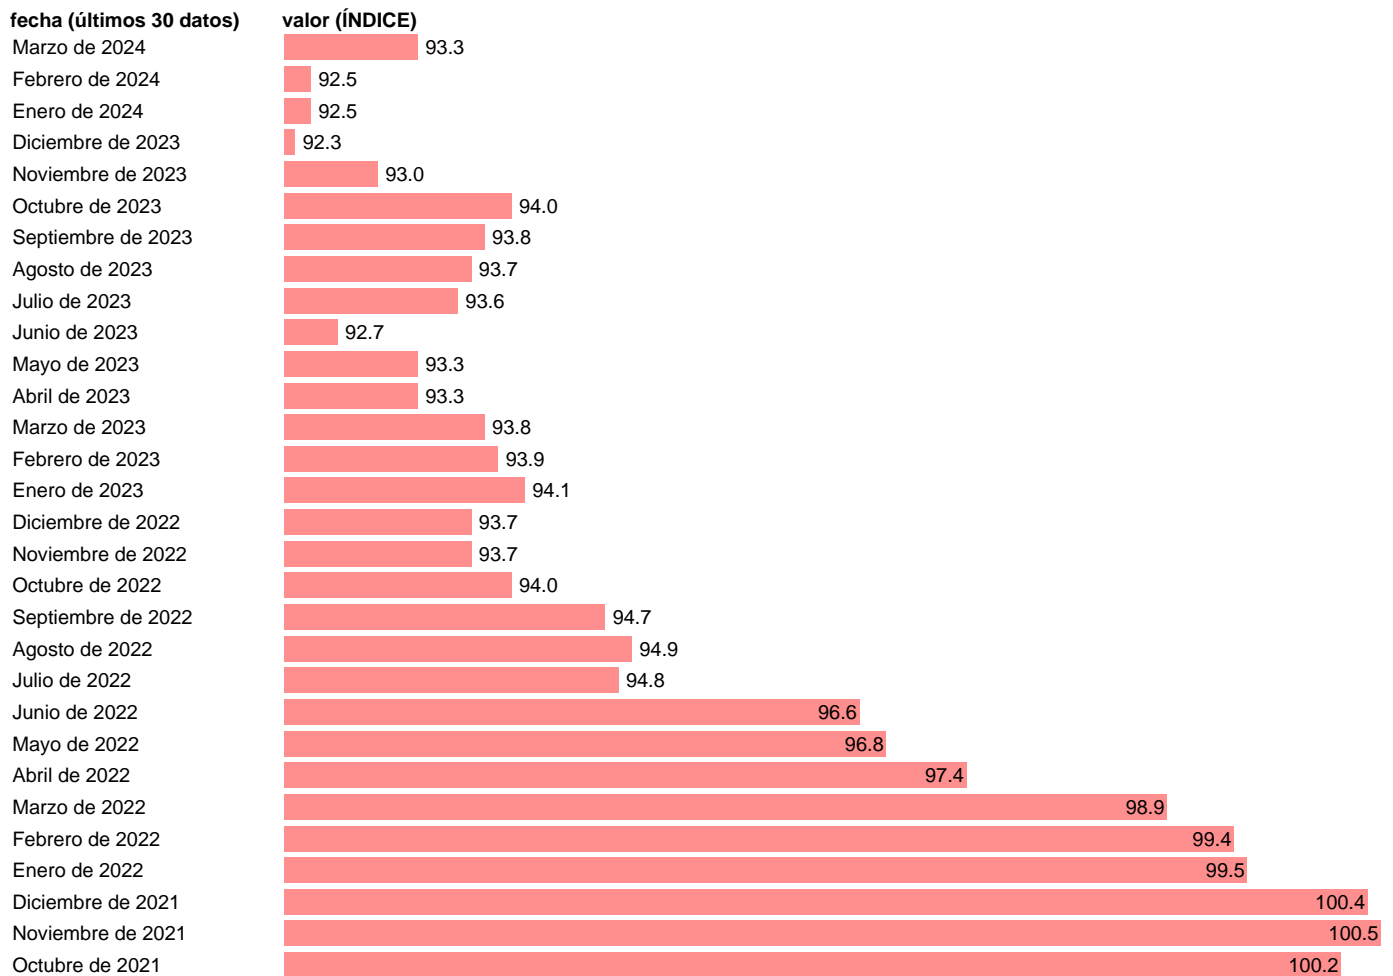

Notas: Índice de precios de consumo (www.ine.es/dyngs/IOE/es/operacion.htm?numinv=30138).

Fuente: INE.

Frecuencia: Mensual.

Unidades: ÍNDICE.

Datos disponibles desde Enero de 2002 hasta Marzo de 2024.

Valor más alto alcanzado en Enero de 2002: 449.1.

Valor más bajo alcanzado en Diciembre de 2023: 92.3.

[Pulse aquí](#) para acceder a los datos completos actualizados y a la representación gráfica estadística.