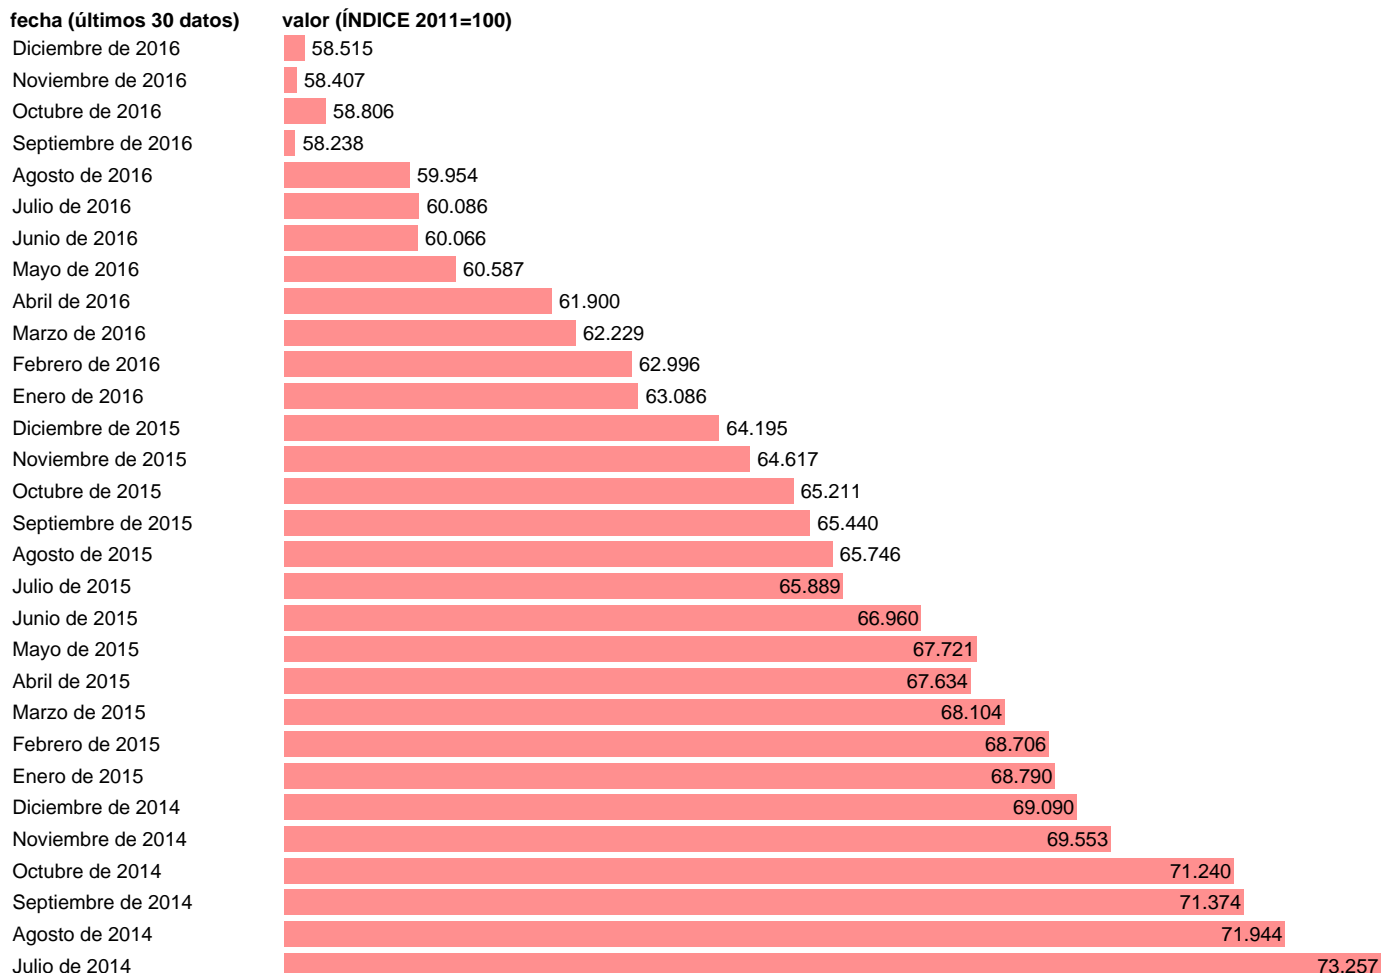

IPC EQUIPOS INFORMÁTICOS (SUBCLASE)

Estadística: [IPC EQUIPOS INFORMÁTICOS \(SUBCLASE\)](#)

Enlace permanente (Permalink): <https://tematicas.org/M1/409r03/>

Notas: **ACTUALIZA:SGAM (ÁREA DE PRECIOS)**

Fuente: **INE.**

Frecuencia: **Mensual.**

Unidades: **ÍNDICE 2011=100.**

Datos disponibles desde **Enero de 2002** hasta **Diciembre de 2016.**

Valor más alto alcanzado en Enero de 2002: **605.963.**

Valor más bajo alcanzado en Septiembre de 2016: **58.238.**