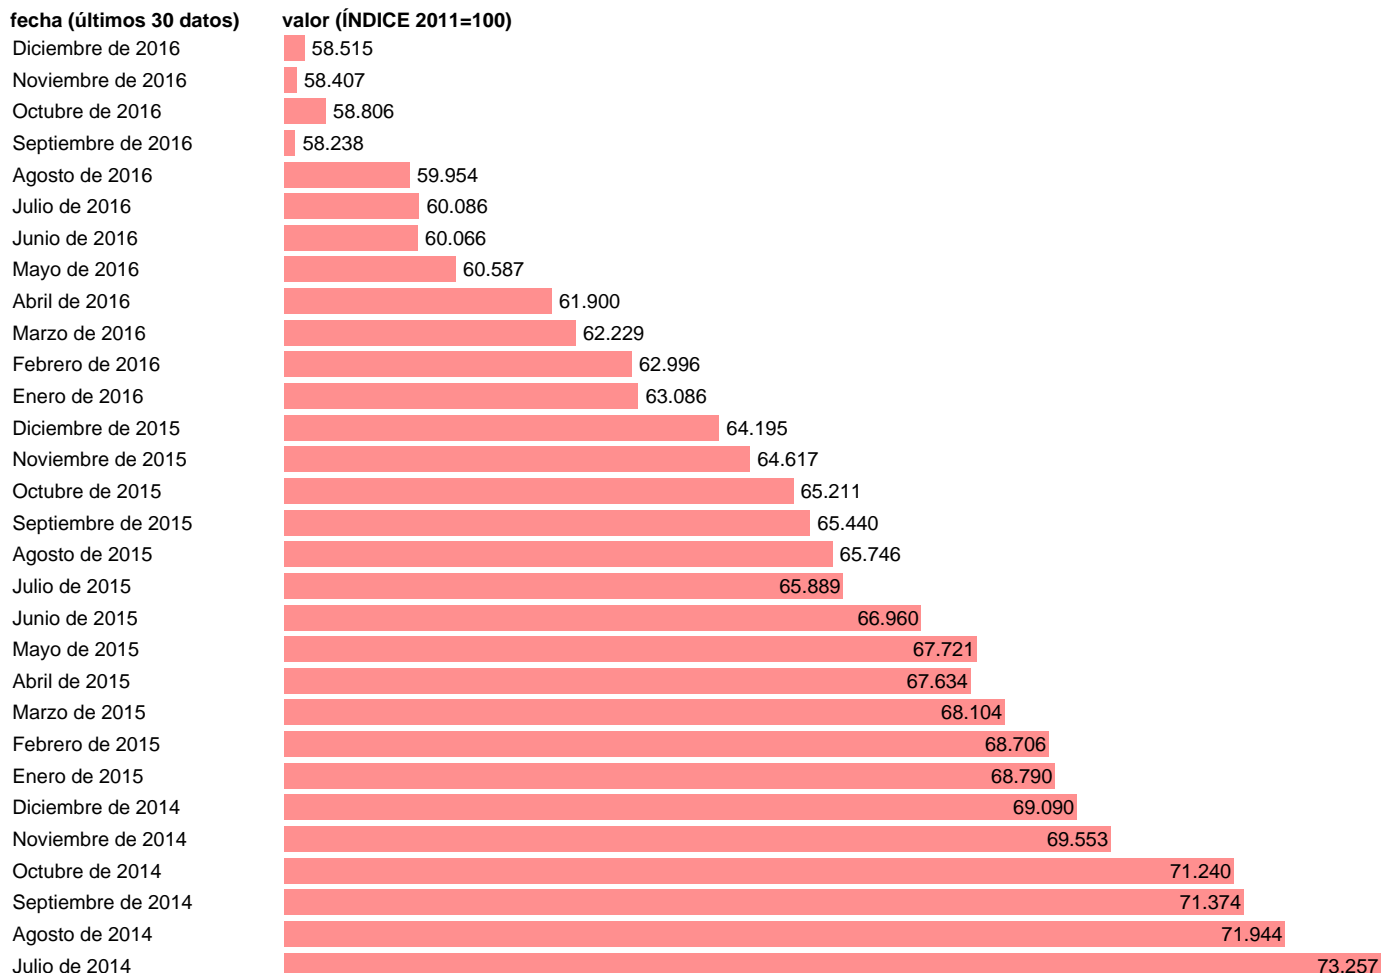

IPC EQUIPOS INFORMÁTICOS (SUBCLASE)

Estadística: [IPC EQUIPOS INFORMÁTICOS \(SUBCLASE\)](#)

Enlace permanente (Permalink): <https://tematicas.org/M1/4a09r03/>

Notas: **ACTUALIZA:SGAM (ÁREA DE PRECIOS)**

Fuente: **INE.**

Frecuencia: **Mensual.**

Unidades: **ÍNDICE 2011=100.**

Datos disponibles desde **Enero de 2002** hasta **Diciembre de 2016**.

Valor más alto alcanzado en Enero de 2002: **605.963**.

Valor más bajo alcanzado en Septiembre de 2016: **58.238**.