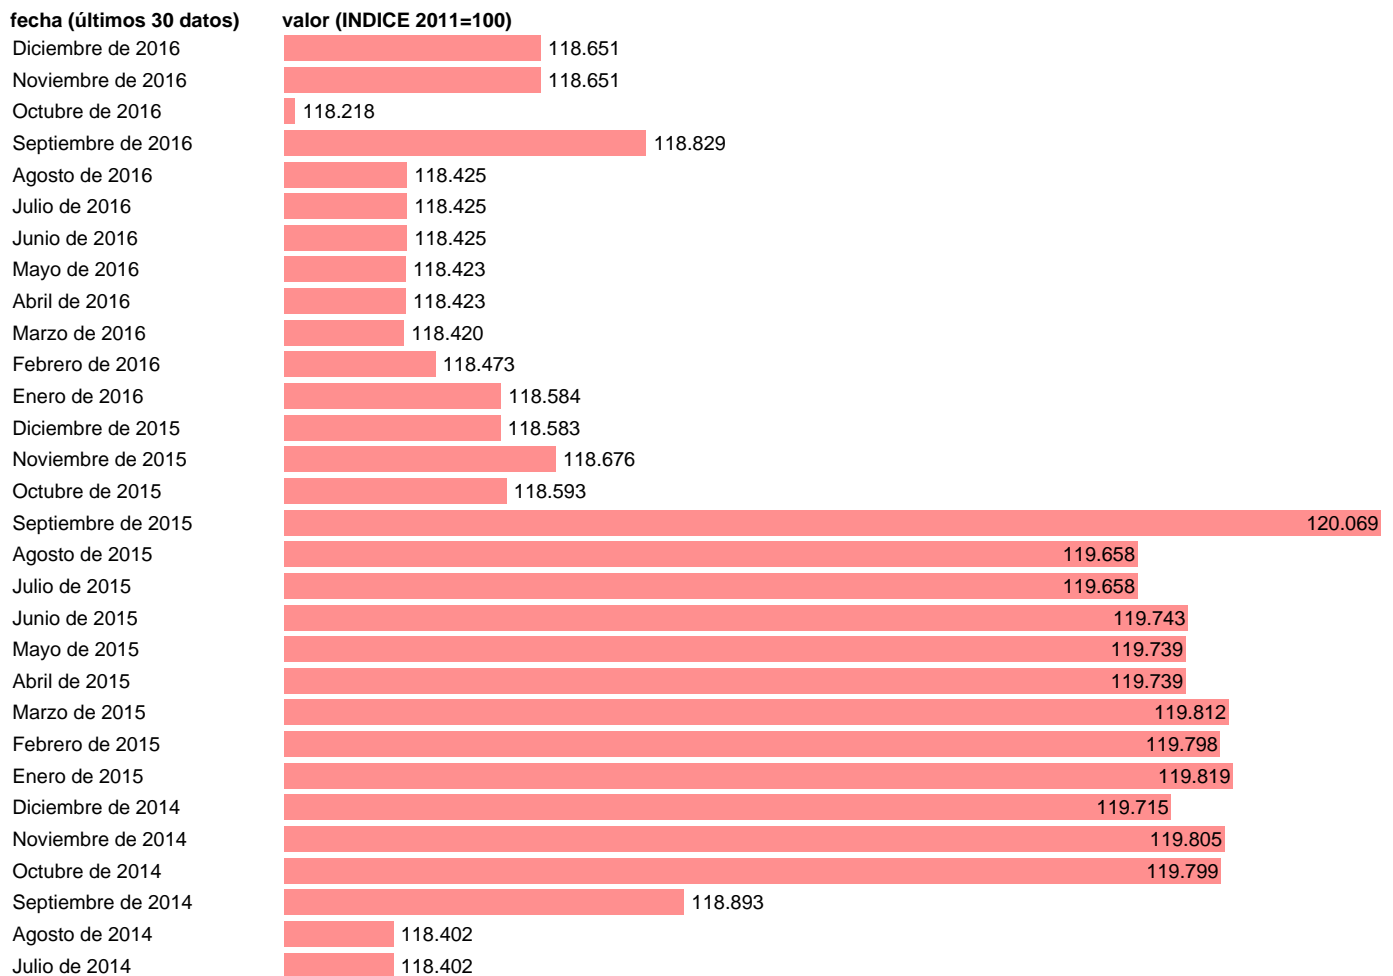

## IPC ENSEÑANZA EN MADRID

Estadística: [IPC ENSEÑANZA EN MADRID](#)

Enlace permanente (Permalink): <https://tematicas.org/M1/4a09r1113/>

Notas: **ACTUALIZA: SGACPE (ÁREA DE PRECIOS)**

Fuente: **INE.**

Frecuencia: **Mensual.**

Unidades: **INDICE 2011=100.**

Datos disponibles desde **Enero de 2002** hasta **Diciembre de 2016.**

Valor más alto alcanzado en Septiembre de 2015: **120.069.**

Valor más bajo alcanzado en Enero de 2002: **75.326.**

[Pulse aquí](#) para acceder a los datos completos actualizados y a la representación gráfica estadística.