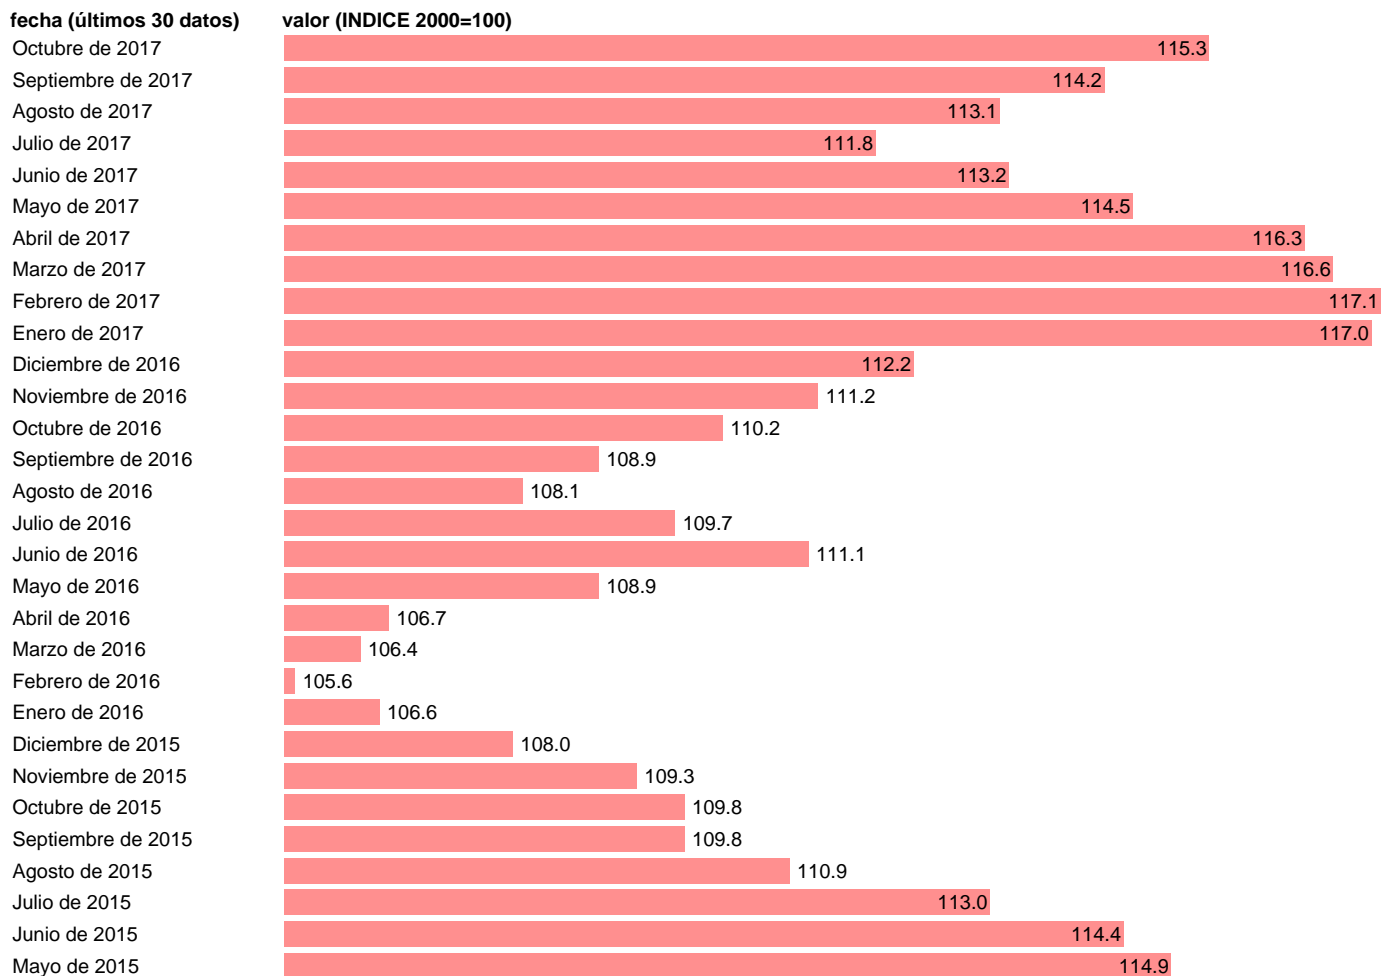

## IPC ENERGIA. FRANCIA

Estadística: [IPC ENERGIA. FRANCIA](#)

Enlace permanente (Permalink): <https://tematicas.org/M1/630503/>

Notas: **ACTUALIZA: SGACPE (AREA DE ECONOMIA INTERNACIONAL)**

Fuente: **OCDE: MEI.**

Frecuencia: **Mensual.**

Unidades: **INDICE 2000=100.**

Datos disponibles desde **Enero de 1960** hasta **Octubre de 2017**.

Valor más alto alcanzado en Febrero de 2013: **121.7**.

Valor más bajo alcanzado en Mayo de 1960: **8.4**.

[Pulse aquí](#) para acceder a los datos completos actualizados y a la representación gráfica estadística.