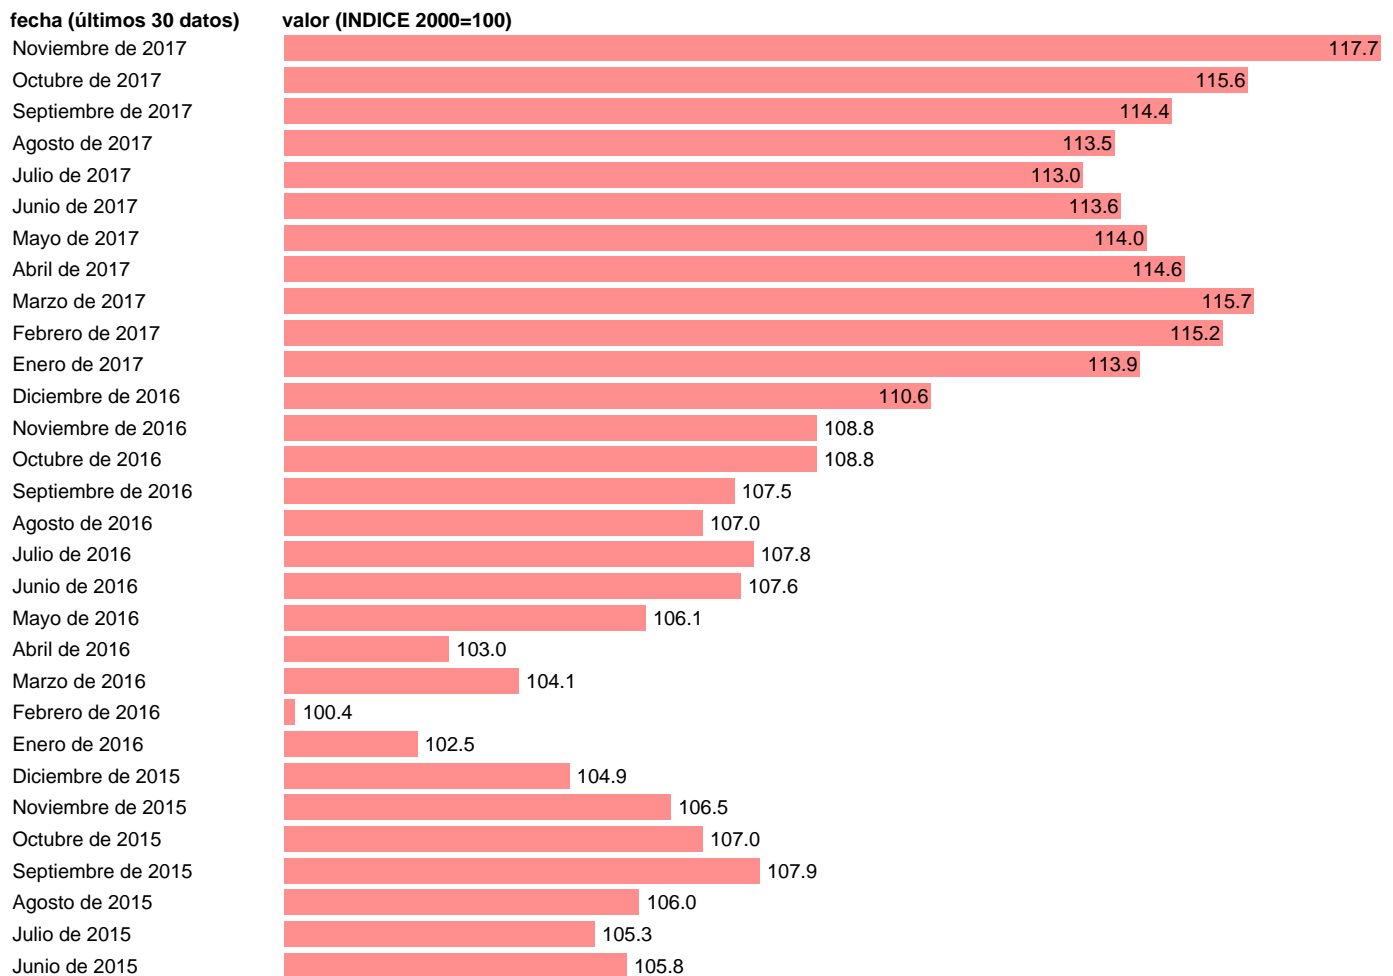

IPC ENERGIA. BELGICA

Estadística: [IPC ENERGIA. BELGICA](#)

Enlace permanente (Permalink): <https://tematicas.org/M1/630501/>

Notas: **ACTUALIZA: SGACPE (AREA DE ECONOMIA INTERNACIONAL)**

Fuente: **OCDE: MEI.**

Frecuencia: **Mensual.**

Unidades: **INDICE 2000=100.**

Datos disponibles desde **Junio de 1975** hasta **Noviembre de 2017**.

Valor más alto alcanzado en Abril de 2012: **126.8**.

Valor más bajo alcanzado en Junio de 1975: **26**.

[Pulse aquí](#) para acceder a los datos completos actualizados y a la representación gráfica estadística.