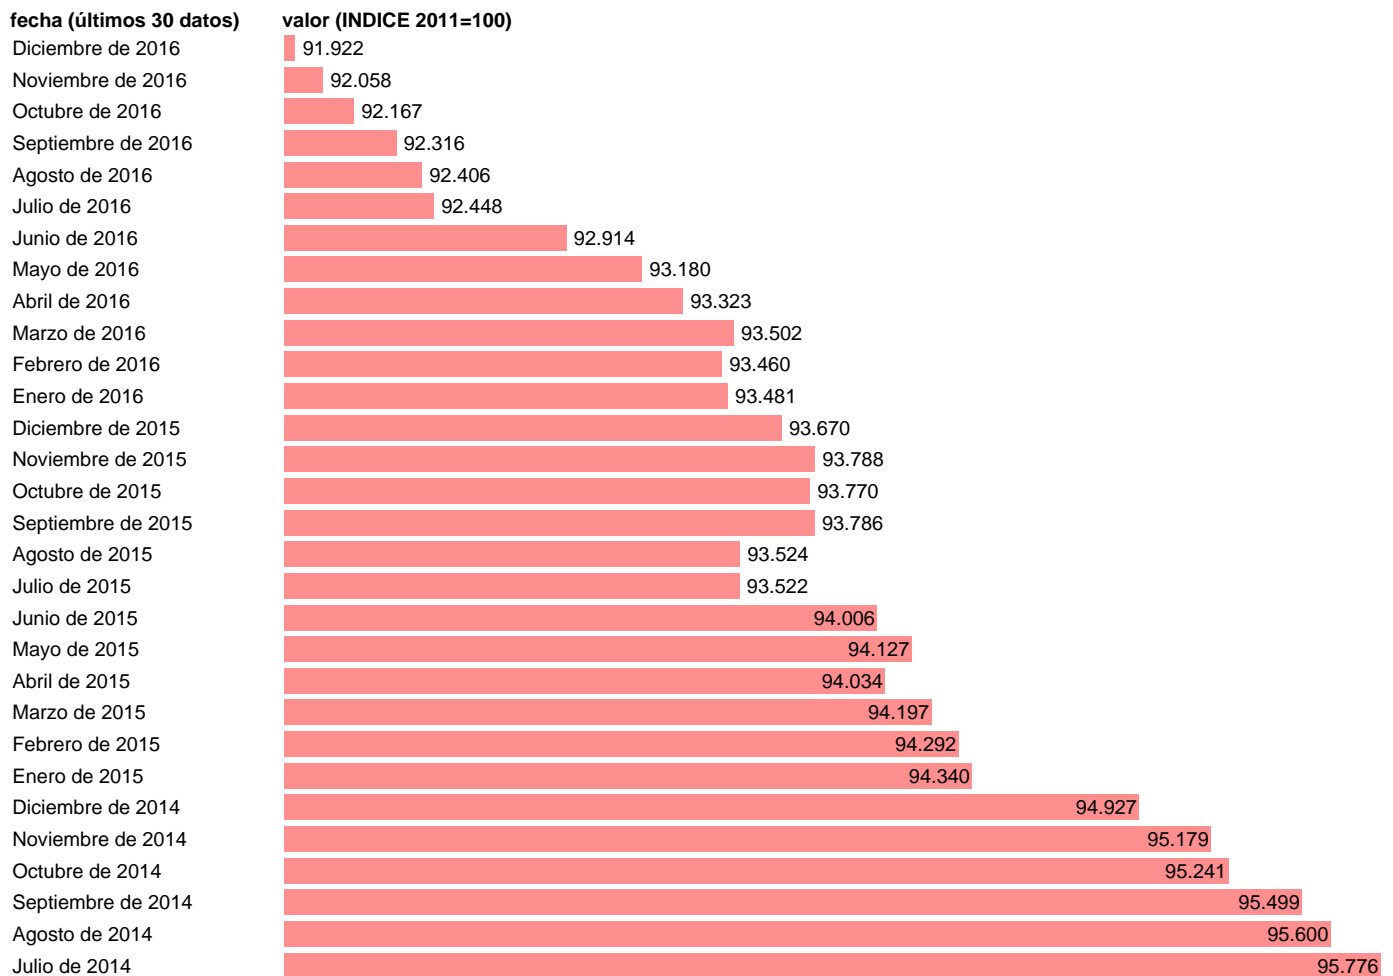

IPC-ELECTRODOMESTICOS Y REPARACIONES

Estadística: [IPC-ELECTRODOMESTICOS Y REPARACIONES](#)

Enlace permanente (Permalink): <https://tematicas.org/M1/4h04300/>

Notas: **ACTUALIZA: SGAM (AREA DE PRECIOS)**

Fuente: **INE.**

Frecuencia: **Mensual.**

Unidades: **INDICE 2011=100.**

Datos disponibles desde **Enero de 2002** hasta **Diciembre de 2016**.

Valor más alto alcanzado en Mayo de 2002: **105.964**.

Valor más bajo alcanzado en Diciembre de 2016: **91.922**.

[Pulse aquí](#) para acceder a los datos completos actualizados y a la representación gráfica estadística.