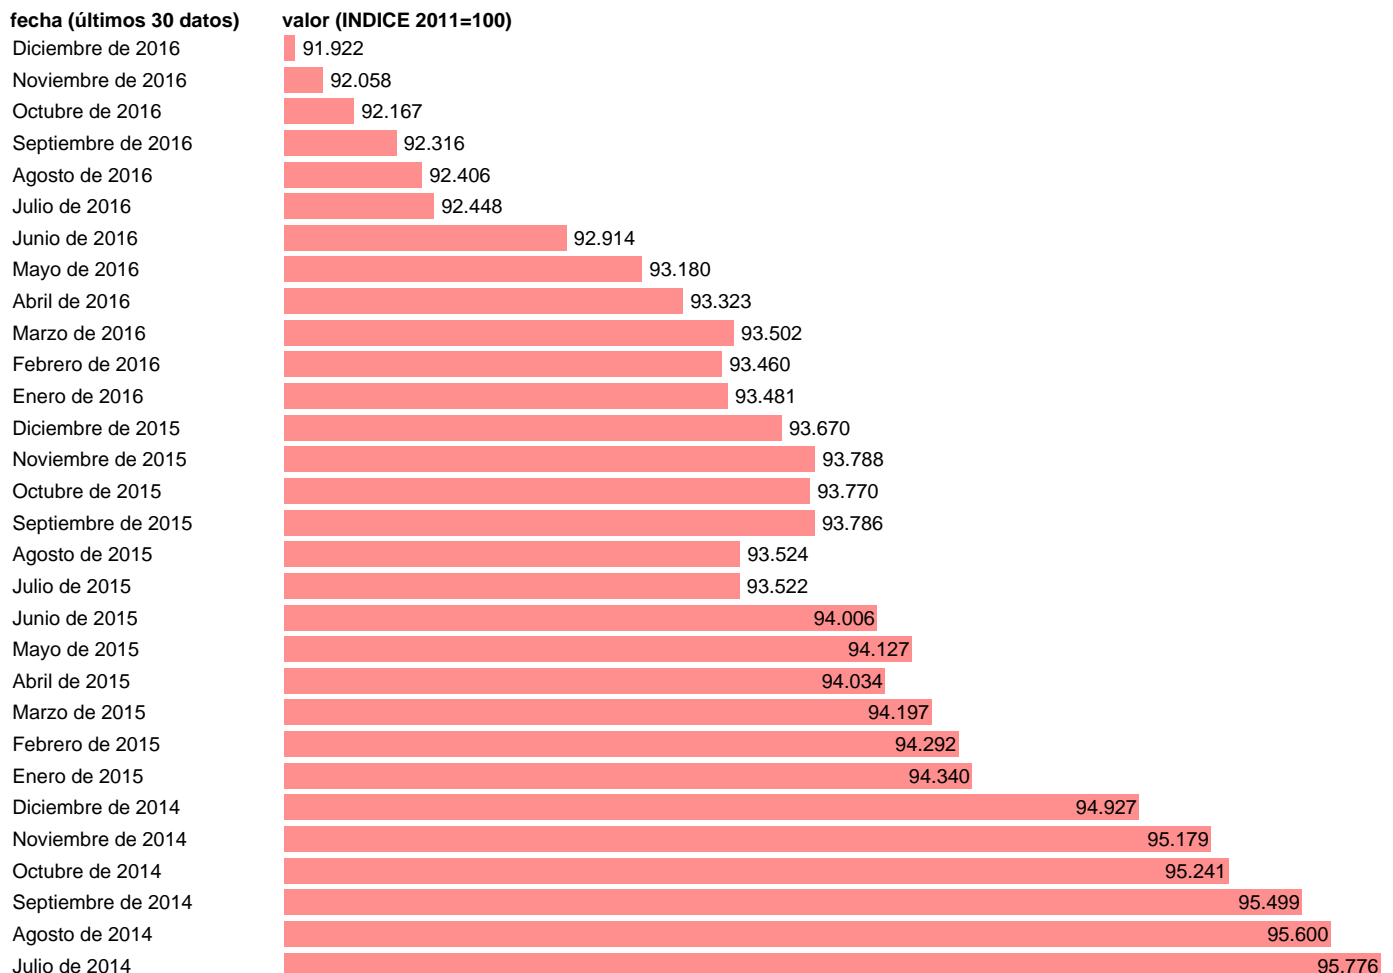

IPC-ELECTRODOMESTICOS Y REPARACIONES

Estadística: [IPC-ELECTRODOMESTICOS Y REPARACIONES](#)

Enlace permanente (Permalink): <https://tematicas.org/M1/4a04300/>

Notas: **ACTUALIZA: SGAM (AREA DE PRECIOS)**

Fuente: **INE.**

Frecuencia: **Mensual.**

Unidades: **INDICE 2011=100.**

Datos disponibles desde **Enero de 2002** hasta **Diciembre de 2016.**

Valor más alto alcanzado en Mayo de 2002: **105.964.**

Valor más bajo alcanzado en Diciembre de 2016: **91.922.**

[Pulse aquí](#) para acceder a los datos completos actualizados y a la representación gráfica estadística.